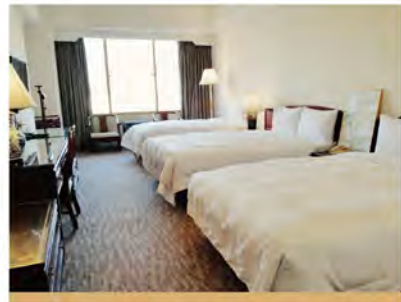

住宿房型介紹

經典一大床

◎床型：一大床—兩人入住 (200cm x 200cm x1) ◎坪數：9坪

◎客房設施：

42吋 LED電視 / 免費wifi / 可調式中央空調/熱水壺設施
沐浴組 / 吹風機 / 浴缸

典雅雙床房

◎床型：兩小床—兩人入住(120cm x 200cm x2) ◎坪數：9坪

◎客房設施：

42吋 LED電視 / 免費wifi / 可調式中央空調/熱水壺設施
沐浴組 / 吹風機 / 浴缸

精緻雙床房

◎床型：兩中床—四人入住 (140cm x 200cm x2) ◎坪數：12坪

◎客房設施：

42吋 LED電視 / 免費wifi / 可調式中央空調/熱水壺設施
沐浴組 / 吹風機 / 浴缸

尊榮雙床房

◎床型：兩大床—四人入住 (200cm x 200cm x2) ◎坪數：13坪

◎客房設施：

42吋 LED電視 / 免費wifi / 可調式中央空調/熱水壺設施
沐浴組 / 吹風機 / 浴缸

Lorem ipsum

友善舒適房 (無障礙)

◎床型：兩大床—四人入住 (200cm x 200cm x2) ◎坪數：13坪

◎客房設施：

42吋 LED電視 / 免費wifi / 可調式中央空調/熱水壺設施
沐浴組 / 吹風機 / 浴缸

豪華家庭房 (豪華雙床房)

◎床型：兩中床+一小床—五人入住
(140cm x 200cm x2、100cm x 200cm x2)

◎坪數：13坪

◎客房設施：

42吋 LED電視 / 免費wifi / 可調式中央空調/熱水壺設施
沐浴組 / 吹風機 / 浴缸

行政套房

◎床型：一大床—兩人入住 (200cm x 200cm x1) 一房一廳

◎坪數：15坪

◎客房設施：

42吋 LED電視 / 免費wifi / 可調式中央空調/熱水壺設施
沐浴組 / 吹風機 / 浴缸