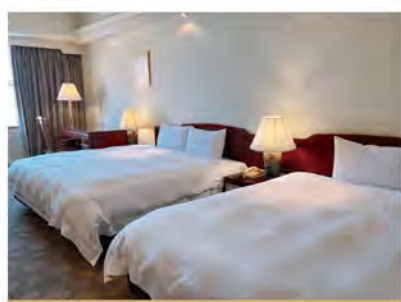

住宿房型介紹

經典一大床

◎床型：一大床—兩人入住 (200cm x 200cm x1) ◎坪數：9坪

◎客房設施：

42吋 LED電視 / 免費wifi / 可調式中央空調/熱水壺設施
沐浴組 / 吹風機 / 浴缸

典雅雙床房

◎床型：兩小床—兩人入住(120cm x 200cm x2) ◎坪數：9坪

◎客房設施：

42吋 LED電視 / 免費wifi / 可調式中央空調/熱水壺設施
沐浴組 / 吹風機 / 浴缸

精緻雙床房

◎床型：兩中床—四人入住 (140cm x 200cm x2) ◎坪數：12坪

◎客房設施：

42吋 LED電視 / 免費wifi / 可調式中央空調/熱水壺設施
沐浴組 / 吹風機 / 浴缸

尊榮雙床房

◎床型：兩大床—四人入住 (200cm x 200cm x2) ◎坪數：13坪

◎客房設施：

42吋 LED電視 / 免費wifi / 可調式中央空調/熱水壺設施
沐浴組 / 吹風機 / 浴缸

Lorem ipsum

友善舒適房 (無障礙)

◎床型：兩大床—四人入住 (200cm x 200cm x2) ◎坪數：13坪

◎客房設施：

42吋 LED電視 / 免費wifi / 可調式中央空調/熱水壺設施
沐浴組 / 吹風機 / 浴缸

豪華家庭房 (豪華雙床房)

◎床型：兩中床+一小床—五人入住
(140cm x 200cm x2、100cm x 200cm x2)

◎坪數：13坪

◎客房設施：

42吋 LED電視 / 免費wifi / 可調式中央空調/熱水壺設施
沐浴組 / 吹風機 / 浴缸

行政套房

◎床型：一大床—兩人入住 (200cm x 200cm x1) 一房一廳

◎坪數：15坪

◎客房設施：

42吋 LED電視 / 免費wifi / 可調式中央空調/熱水壺設施
沐浴組 / 吹風機 / 浴缸