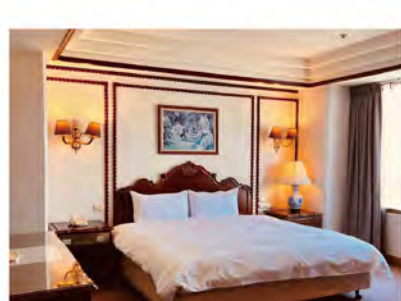

住宿房型介紹

經典一大床

◎床型：一大床—兩人入住 (200cm x 200cm x1) ◎坪數：9坪

◎客房設施：

42吋 LED電視 / 免費wifi / 可調式中央空調/熱水壺設施
沐浴組 / 吹風機 / 浴缸

典雅雙床房

◎床型：兩小床—兩人入住(120cm x 200cm x2) ◎坪數：9坪

◎客房設施：

42吋 LED電視 / 免費wifi / 可調式中央空調/熱水壺設施
沐浴組 / 吹風機 / 浴缸

精緻雙床房

◎床型：兩中床—四人入住 (140cm x 200cm x2) ◎坪數：12坪

◎客房設施：

42吋 LED電視 / 免費wifi / 可調式中央空調/熱水壺設施
沐浴組 / 吹風機 / 浴缸

尊榮雙床房

◎床型：兩大床—四人入住 (200cm x 200cm x2) ◎坪數：13坪

◎客房設施：

◎坪數：13坪

◎客房設施：

42吋 LED電視 / 免費wifi / 可調式中央空調/熱水壺設施
沐浴組 / 吹風機 / 浴缸

行政套房

◎床型：一大床—兩人入住 (200cm x 200cm x1) 一房一廳

◎坪數：15坪

◎客房設施：

42吋 LED電視 / 免費wifi / 可調式中央空調/熱水壺設施
沐浴組 / 吹風機 / 浴缸

總統套房

◎床型：一大床—兩人入住 (200cm x 200cm x1) 一房一廳

◎坪數：36坪

◎客房設施：

42吋 LED電視 兩台 / 免費wifi / 可調式中央空調/熱水壺設施
沐浴組 / 吹風機 / 浴缸