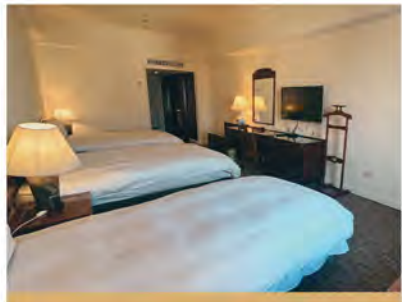

住宿房型介紹

經典一大床

◎床型：一大床—兩人入住 (200cm x 200cm x1) ◎坪數：9坪

◎客房設施：

42吋 LED電視 / 免費wifi / 可調式中央空調/熱水壺設施
沐浴組 / 吹風機 / 浴缸

典雅雙床房

◎床型：兩小床—兩人入住(120cm x 200cm x2) ◎坪數：9坪

◎客房設施：

42吋 LED電視 / 免費wifi / 可調式中央空調/熱水壺設施
沐浴組 / 吹風機 / 浴缸

精緻雙床房

◎床型：兩中床—四人入住 (140cm x 200cm x2) ◎坪數：12坪

◎客房設施：

42吋 LED電視 / 免費wifi / 可調式中央空調/熱水壺設施
沐浴組 / 吹風機 / 浴缸

尊榮雙床房

◎床型：兩大床—四人入住 (200cm x 200cm x2) ◎坪數：13坪

◎客房設施：

42吋 LED電視 / 免費wifi / 可調式中央空調/熱水壺設施
沐浴組 / 吹風機 / 浴缸

Lorem ipsum

友善舒適房 (無障礙)

◎床型：兩大床—四人入住 (200cm x 200cm x2) ◎坪數：13坪

◎客房設施：

42吋 LED電視 / 免費wifi / 可調式中央空調/熱水壺設施
沐浴組 / 吹風機 / 浴缸

豪華家庭房 (豪華雙床房)

◎床型：兩中床+一小床—五人入住
(140cm x 200cm x2、100cm x 200cm x2)

◎坪數：13坪

◎客房設施：

42吋 LED電視 / 免費wifi / 可調式中央空調/熱水壺設施
沐浴組 / 吹風機 / 浴缸

行政套房

◎床型：一大床—兩人入住 (200cm x 200cm x1) 一房一廳

◎坪數：15坪

◎客房設施：

42吋 LED電視 / 免費wifi / 可調式中央空調/熱水壺設施
沐浴組 / 吹風機 / 浴缸