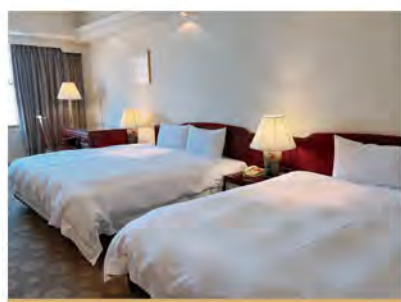

住宿房型介紹

經典一大床

◎床型：一大床—兩人入住 (200cm x 200cm x1) ◎坪數：9坪

◎客房設施：

42吋 LED電視 / 免費wifi / 可調式中央空調/熱水壺設施
沐浴組 / 吹風機 / 浴缸

典雅雙床房

◎床型：兩小床—兩人入住(120cm x 200cm x2) ◎坪數：9坪

◎客房設施：

42吋 LED電視 / 免費wifi / 可調式中央空調/熱水壺設施
沐浴組 / 吹風機 / 浴缸

精緻雙床房

◎床型：兩中床—四人入住 (140cm x 200cm x2) ◎坪數：12坪

◎客房設施：

42吋 LED電視 / 免費wifi / 可調式中央空調/熱水壺設施
沐浴組 / 吹風機 / 浴缸

尊榮雙床房

◎床型：兩大床—四人入住 (200cm x 200cm x2) ◎坪數：13坪

◎客房設施：

42吋 LED電視 / 免費wifi / 可調式中央空調/熱水壺設施
沐浴組 / 吹風機 / 浴缸

Lorem ipsum

友善舒適房 (無障礙)

◎床型：兩大床—四人入住 (200cm x 200cm x2) ◎坪數：13坪

◎客房設施：

42吋 LED電視 / 免費wifi / 可調式中央空調/熱水壺設施
沐浴組 / 吹風機 / 浴缸

豪華家庭房 (豪華雙床房)

◎床型：兩中床+一小床—五人入住
(140cm x 200cm x2、100cm x 200cm x2)

總統套房

◎床型：一大床—兩人入住 (200cm x 200cm x1) 一房一廳

◎坪數：36坪

◎客房設施：

42吋 LED電視 兩台 / 免費wifi / 可調式中央空調/熱水壺設施
沐浴組 / 吹風機 / 浴缸