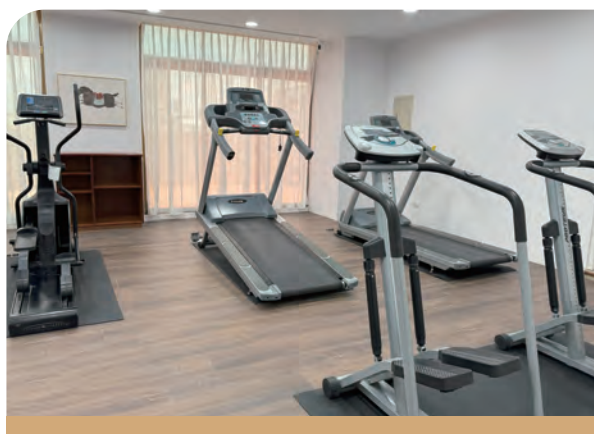

1F 拍拍咖啡設備

韓式拍貼 · 自動販售機 · 休閒放鬆

自助咖啡廳內設有24小時飲水機、自動販賣機
韓式拍貼機 (開放時間7:00-22:00)

1F 公共電話

依通話類型投幣使用

- 市話：請投一元2枚或以上硬幣
- 撥打手機：請投10元或以上硬幣
- 國內長途電話：請投5元或以上硬幣
- 撥打國際長途電話：請投50元硬幣

6F 健身房 / 三溫暖

運動健身 · 健康紓壓

◎開放時間：08:00-22:00

6F 小中大型會議室

◎可預約

另設貴重物品保險專櫃、商務中心、會議室、宴會廳、包廂。
提供各式活動包場多元空間可供預約使用。

櫃台服務：

取用一次性客房備用品、計程車代叫及包車旅遊等交通服務。