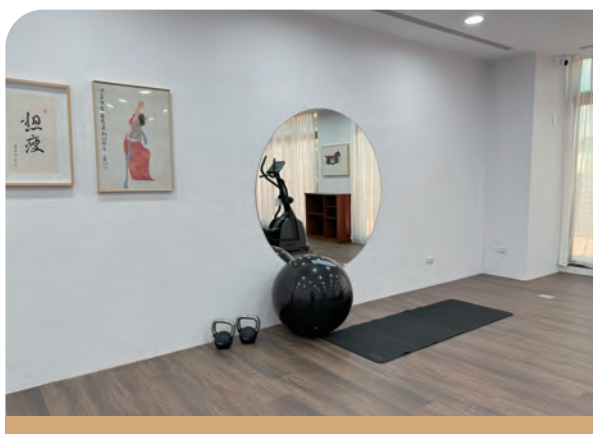

1F 拍拍咖啡設備

韓式拍貼 · 自動販售機 · 休閒放鬆

自助咖啡廳內設有24小時飲水機、自動販賣機
韓式拍貼機 (開放時間7:00-22:00)

1F 公共電話

依通話類型投幣使用

- 市話：請投一元2枚或以上硬幣
- 撥打手機：請投10元或以上硬幣
- 國內長途電話：請投5元或以上硬幣
- 撥打國際長途電話：請投50元硬幣

6F 健身房 / 三溫暖

運動健身 · 健康紓壓

◎開放時間：08:00-22:00

6F 小中大型會議室

◎可預約

另設貴重物品保險專櫃、商務中心、會議室、宴會廳、包廂。
提供各式活動包場多元空間可供預約使用。

櫃台服務：

取用一次性客房備用品、計程車代叫及包車旅遊等交通服務。