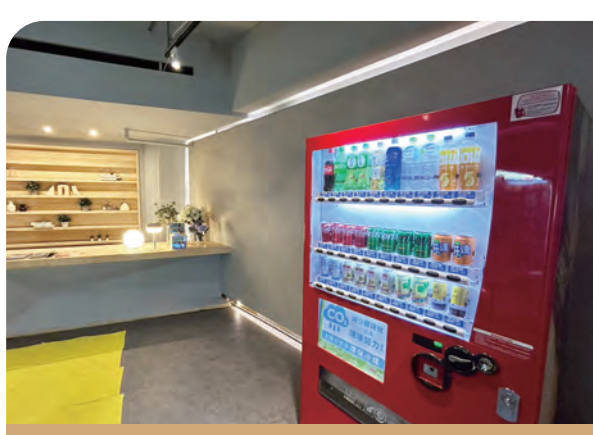

1F 拍拍咖啡設備

韓式拍貼 · 自動販售機 · 休閒放鬆

自助咖啡廳內設有24小時飲水機、自動販賣機
韓式拍貼機 (開放時間7:00-22:00)

1F 公共電話

依通話類型投幣使用

- 市話：請投一元2枚或以上硬幣
- 撥打手機：請投10元或以上硬幣
- 國內長途電話：請投5元或以上硬幣
- 撥打國際長途電話：請投50元硬幣

6F 健身房 / 三溫暖

運動健身 · 健康紓壓

◎開放時間：08:00-22:00

6F 小中大型會議室

◎可預約

另設貴重物品保險專櫃、商務中心、會議室、宴會廳、包廂。
提供各式活動包場多元空間可供預約使用。

櫃台服務：

取用一次性客房備用品、計程車代叫及包車旅遊等交通服務。