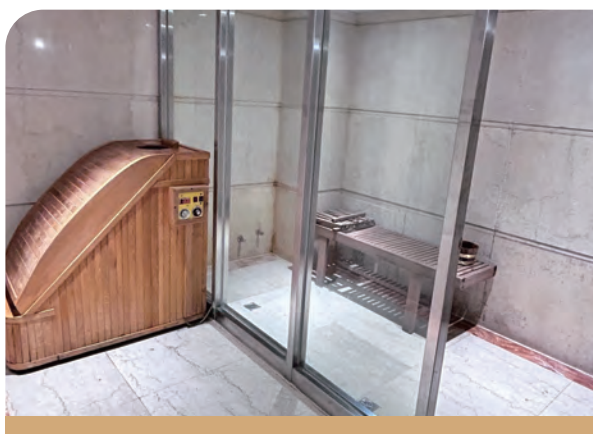

1F 拍拍咖啡設備

韓式拍貼 · 自動販售機 · 休閒放鬆

自助咖啡廳內設有24小時飲水機、自動販賣機
韓式拍貼機 (開放時間7:00-22:00)

1F 公共電話

依通話類型投幣使用

- 市話：請投一元2枚或以上硬幣
- 撥打手機：請投10元或以上硬幣
- 國內長途電話：請投5元或以上硬幣
- 撥打國際長途電話：請投50元硬幣

6F 健身房 / 三溫暖

運動健身 · 健康紓壓

◎開放時間：08:00-22:00

6F 小中大型會議室

◎可預約

另設貴重物品保險專櫃、商務中心、會議室、宴會廳、包廂。
提供各式活動包場多元空間可供預約使用。

櫃台服務：

取用一次性客房備用品、計程車代叫及包車旅遊等交通服務。