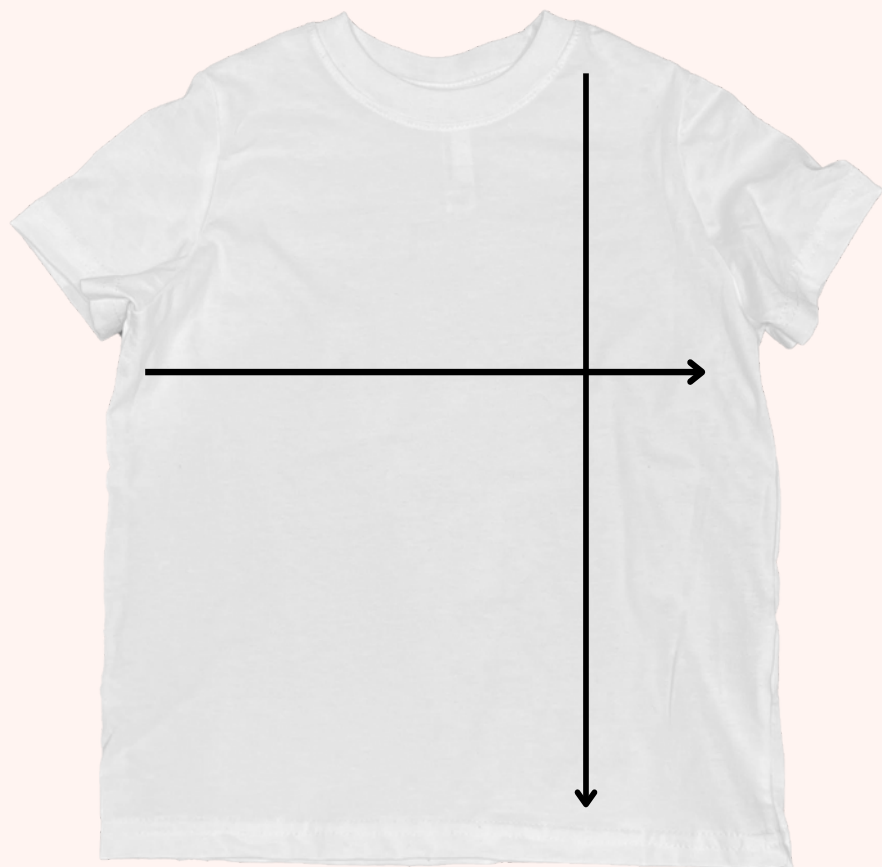

✦ ✦ toddler size chart ✦ ✦

SIZE	WIDTH	LENGTH
2T	12	15.5
3T	13	16.5
4T	14	17.5
5T	15	18.5

SIZE	WIDTH	LENGTH
2T	13	15
3T	13	16
4T	14	17
5T	15	18