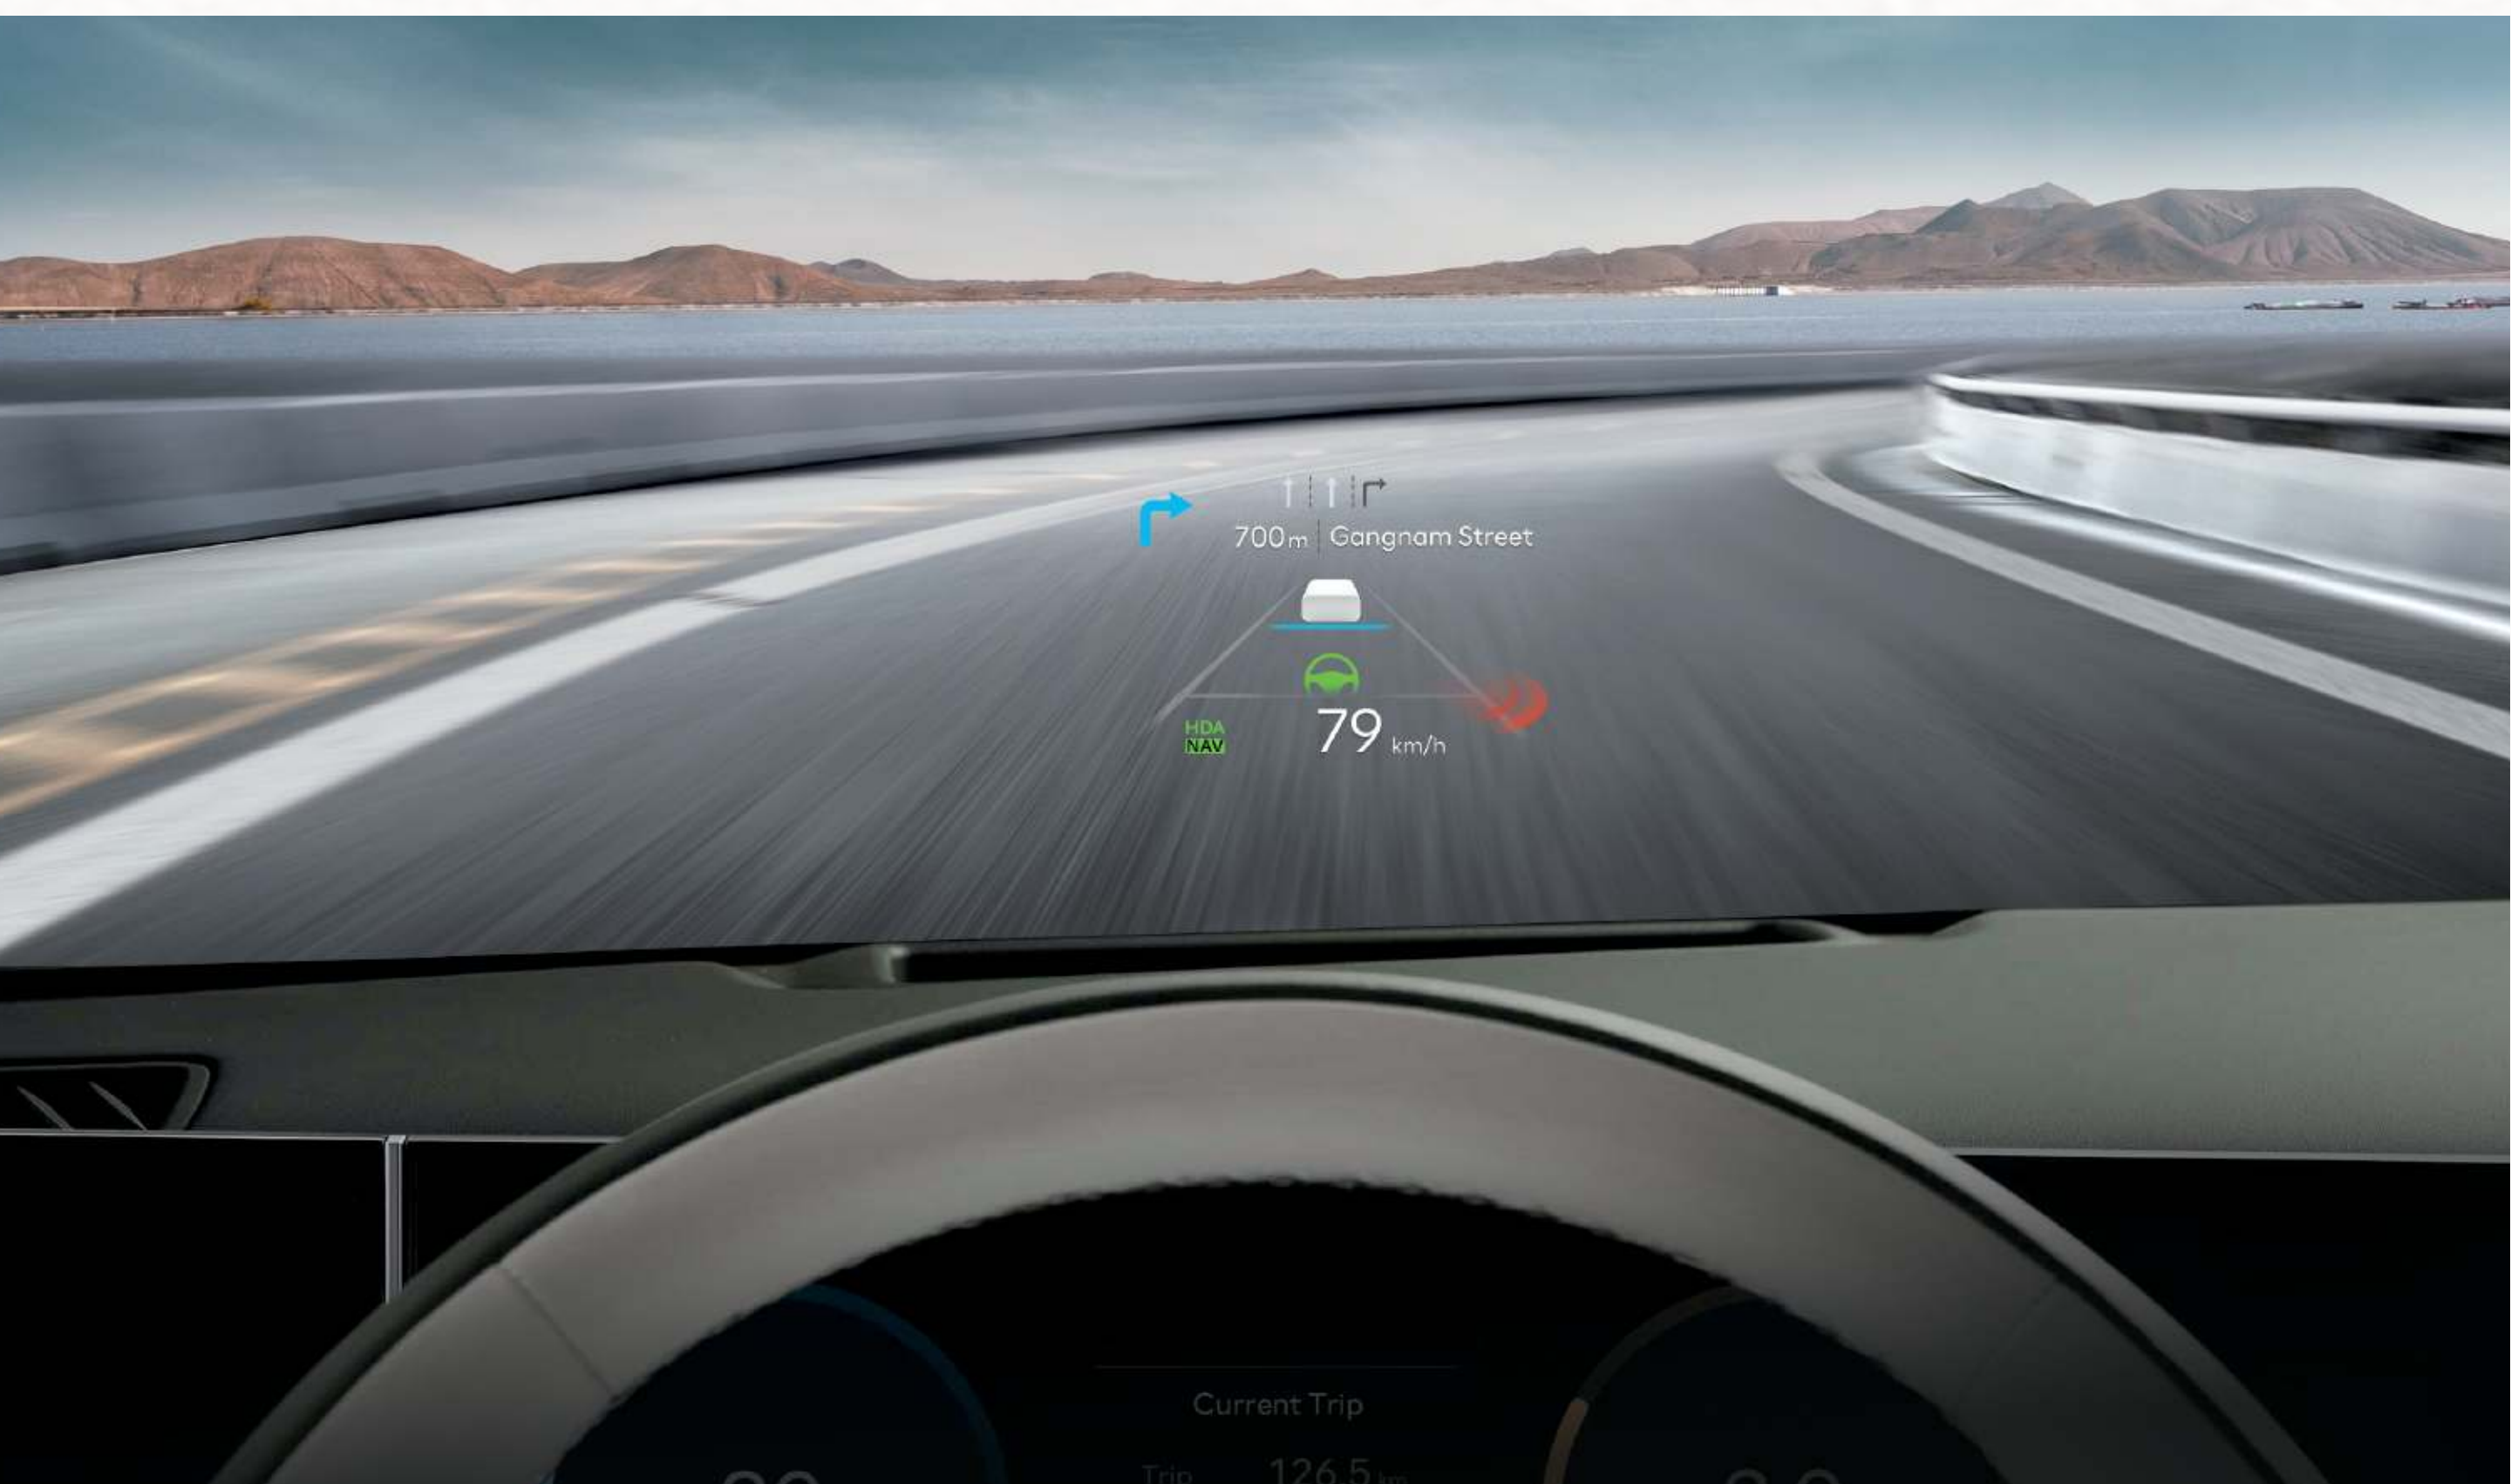

Seguridad

Hyundai SmartSense

(Asistentes avanzados de ayuda a la conducción)

	Limited 2WD	Calligraphy AWD
Asistencia de evitación de colisiones en punto ciego (BCA)	✓	✓
Asistencia de mantenimiento de carril (LKA)	✓	✓
Asistente de límite de velocidad manual (MSLA)	✓	✓
Alerta al conductor sobre vehículos en los puntos ciegos (BSM)	✓	✓
Lane Following Assist 2 (LFA 2)	✓	✓
Asistencia para evitar colisiones frontales	(FCA) 1.5	(FCA) 2
Advertencia de distancia de estacionamiento	frontal y trasera (PDW)	frontal, trasera y lateral (PDW)
Monitor	vista trasera (RVM)	vista periférica (SVM)