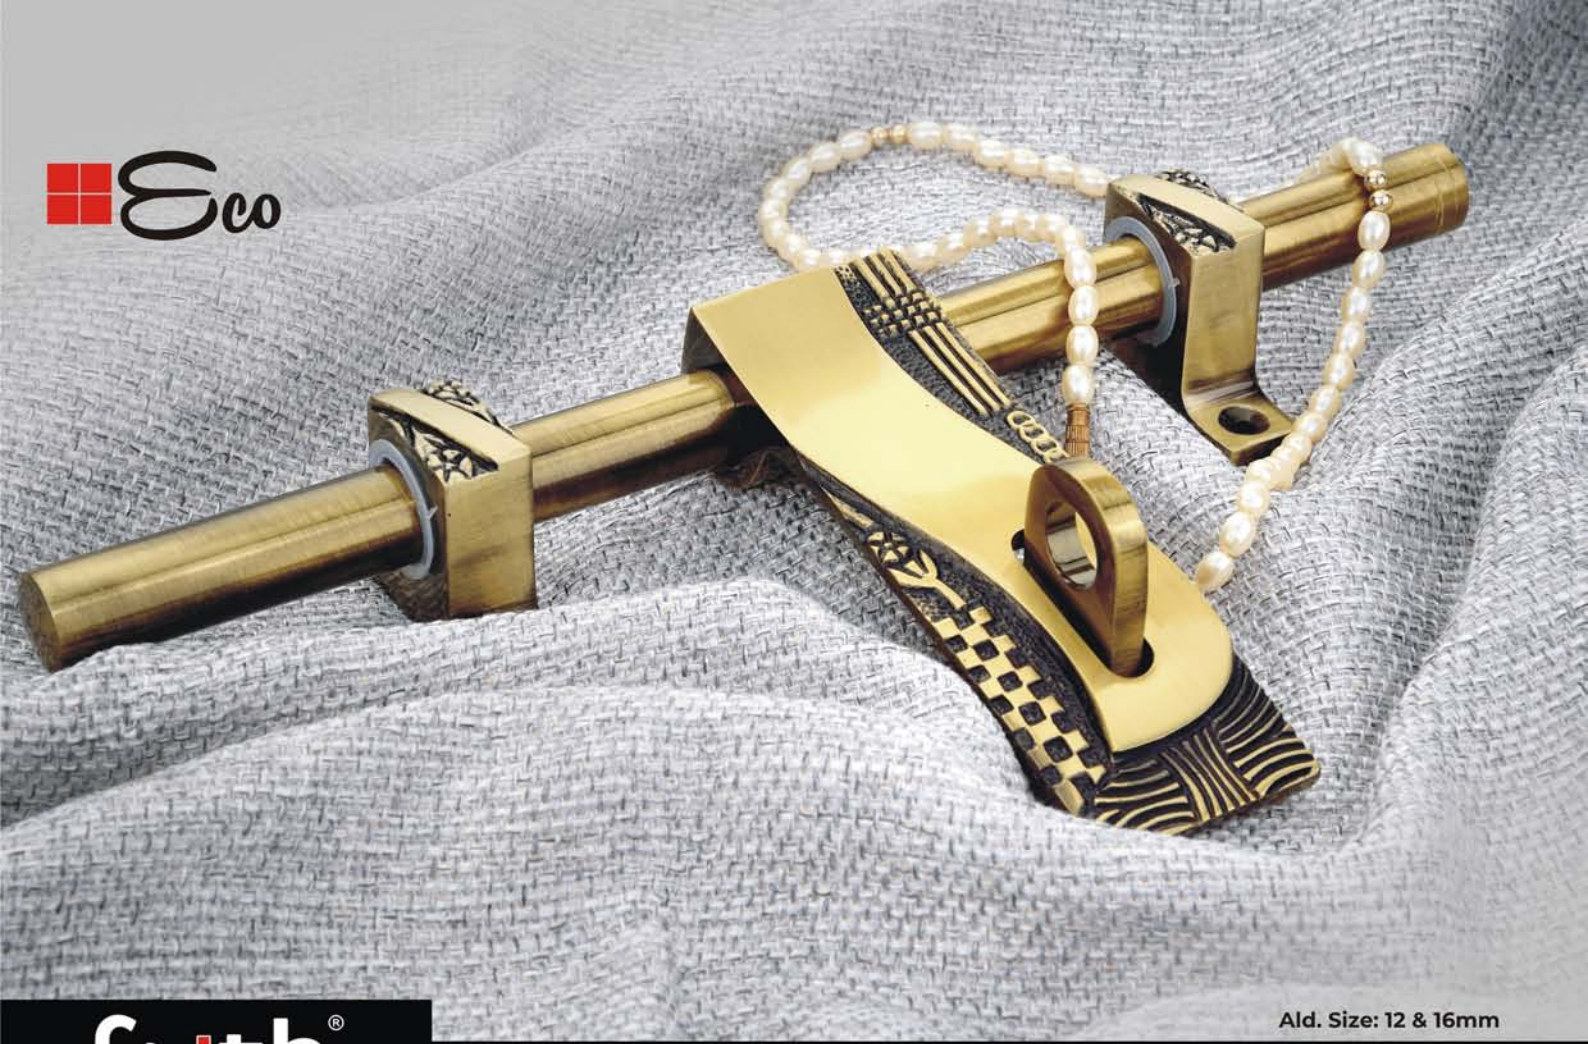

**faith**<sup>®</sup>  
Architectural Hardware

*Brass Door Kit*

LATCH  
12mm

DOOR CHAIN

TOWER BOLT

STOPPER  
Size : 5" & 6"

CABINET HANDLE  
Size : 6"

PULL HANDLE  
Size : 7" & 8"