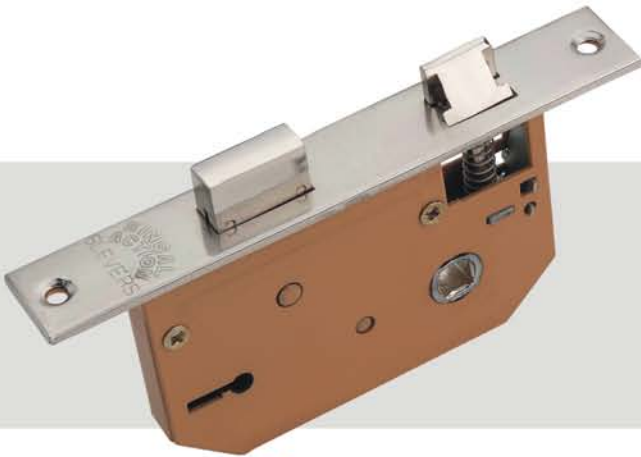

■ **65MM S/A**
Light Lock