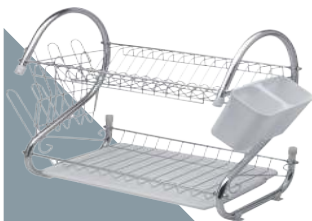

Escurridor 16"

Importado

Código:
9009
Caja C/10

Medidas: 40 x 23 x 19 cm

Escurridor Extragrande 22"

Importado

Código:
9030
Caja C/6

Medidas: 50 x 35 x 26 cm

Escurridores hechos de Acero 2 Rejillas para platos (2 niveles).
Tubo en forma de S, Bandeja y Portacubiertos de plástico en
color blanco y Portavasos lateral (rejilla de acero).

Especiero de Acero Inoxidable