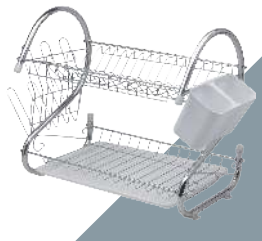

Línea Acero Inoxidable

Vaporeras

Importado

Código:	Medidas:	Lts:	Espesor:	
14463002	22 x 12.5 cm	4.8 l	2.5mm	Caja C/4
14463004	24 x 14.5 cm	6.5 l	2.5 mm	Caja C/4

Código: 28 x 16.5 cm.
14463004 10.2 l
Con rack
vaporizador
Caja C/4

Escurridor 16"

Importado

Código:
9009
Caja C/10

Medidas: 40 x 23 x 19 cm

Escurridor Extragrande 22"

Importado

Código:
9030
Caja C/6

Medidas: 50 x 35 x 26 cm