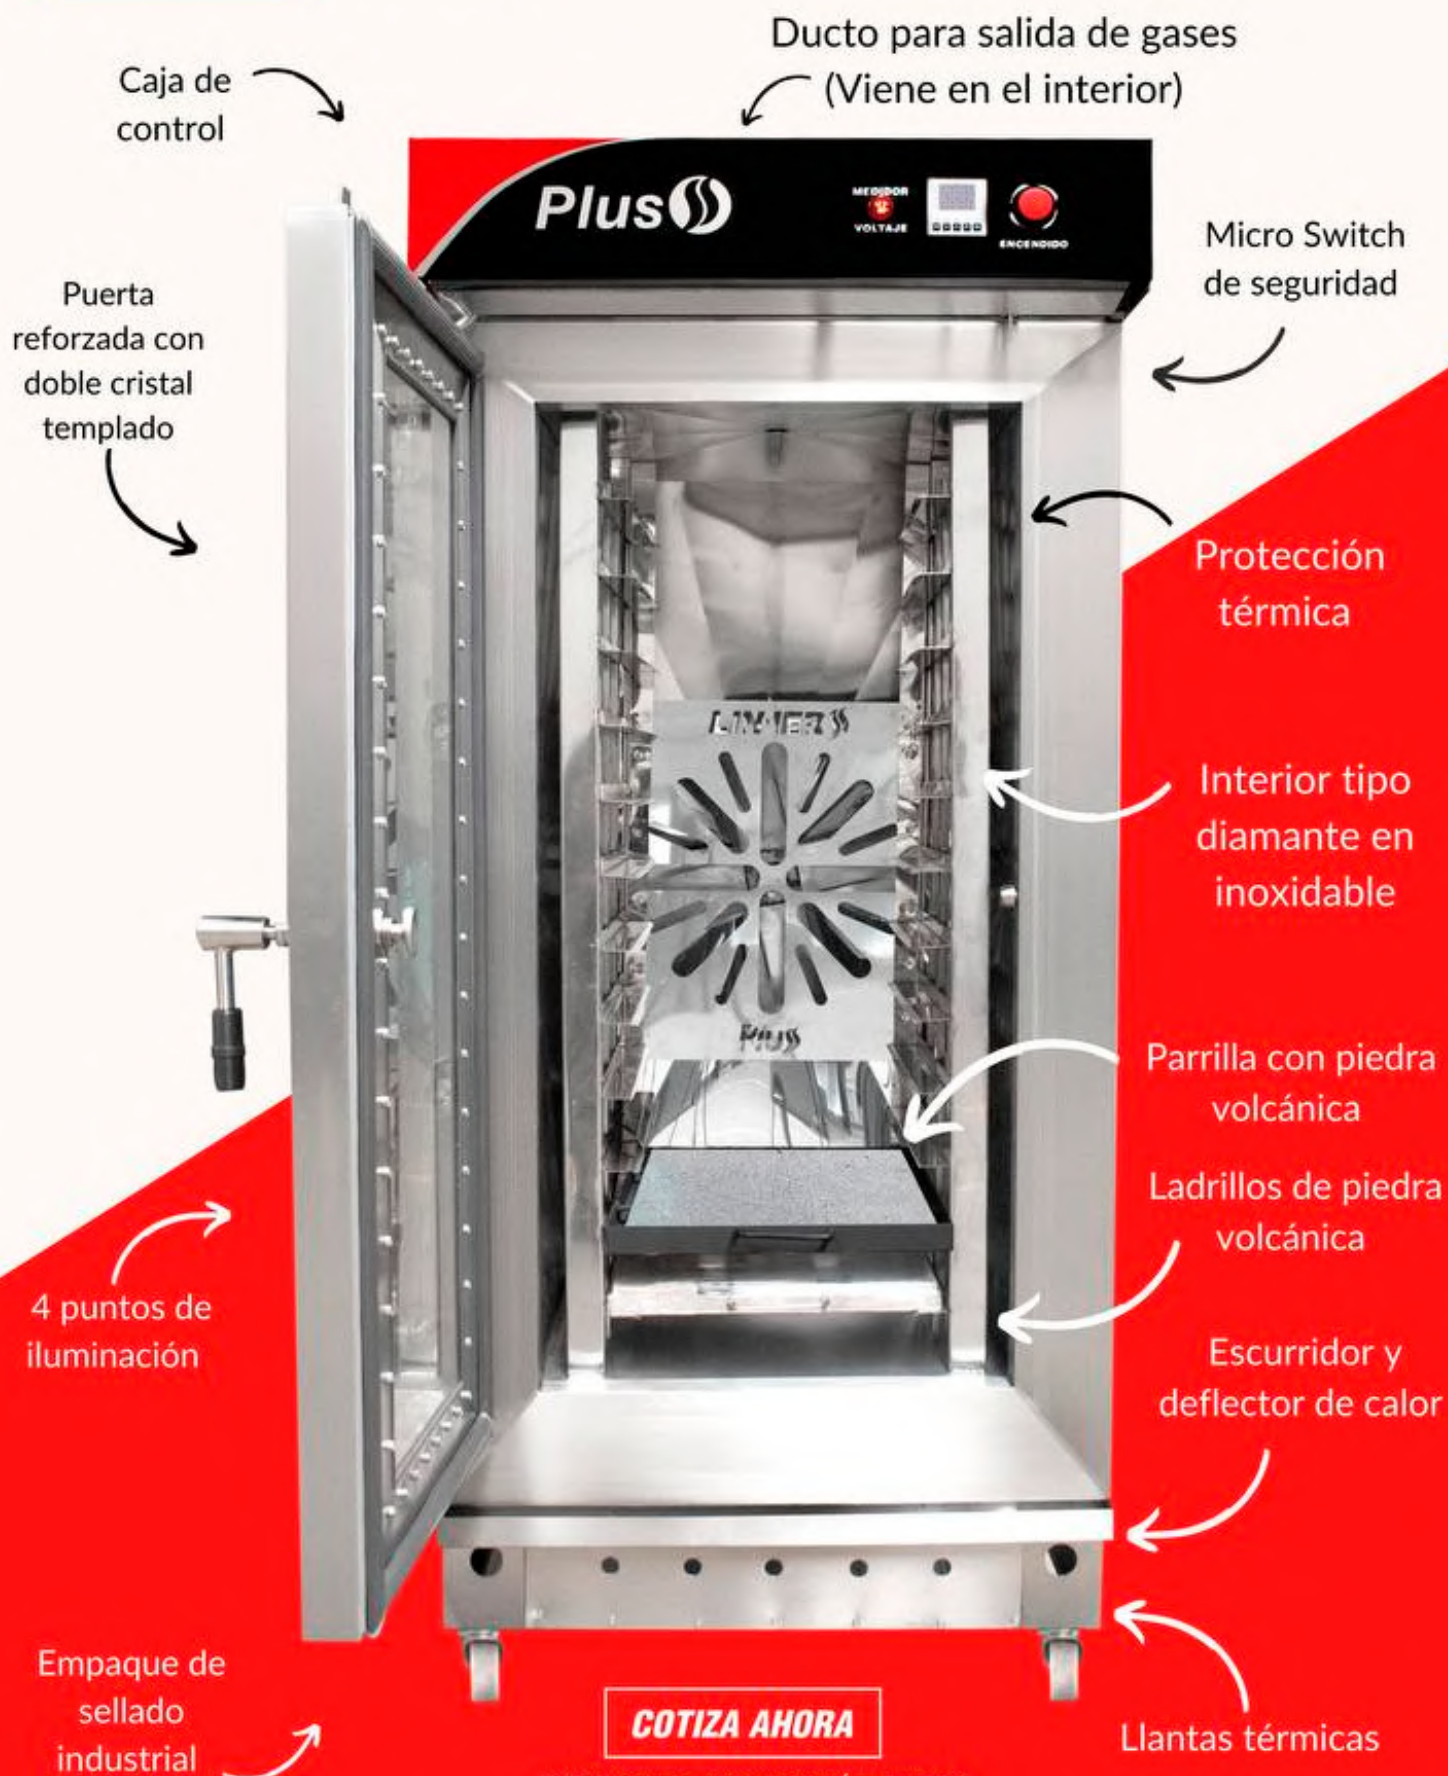

HAZ TU MEJOR INVERSIÓN

LOS MEJORES HORNOS HECHOS PARA DURAR

BENEFICIOS ORIGINALES

HORNOS DE CONVECCIÓN TURBO
DISPONIBLE EN 8, 10 Y 12 CHAROLAS

VISITA TU DISTRIBUIDOR AUTORIZADO MÁS CERCANO. IMAGEN ILUSTRATIVA VARÍA CONFORME DISPONIBILIDAD DE COMPONENTES.*

www.linher.com.mx

LINHER