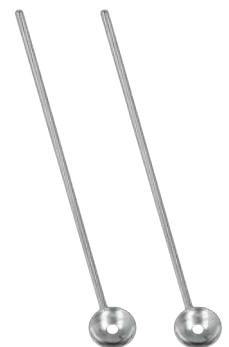

Set de 2 cucharas cocteleras

- con función de coladera
- acero inoxidable
- cartulina blister

Ref.	EAN-13	empaque
253925	8 002522 539251	6/72