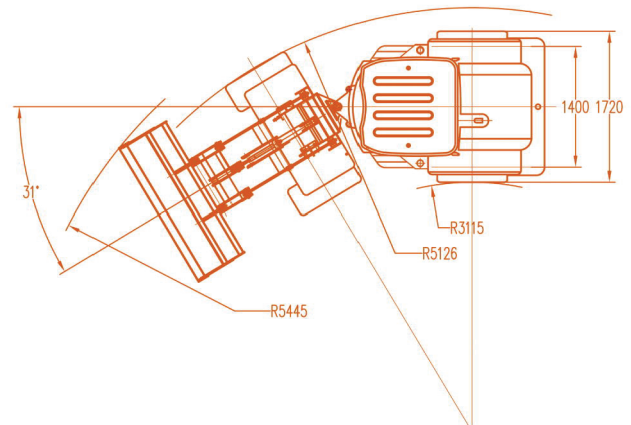

## Configuration standard

Godet standard, transmission automatique, cabine approuvée normes rops & fops, commande mécanique, niveleur automatique, cabine inclinable, volant ajustable, camera de recule, indicateur pression hydraulique, chauffe moteur.

## Paramètres techniques

Capacité de godet	.69 v3
Capacité chargement	1200 kg
Vitesse max.	(1/11) 10/22 km/h
Consommation de carburant	235g/km-h
Moteur	Kohler
Force moteur	56 HP
Freins	À patins hydrauliques aux quatre roues

Poids	3300 kg
Temps de levage	Moins de 7 sec.
Pression de travail	17 mpa
Empattement	2082 mm
Force d'arrachement	6272 lbs
Pneu	20.5/70-16
Débit d'huile	66l/min
Vitesse nominal	2650r/min