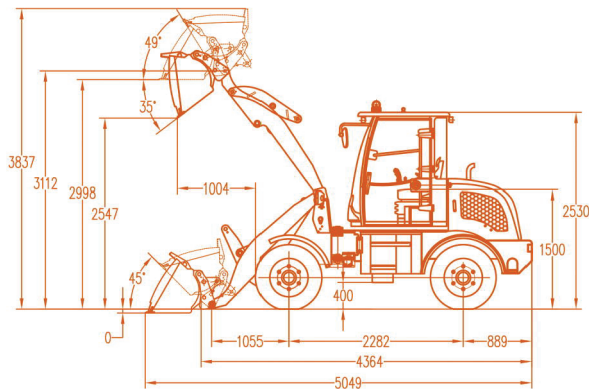

# EVERUN CHARGEUR ER120 4WD

## Configuration standard

Godet standard, transmission automatique, cabine approuvée normes rops & fops, commande mécanique, niveleur automatique, cabine inclinable, volant ajustable, camera de recule, indicateur pression hydraulique, chauffe moteur.

## Paramètres techniques

Capacité de godet	.69 v3
Capacité chargement	1200 kg
Vitesse max.	(1/11) 10/22 km/h
Consommation de carburant	235g/km-h
Moteur	Kohler
Force moteur	56 HP
Freins	À patins hydrauliques aux quatre roues

Poids	3300 kg
Temps de levage	Moins de 7 sec.
Pression de travail	17 mpa
Empattement	2082 mm
Force d'arrachement	6272 lbs
Pneu	20.5/70-16
Débit d'huile	66l/min
Vitesse nominal	2650r/min