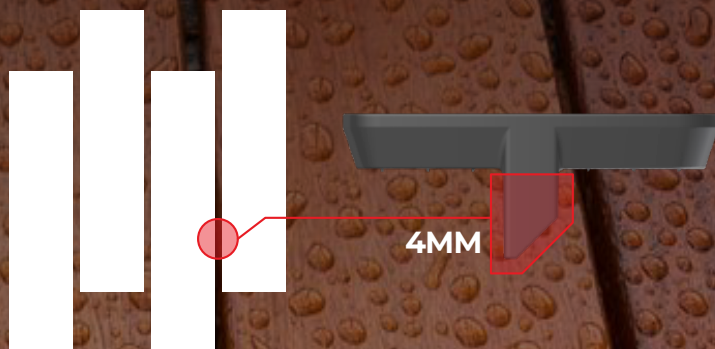

Vue de dessus

Type "KEYHOLE"

Cette forme particulière est conçue pour recevoir la partie conique de la vis pour s'enfoncer plus profondément dans la plaque de renfort tout en augmentant le point.

Vue de côté

Disponible en:
BOÎTE DE 100 PIÈCES

Disponible en:
BOÎTE DE 600 PIÈCES

DÉTAILS TECHNIQUES

Fabriqué en ACIER INOXYDABLE SS316 et en PLASTIQUE RENFORCÉ DE FIBRES, ce clip offre une résistance exceptionnelle à la corrosion, une robustesse élevée et une durabilité optimale pour toutes les installations extérieures.

RENDU INVISIBLE AVEC UN ESPACEMENT RÉGULIER

Suite à des tests esthétiques et techniques, l'écart de 4 mm s'est avéré être la taille d'écart optimale entre des lames de terrasses.

GUIDE D'INSTALLATION

Le **Système BLACK CLIP™** de HEFTY associe le **BLACK CLIP™**, les **VIS BLACK CLIP™** en acier inoxydable A4-316, ainsi que le **BLACK BEARER™** de HEFTY, pour créer un système de terrasse à fixation invisible, robuste et durable.