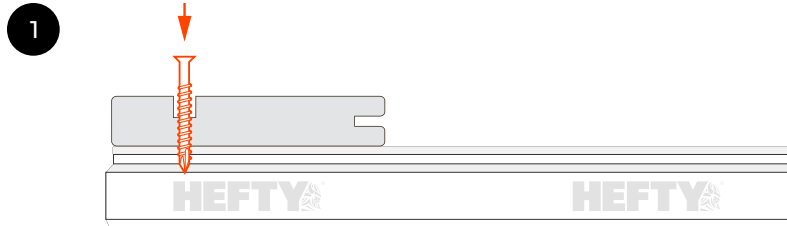

GUIDE D'INSTALLATION

Le **Système BLACK CLIP™** de HEFTY associe le **BLACK CLIP™**, les **VIS BLACK CLIP™** en acier inoxydable A4-316, ainsi que le **BLACK BEARER™** de HEFTY, pour créer un système de terrasse à fixation invisible, robuste et durable.

Conçu pour accompagner les mouvements naturels du bois, il assure une fixation fiable sans exercer de contrainte sur les fibres, garantissant ainsi une finition soignée et une performance durable.

Fixez la première lame de terrasse traditionnellement.

Fixez la première lame directement sur le BLACK BEARER™ à l'aide de vis en acier inoxydable afin de créer le point de départ de l'installation.