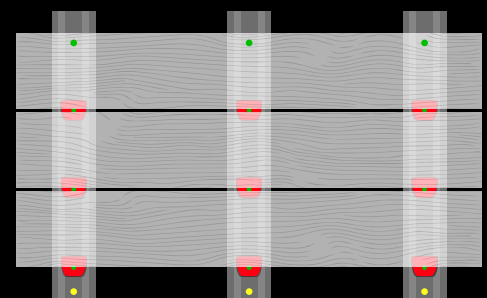

Vue de dessus du Système de Terrasse