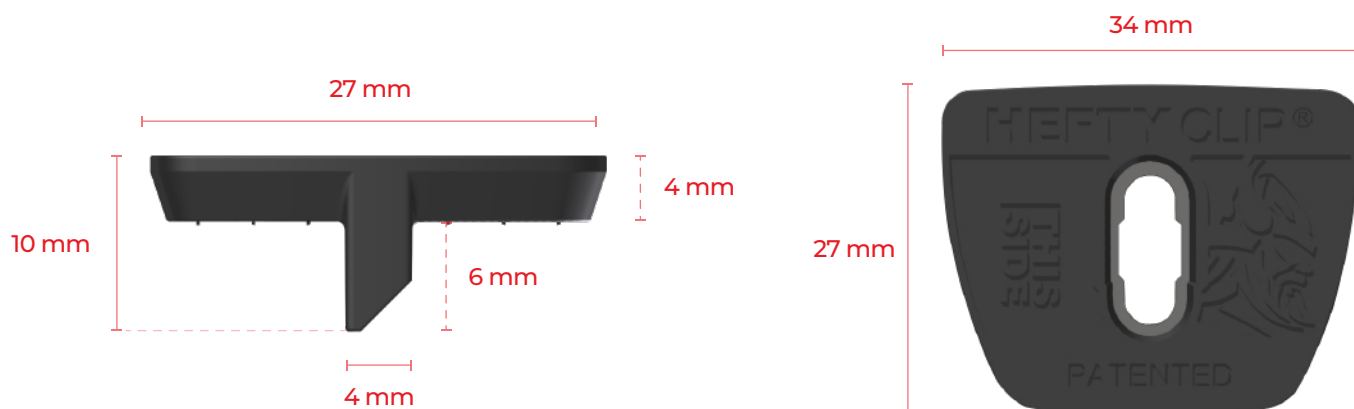

RENDU INVISIBLE AVEC UN ESPACEMENT RÉGULIER

Suite à des tests esthétiques et techniques, l'écart de 4 mm s'est avéré être la taille d'écart optimale entre des lames de terrasses.

GUIDE D'INSTALLATION

Le **Système BLACK CLIP™** de HEFTY associe le **BLACK CLIP™**, les **VIS BLACK CLIP™** en acier inoxydable A4-316, ainsi que le **BLACK BEARER™** de HEFTY, pour créer un système de terrasse à fixation invisible, robuste et durable.