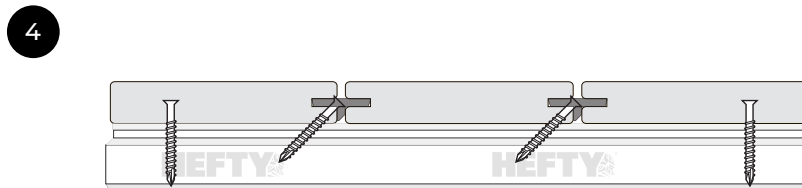

Fixez la première lame directement sur le BLACK BEARER™ à l'aide de vis en acier inoxydable afin de créer le point de départ de l'installation.

Installez le premier BLACK CLIP™.

Usinez la rainure, insérez le BLACK CLIP™, puis fixez-le sur le BLACK BEARER™ à l'aide de la vis BLACK CLIP™, vissée à 45°.

Installez la lame suivante.

Usinez la rainure correspondante, puis faites glisser la lame jusqu'à son parfait emboîtement dans le BLACK CLIP™.

Répétez l'installation.

Poursuivez l'installation des clips et des lames jusqu'à la fin de la terrasse. Fixez la dernière lame par vissage apparent si nécessaire.