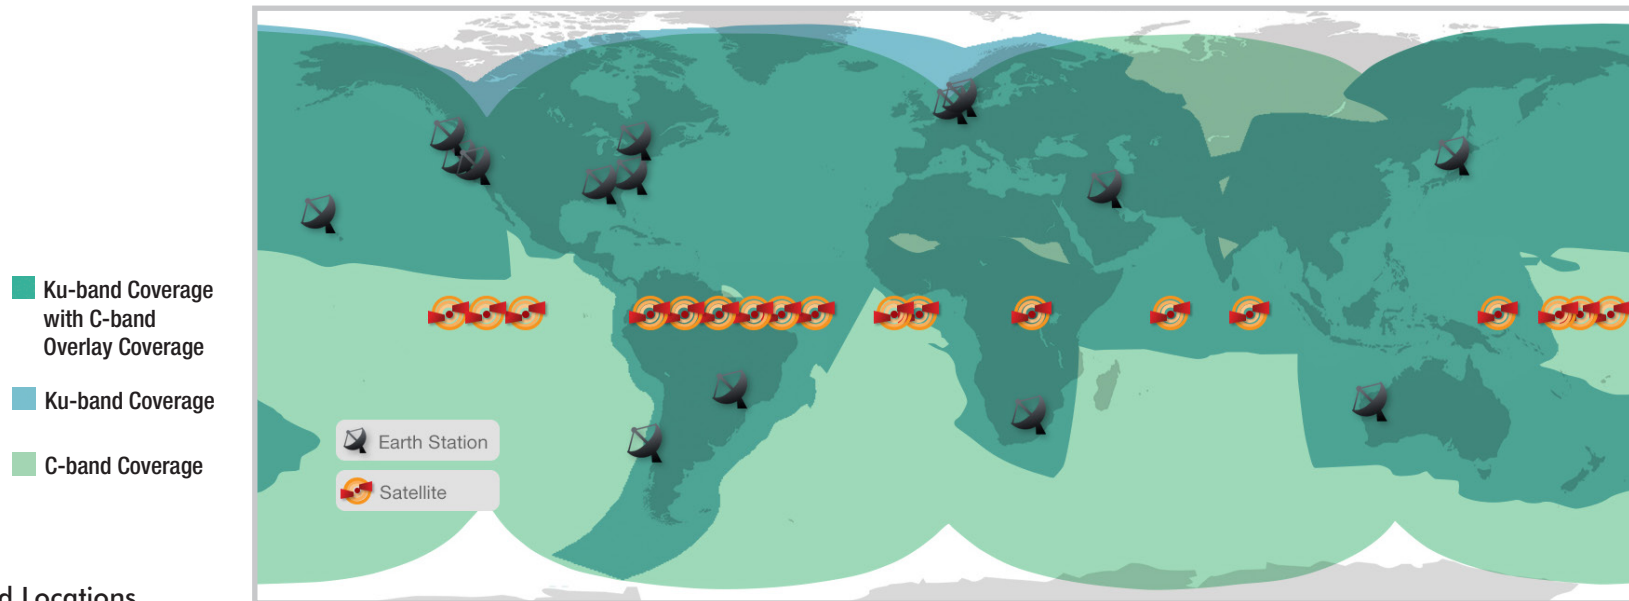

# mini-VSAT Broadband Network: Earth Stations & Satellites

## Ku-band Locations

EARTH STATION LOCATION	SATELLITE	REGION	BEAM NAME
<b>U.S.A.:</b> Kapolei, Hawaii	EutelSat 172A, 172.0°E	N. Pacific Ocean Region	N PACIFIC
<b>U.S.A.:</b> Carlsbad, California	AMC-15, 105.0°W	Continental U.S.A.	N AMERICA-1
	Eutelsat 115WA, 114.9°W	N. America	N AMERICA-3
<b>U.S.A.:</b> Napa, California	IS-19, 166.0°E	N. East Pacific Ocean Region	NE PACIFIC
	IS-19, 166.0°E	N. West Pacific Ocean Region	NW PACIFIC
	IS-19, 166.0°E	S. West Pacific Ocean Region	SW PACIFIC-2
<b>U.S.A.:</b> Miami, Florida	AMC-21, 125.0°W	Caribbean	CARIBBEAN
	SES-4, 22.0°W	N. America	N AMERICA-4
<b>Chile:</b> Santiago	IS-14, 45.0°W	W. South America Region	S AMERICA-2
<b>U.S.A.:</b> Laurel, Maryland	T11N, 37.5°W	N. Atlantic Ocean Region	N ATLANTIC
<b>U.S.A.:</b> Mt. Jackson, Virginia	T-14R, 63°W	N. Atlantic Ocean Region	N ATLANTIC-2
<b>Brazil:</b> Rio de Janeiro	StarOne-C3, 75.0°W	Brazil	S AMERICA-1
<b>Germany:</b> Usingen	Eutelsat-8WA, 8.0°W	EMEA	EMEA-1
	EutelSat-3B, 3.1°E	Europe & Middle East	EMEA-2

EARTH STATION LOCATION	SATELLITE	REGION	BEAM NAME
<b>South Africa:</b> Johannesburg	T11N, 37.5°W	W. Africa	W AFRICA
<b>Bahrain:</b> Askar	Astra-2E, 28.2°E	Middle East	MIDEAST
<b>Australia:</b> Perth	EutelSat 172A, 172.0°E	Australia/New Zealand	SW PACIFIC-1
<b>Japan:</b> Yokohama	JCSAT-1B, 150.0°E	Asia	E ASIA-1/-2/-3
	JCSAT-85, 85.0°E	W. Indian Ocean Region	W INDIAN
	JCSAT-85, 85.0°E	E. Indian Ocean Region	E INDIAN

## C-band Locations

EARTH STATION LOCATION	SATELLITE	REGION	BEAM NAME
<b>U.S.A.:</b> Riverside, California	IS-23, 53.0°W	Atlantic Ocean Region	ATLANTIC-C
	IS-18, 180.0°E	Pacific Ocean Region	PACIFIC-C
<b>Germany:</b> Fuchsstadt	IS-906, 64.0°E	Indian Ocean Region	INDIAN-C