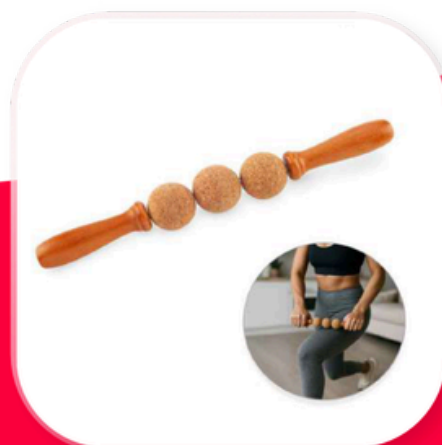

## MASAJEADOR HYPER ECO

CP-357

Masajeador plástico con bambú.  
Medidas: 13.5 cm x 11 cm x 5 cm.  
Marca: 5 cm / Láser.

## CEPILLO EN SILICONA SOFT

CP-331

Cepillo de silicona para limpieza facial. Artículo para uso personal, no se admiten cambios/Devoluciones.  
Medidas: 11 cm x 5 cm x 3 cm.  
Marca: 3 cm / Tampografía en silicona a una tinta.

## MASAJEADOR FACE

CP-140

Masajeador y limpiador facial, nueva versión con 5 accesorios: masajeador con roll-on, 2 cepillos, espuma y lima para exfoliación de piel muerta (este último accesorio no es para el rostro). 2 pilas AA (No incluidas).  
Empaque Caja Individual.  
Artículo para uso personal, no se admiten cambios/devoluciones.  
Medidas: 13.5 cm x 6.5 cm  
Marca: 4 cm / Tampografía