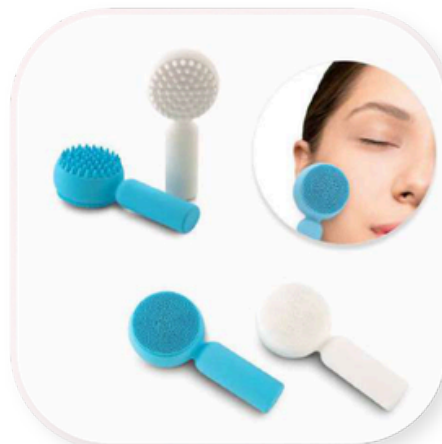

## MASAJEADOR HYPER ECO

CP-357

Masajeador plástico con bambú.  
Medidas: 13.5 cm x 11 cm x 5 cm.  
Marca: 5 cm / Láser.

## CEPILLO EN SILICONA SOFT

CP-331

Cepillo de silicona para limpieza facial. Artículo para uso personal, no se admiten cambios/Devoluciones.  
Medidas: 11 cm x 5 cm x 3 cm.  
Marca: 3 cm / Tampografía en silicona a una tinta.

## MASAJEADOR FACE

CP-140

Masajeador y limpiador facial, nueva versión con 5 accesorios: masajeador con roll-on, 2 cepillos, espuma y lima para exfoliación de piel muerta (este último accesorio no es para el rostro). 2 pilas AA (No incluidas).  
Empaque Caja Individual.  
Artículo para uso personal, no se admiten cambios/devoluciones.  
Medidas: 13.5 cm x 6.5 cm  
Marca: 4 cm / Tampografía