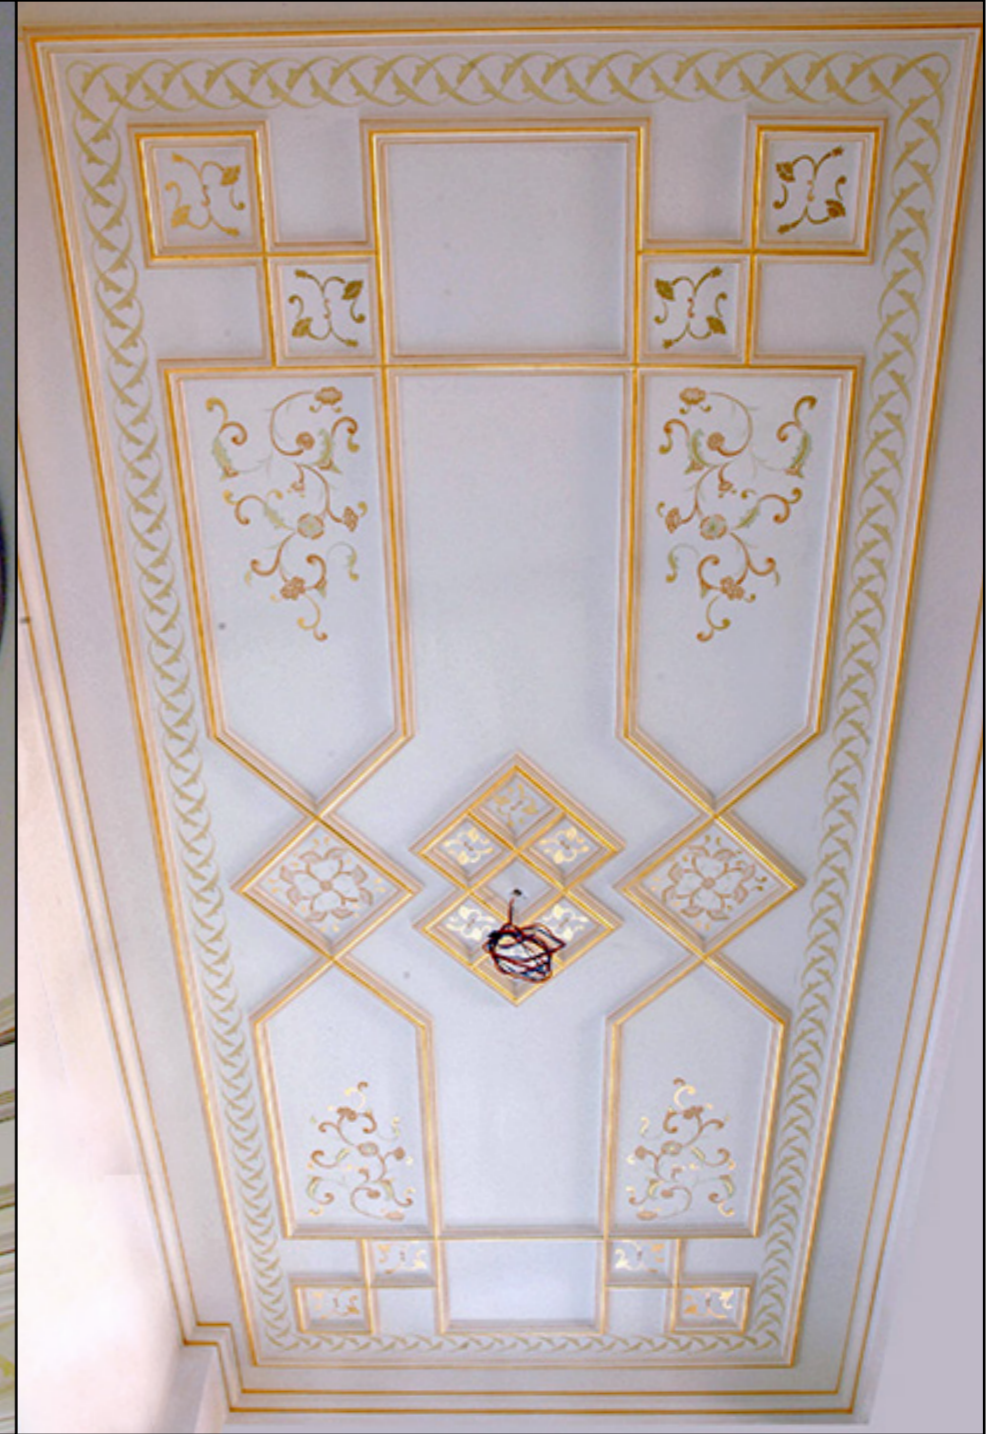

Bocik
sanat atölyesi

PORTFOLYO

TEZYİNAT - ÇEŞİTLİ TASARIM VE UYGULAMA PROJELERİ

KARIŞIK TEKNİK - CAM RESMİ VE DOKU UYGULAMA PROJELERİ

1999 - 2001	Fahri Bey Yalısı Tüm Haricimlerin Tavan ve Kartonpiyerleriyle birlikte Sabit ve Hareketli Mobilya Yüzeylerinde
2004	Fethi Bey İkiz Konakları Farklı Tavırlarda Tavan ve Kartonpiyer Yüzeylerinde
2005	Bakü Excelsior Otel Kafe ve Restaurant Tavan ve Kartonpiyer Yüzeylerinde
2006	Sinpaş Kilyos Manonegro Konak Tavan ve Kartonpiyer Yüzeylerinde
2009	Kemaliye Kaymakam Makamı Tavan ve Kartonpiyer Yüzeylerinde
2009	Sinpaş Satış Ofisi Dolmabahçe Saray Kapısı Reprodüksiyonu
2012	Sinpaş Halkalı Saraylar, Yalı Tavan ve Kartonpiyer Yüzeylerinde
2012	Faruk Çelik Konutu Tavan ve Kartonpiyer Yüzeylerinde
2013 -2019	Kemaliye Kültür Haritası ile Gezi Rehberi Hazırlanması ve Tasarımı
2014	Eğir Konağı Butik Otel Tüm Hacimlerde Eski Eser Restorasyonları ve Uyumlu Lobi Standı ve Oda Tefrişlerinin Tasarlanması ve İmal Edilmesi
2015	Serkan Bey Konağı Tüm Hacimlerin Tavan ve Kartonpiyer Yüzeylerinde
2015 - 2021 en	Kemaliye Bölgesi Yerel Kültür Bezeme Unsurlarının Tespit Edilmesi ve Yeniden Üretilmesi Üzerine Araştırmalar ve Güncel Tasarımlar
2019	Kemaliye Kültür Kültür Rotaları Yönlendirme Tabelaları Tasarımı
2020	Kemaliye Vadi Otel Tüm Hacimlerin Tavan Bezemeleri ile Lobi Standı ve Oda Tefrişleri Tasarımları
2022	Ali Kütük Konutu Tüm Haricimlerin Tavan ve Kartonpiyerleriyle birlikte Sabit ve Hareketli Mobilya Yüzeylerinde