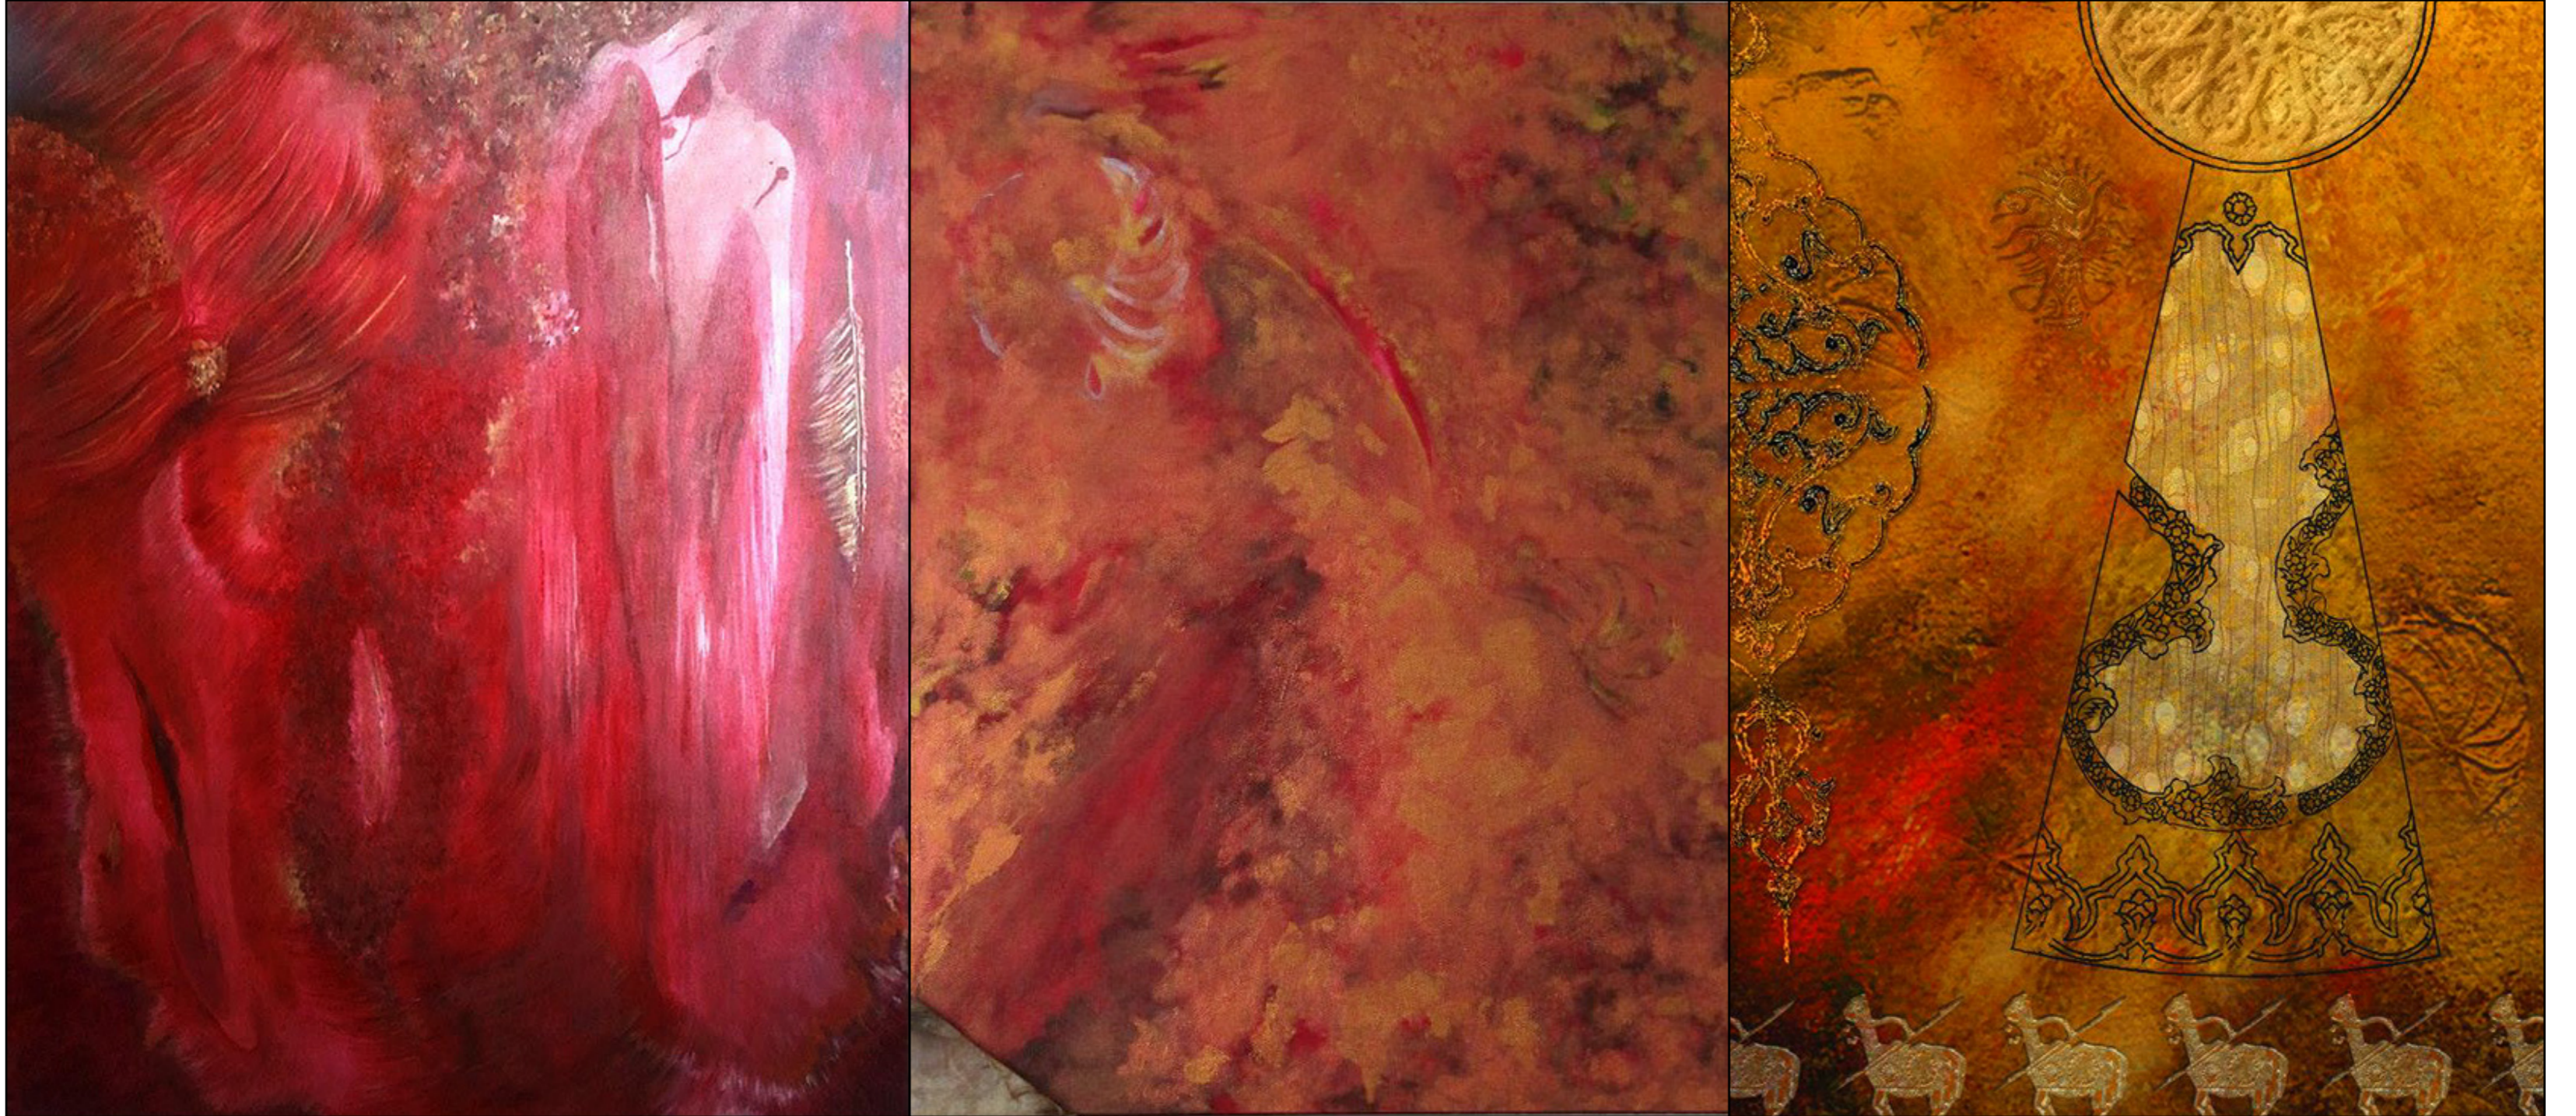

Bocik
sanat atölyesi

PORTFOLYO

TEZYİNAT - ÇEŞİTLİ TASARIM VE UYGULAMA PROJELERİ

KARIŞIK TEKNİK - CAM RESMİ VE DOKU UYGULAMA PROJELERİ

1999 - 2001	Fahri Bey Yalısı Tüm Haricimlerin Tavan ve Kartonpiyerleriyle birlikte Sabit ve Hareketli Mobilya Yüzeylerinde
2004	Fethi Bey İkiz Konakları Farklı Tavırlarda Tavan ve Kartonpiyer Yüzeylerinde
2005	Bakü Excelsior Otel Kafe ve Restaurant Tavan ve Kartonpiyer Yüzeylerinde
2006	Sinpaş Kilyos Manonegro Konak Tavan ve Kartonpiyer Yüzeylerinde
2009	Kemaliye Kaymakam Makamı Tavan ve Kartonpiyer Yüzeylerinde
2009	Sinpaş Satış Ofisi Dolmabahçe Saray Kapısı Reprodüksiyonu
2012	Sinpaş Halkalı Saraylar, Yalı Tavan ve Kartonpiyer Yüzeylerinde
2012	Faruk Çelik Konutu Tavan ve Kartonpiyer Yüzeylerinde
2013 -2019	Kemaliye Kültür Haritası ile Gezi Rehberi Hazırlanması ve Tasarımı
2014	Eğir Konağı Butik Otel Tüm Hacimlerde Eski Eser Restorasyonları ve Uyumlu Lobi Standı ve Oda Tefrişlerinin Tasarlanması ve İmal Edilmesi
2015	Serkan Bey Konağı Tüm Hacimlerin Tavan ve Kartonpiyer Yüzeylerinde
2015 - 2021 en	Kemaliye Bölgesi Yerel Kültür Bezeme Unsurlarının Tespit Edilmesi ve Yeniden Üretilmesi Üzerine Araştırmalar ve Güncel Tasarımlar
2019	Kemaliye Kültür Kültür Rotaları Yönlendirme Tabelaları Tasarımı
2020	Kemaliye Vadi Otel Tüm Hacimlerin Tavan Bezemeleri ile Lobi Standı ve Oda Tefrişleri Tasarımları
2022	Ali Kütük Konutu Tüm Haricimlerin Tavan ve Kartonpiyerleriyle birlikte Sabit ve Hareketli Mobilya Yüzeylerinde