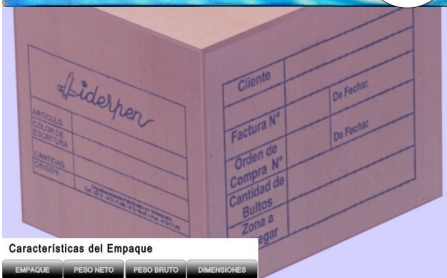

Características del Empaque
 EMPAQUE PESO NETO PESO BRUTO DIMENSIONES

www.liderpen.com

CONTACTANOS

LISTA DE PRECIOS

Características del Empaque
 EMPAQUE PESO NETO PESO BRUTO DIMENSIONES

BOLÍGRAFOS LIDERPEN OFICINA PUNTA MEDIO/FINO.

**\$3,48
1 CAJITA**

- Colores: Negro, Azul, Rojo.
- Cajita de 12 unidades

BOLÍGRAFOS LIDERPEN CON TAPA

**\$4,68
1 CAJITA**

- PUNTA MEDIO /FINO
- Colores: Negro, Azul, Rojo.
- Cajita de 12 unidades

BOLÍGRAFOS LIDERPEN CON TAPA