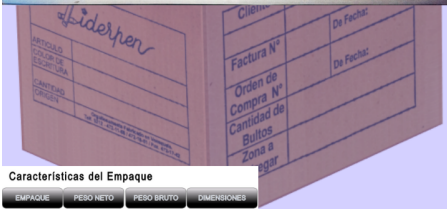

**\$9,39
1 DISPLAY**

- PUNTA MEDIO /FINO
- Colores: 10 NegroS, Azul, Rojo.
- Display de 24 unidades

Características del Empaque
 EMPAQUE PESO NETO PESO BRUTO DIMENSIONES

SUPERPEN BOLÍGRAFOS EJECUTIVOS.

**\$4,68
1 CAJITA**

- Colores: Negro, Azul, Rojo.
- Cajita de 12 unidades

Características del Empaque
 EMPAQUE PESO NETO PESO BRUTO DIMENSIONES

SUPERPEN GOL DISPLAY X 24 UND.

**\$9,36
1 DISPLAY**

- Colores: Negro, Azul, Rojo.
- Display de 24 unidades

Características del Empaque
 EMPAQUE PESO NETO PESO BRUTO DIMENSIONES

SUPERPENPLUS.

**\$4,68
1 CAJITA**

- Colores: Negro, Azul, Rojo.
- Cajita de 12 unidades

SOLICITA TU COTIZACION

www.liderpen.com

CONTACTANOS