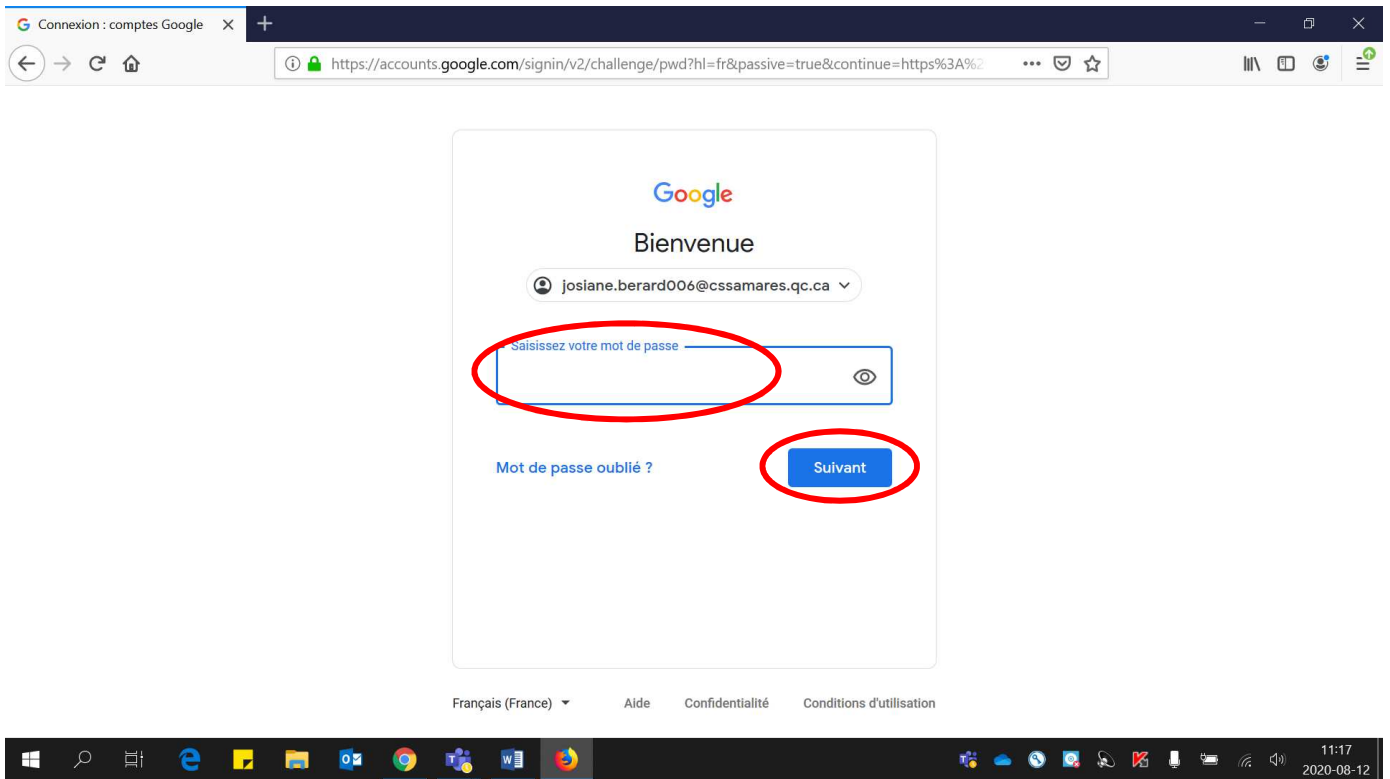

Marche à suivre Google Docs

Pour ouvrir un fichier enregistré sur Google Drive

1. Ouvrir une page web « **google.ca** ».

2. S'assurer d'être bien connecté avec l'adresse « **prénom0000@cssamares.qc.ca** ». Cliquer sur la pastille de couleur pour vérifier si vous êtes bien connecté avec votre compte du Centre de services scolaire des Samares.

3. Si vous voyez le bouton « Connexion », vous devez vous connecter.

- Cliquer sur « **Connexion** ».

- Entrer votre adresse courriel (prénom0000@cssamares.qc.ca). Cliquer « **Suivant** ».

- Entrer votre **mot de passe** (date de naissance: année-mois-jour, exemple: 20200906). Cliquer « **Suivant** ».

Voici la page qui sera affichée, **la pastille de couleur** apparaîtra :

4. Cliquer sur « Pizza » (Applications Google).

5. Cliquer sur « Drive ».

* La disposition des applications Google peut être **différente** de celle de cette image.

6. Cliquer sur le « fichier désiré » et il s'ouvrira automatiquement.

The screenshot shows the Google Drive web interface. At the top, the browser address bar displays 'drive.google.com/drive/my-drive'. The main header includes the 'Drive' logo, a search bar with the text 'Rechercher dans Drive', and user profile information for 'Québec'. On the left sidebar, navigation options include 'Nouveau', 'Prioritaire', 'Mon Drive' (highlighted), 'Partagés avec moi', 'Récents', 'Suivis', 'Corbeille', and 'Espace de stockage' (779,3 Mo utilisés).