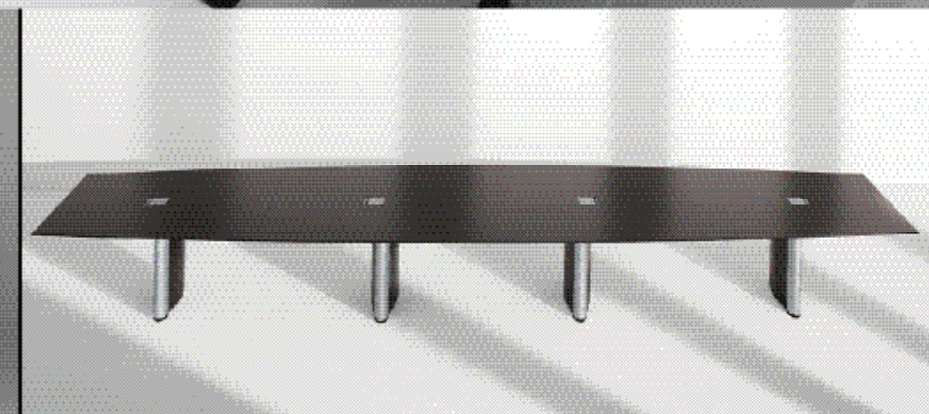

NIENKAMPER
NATURAL CAPE COAST
WALNUT

NIENKAMPER
GRANO LEATHER
EUCALYPTUS, G7069

NIENKAMPER
GRANO LEATHER
MOUNTAIN ASH, G7085

NIENKAMPER
NATURAL CAPE COAST
WALNUT

NIENKAMPER
GRANO LEATHER
EUCALYPTUS, G7089