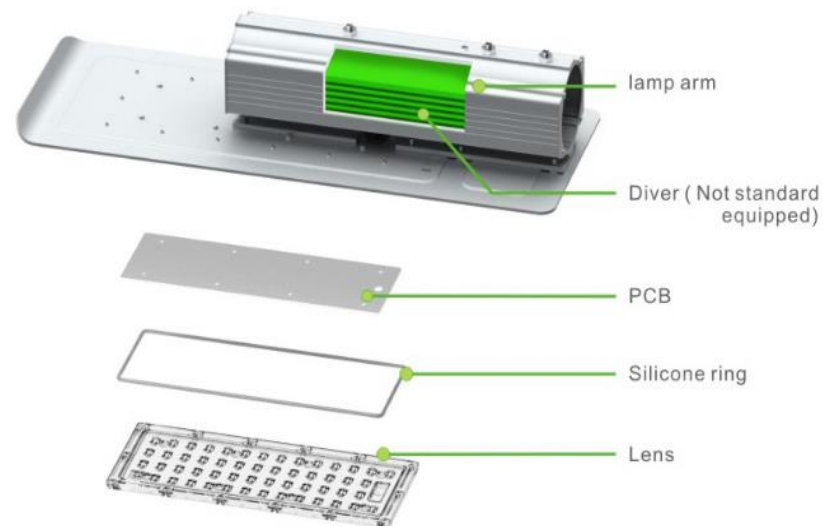

Características Técnicas y Nominales

- Índice de protección ip67 (semi sumergible)
- Led de 40 y 60 watts
- Balastra ip 67
- Lente de Policarbonato de alta densidad (anti vandálica)
- Led OSRAM
- Sellado plástico ip 67
- Aluminio resistente a la corrosión
- Lámpara auto balastreable
- Ac 85-285 V
- Fococelda auto balastreable 105-305v
- Certificación: CE,FCC,RoHS,LVD,CCC
- 110 lúmenes por what

LED heatsink + lighting engineering solution provider