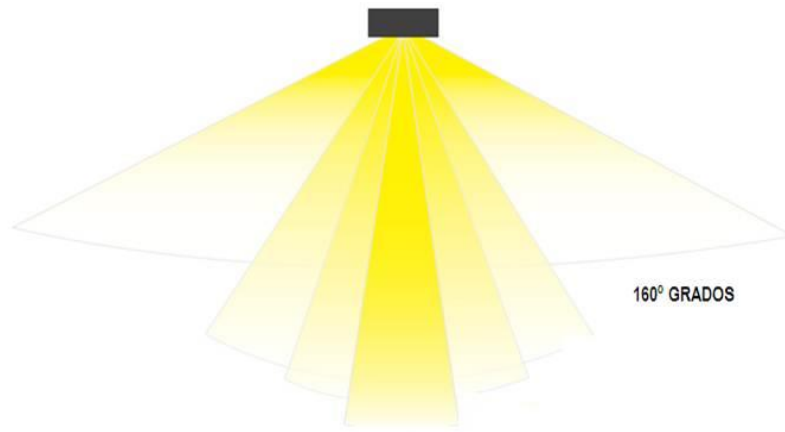

Comparativa de Amplitud en Alumbrado Led

Nuestra LED A SLIM

- 160° Luminosidad
- LED expuesto
- Lupas expansoras de policarbonato
- Anti Vandalismo
- No se corroe