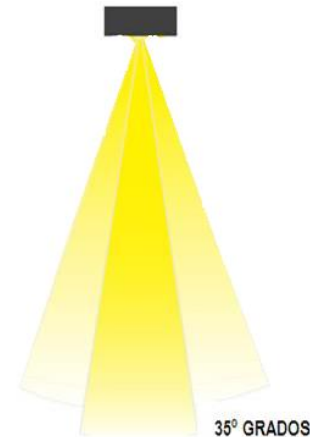

Lámparas de Vidrio

- Poca luminosidad
- Alumbra solo 35°
- LED escondido
- Se rompe con facilidad
- Se funde al entrarle agua