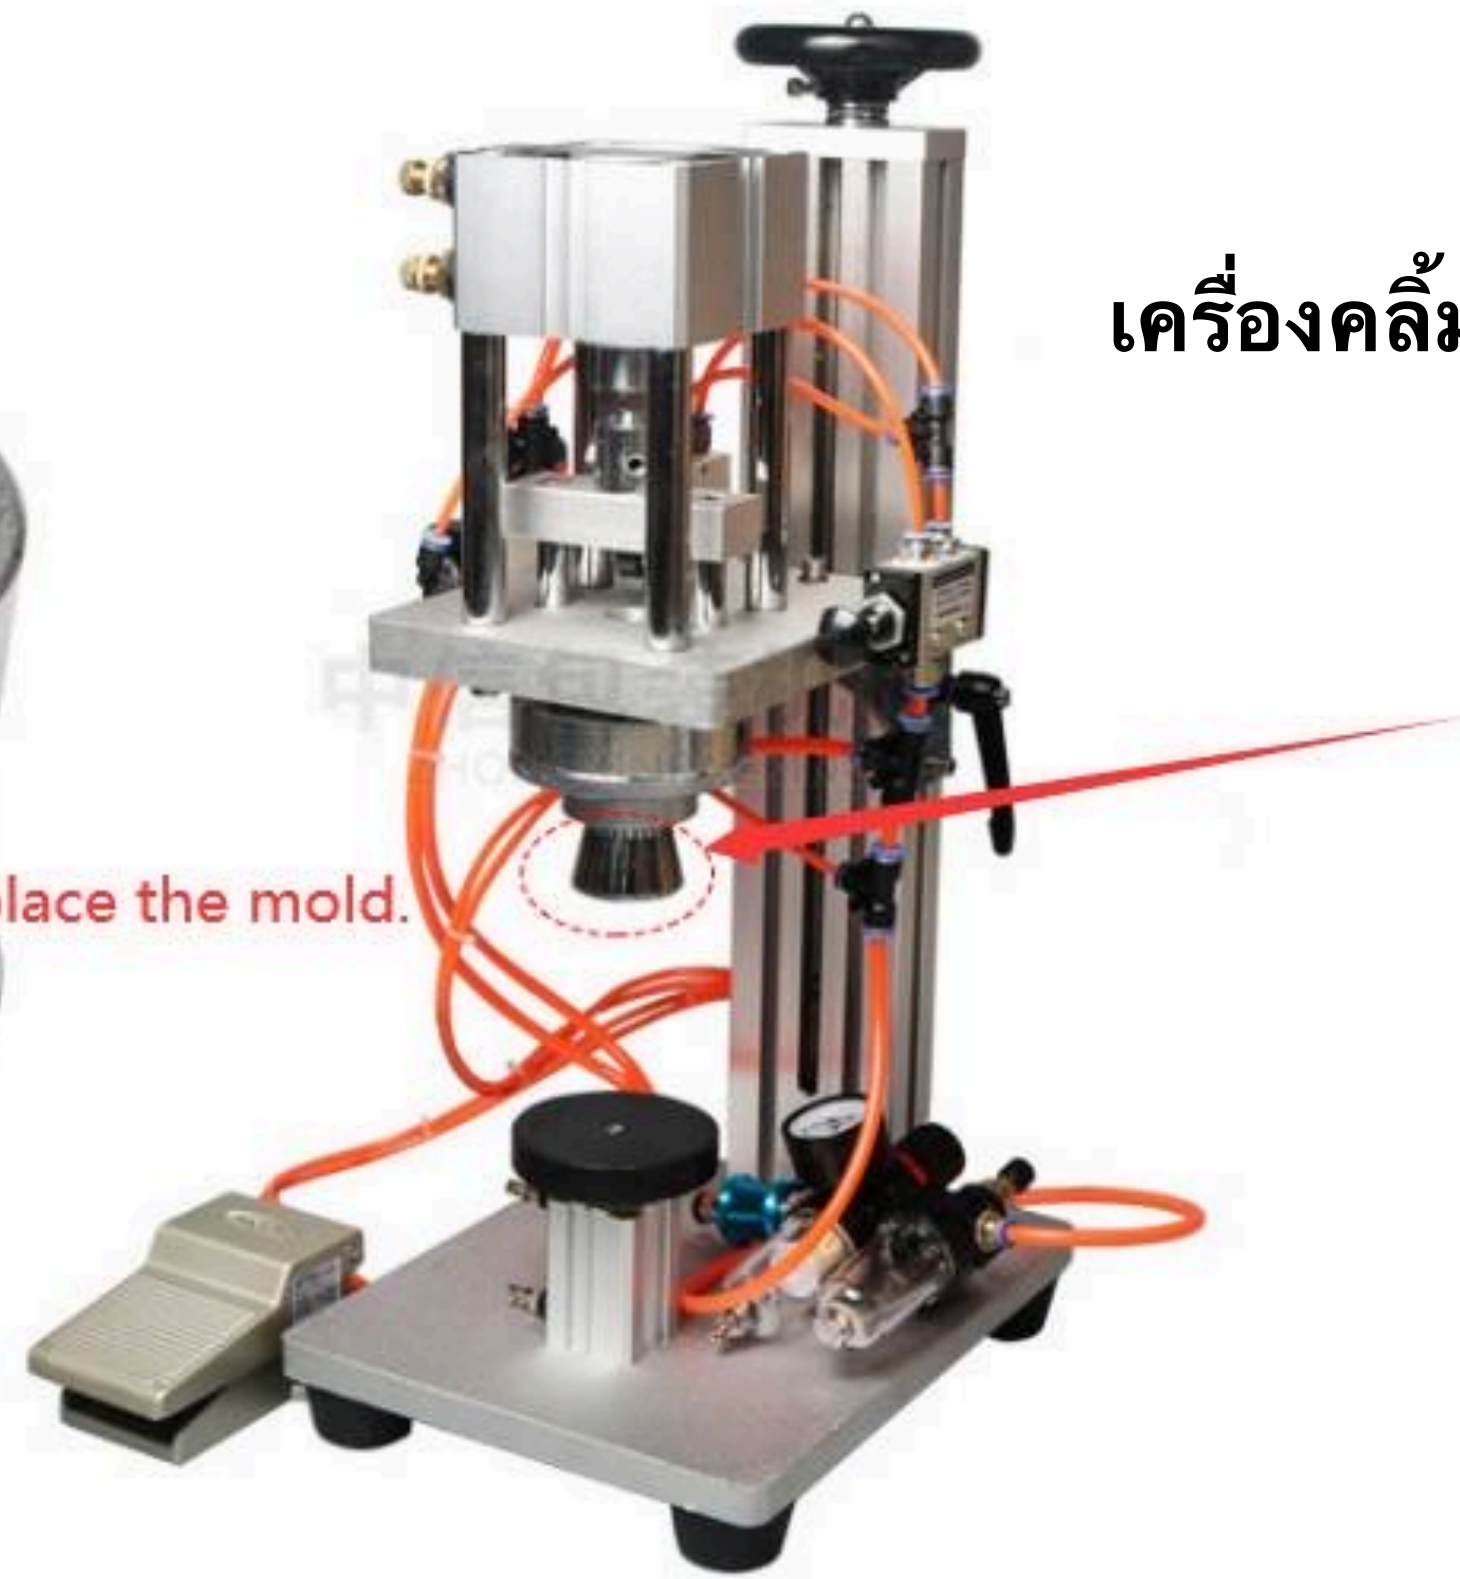

# Pump spray DIY

15 ml. - 25 ml  
Diameter 15mm  
Neck glass 13 mm

30-100 ml.  
Diameter 17 mm  
Neck glass 15 mm

เครื่องบรรจุ 5-300 มล

เครื่องคลึงหัวเสปรัย

13MM diameter bottle, only need to replace the mold.

Suitable for the bottle opening : 15mm

Suitable for the bottle opening : 13mm