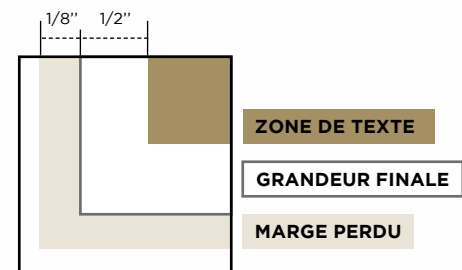

KIT MÉDIA

2022

DIMENSIONS PUBLICITÉ

Grandeur page pleine

Coupe (grandeur finale) : 8.375 x 10.875

Marge perdu : 8.625 x 11.125

DOUBLE PAGE

T 16.75 x 10.875

B 17 x 11.125

T 8.375 x 10.875

B 8.625 x 11.125

2/3 V 5.6 x 10.875

1/3 V 2.5 x 10.875

1/2 H 7.375 x 5

1/4 3.6 x 5

1/6 V 2.5 x 5