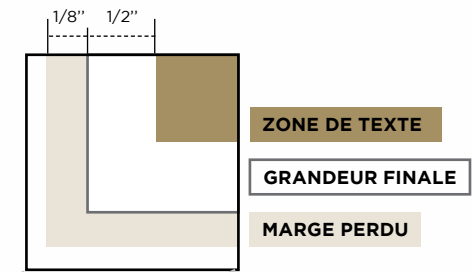

KIT MÉDIA

2022

DIMENSIONS PUBLICITÉ

Grandeur page pleine

Coupe (grandeur finale) : 8.375 x 10.875

Marge perdu : 8.625 x 11.125

DOUBLE PAGE

T 16.75 x 10.875

B 17 x 11.125

T 8.375 x 10.875

B 8.625 x 11.125

2/3 V 5.6 x 10.875

1/3 V 2.5 x 10.875

1/2 H 7.375 x 5

1/4 3.6 x 5

1/6 V 2.5 x 5