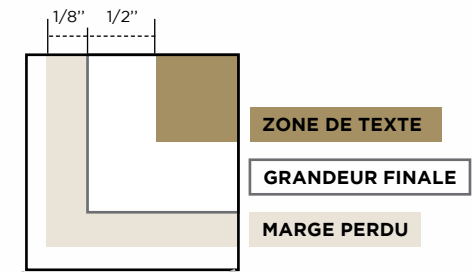

KIT MÉDIA

2021

DIMENSIONS PUBLICITÉ

Grandeur page pleine

Coupe (grandeur finale) : 8.375 x 10.875

Marge perdu : 8.625 x 11.125

DOUBLE PAGE

T 16.75 x 10.875

B 17 x 11.125

T 8.375 x 10.875

B 8.625 x 11.125

2/3 V 5.6 x 10.875

1/3 V 2.5 x 10.875

1/2 H 7.375 x 5

1/4 3.6 x 5

1/6 V 2.5 x 5