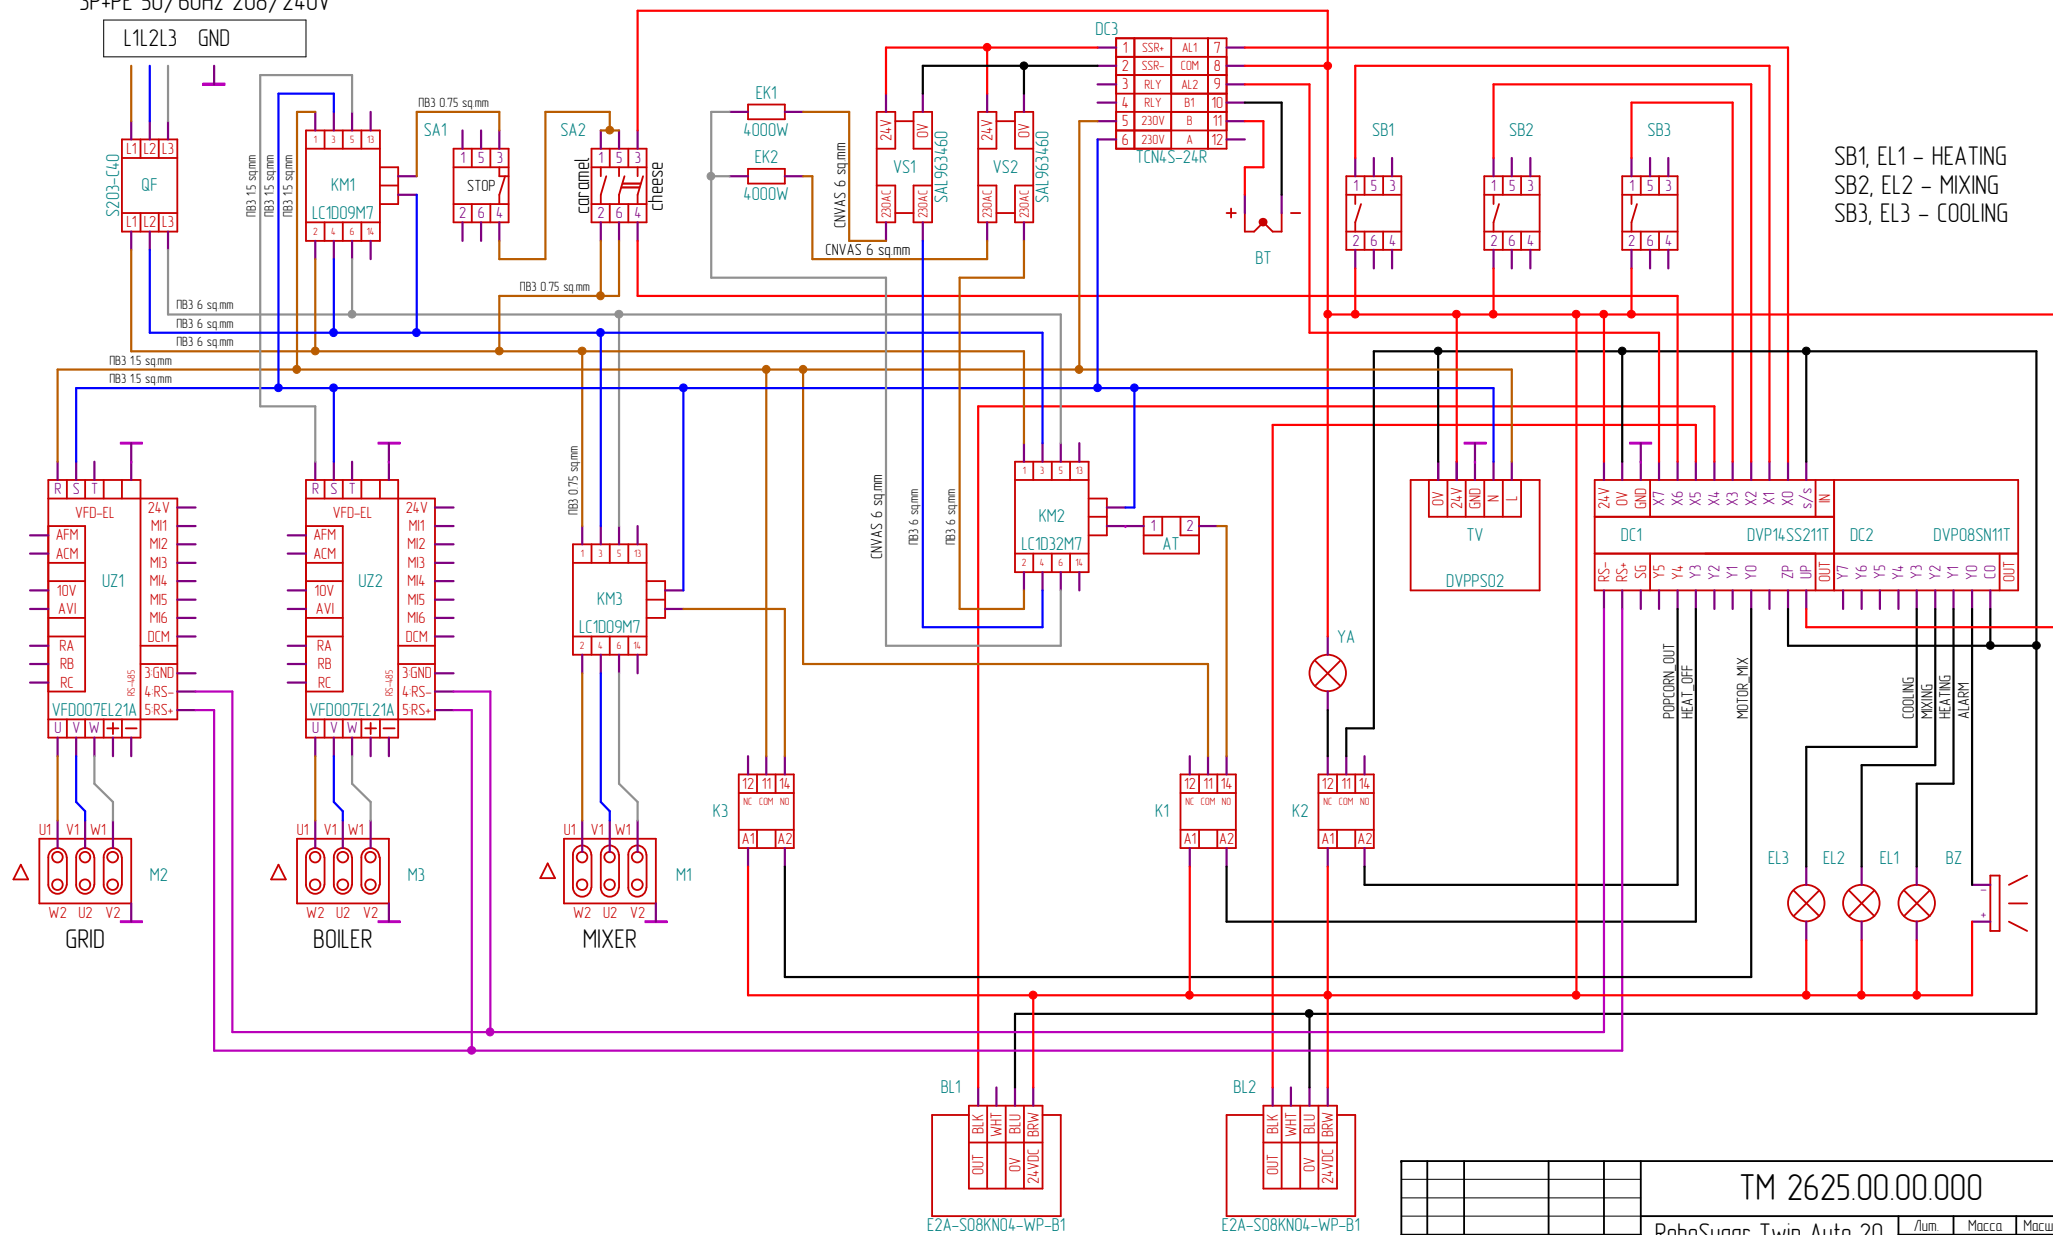

КГН 4x6 sq.mm
3P+PE 50/60Hz 208/240V

SB1, EL1 - HEATING
SB2, EL2 - MIXING
SB3, EL3 - COOLING

Перв. примен.	
Спроб. №	
Подп. и дата	
Изм. №	
Взам. инв. №	
Подп. и дата	
Изм. №	

TM 2625.00.00.000			
RoboSugar Twin Auto 20 Automatic Caramelize код:143075			
Изм./Лист	№ докум. Polynovkin	Лист	Масса
Разраб.		Листов	Масштаб
Проб.		1	
Т.контр.			
Исполн.	3 phases 208/240V 50/60Hz		RoboLabs.pro
Умб.			