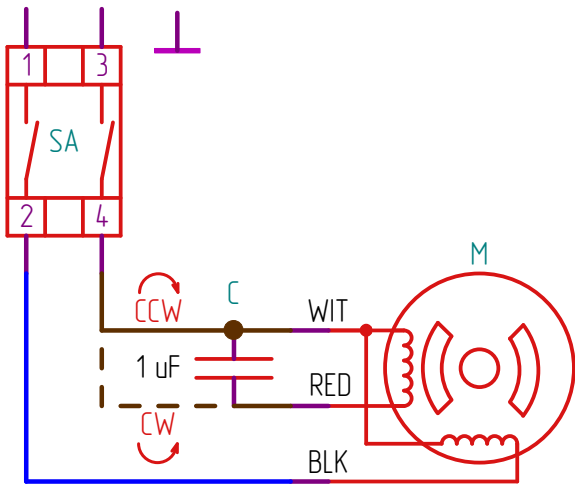

Инв. № подл.	Подп. и дата	Взам. инв. №	Инв. № дудл.	Подп. и дата

Справ. №	Перв. примен.

000'00'00'1L6E W1

ПВС 3x1,5 кв.мм.

220V, 50Hz

N L GND

YN70-15/70JB36G10

Изм.	Лист	№ докум.	Подп.	Дата
Разраб.	Лукин			
Проб.				
Т.контр.				
Н.контр.				
Утв.				