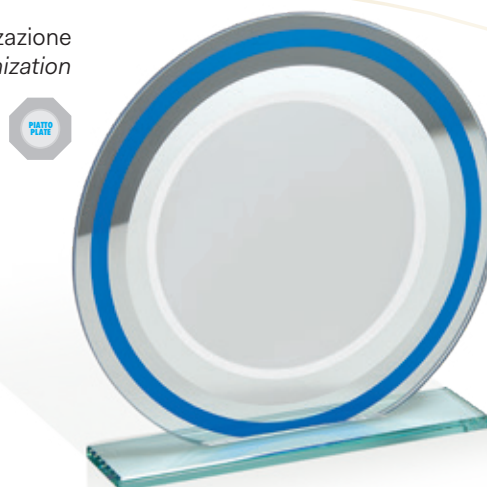

Personalizzazioni possibili
Possible customizations