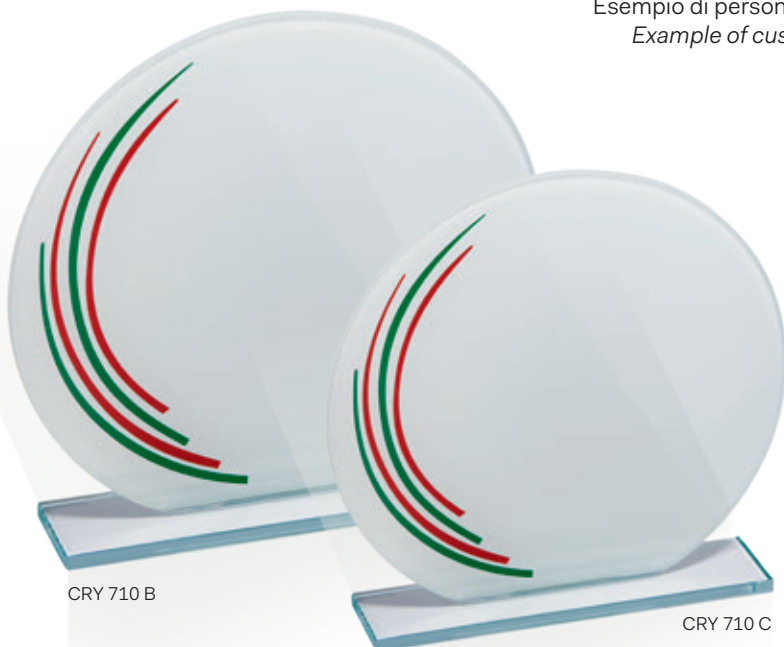

CRY 710 B

CRY 710 C