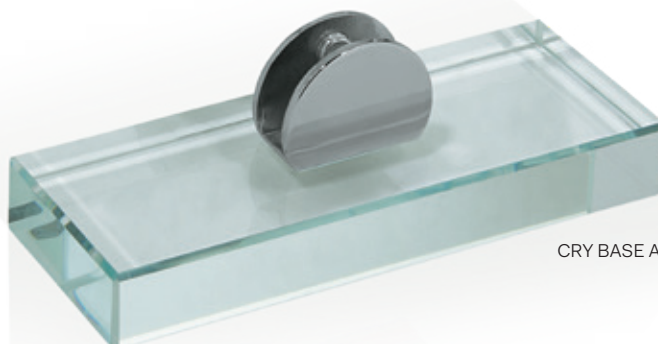

CRY BOX

Box con base in vetro
Box with glass base

ART. / CODE	MISURA SCATOLA / BOX SIZE	PACK
CRY BOX A	31x26	10
CRY BOX B	28,5x24,5	10
CRY BOX C	26,5x23	10

per spessori fino a 10 mm / For thickness till 10 mm

BASE	MISURA / SIZE
A	20x5x4
B	18x5x4
C	16x5x4

CRY SUPPORTO

Supporto per cristallo in metallo
Metal holder for crystal

ART. / CODE	MISURA / SIZE	PACK
CRY SUPPORTO A	4x2	20

per spessori fino a 8 mm / For thickness till 8 mm

CRY BASE

Base in vetro per cristallo
Glass base for crystal

ART. / CODE	MISURA / SIZE	PACK
CRY BASE A	15x4x5	25
CRY BASE B	14x4x5	25
CRY BASE C	13x4x5	25

per spessori fino a 10 mm / For thickness till 10 mm

CRY BASE A

CRY BASE 2

Base in vetro blu e trasparente per cristallo
Blue and transparent base for crystal

ART. / CODE	MISURA / SIZE	PACK
CRY BASE 2 A	15x5x5,5	25
CRY BASE 2 B	14x5x5,5	25
CRY BASE 2 C	13x5x5,5	25

per spessori fino a 10 mm / For thickness till 10 mm

NEW
2024