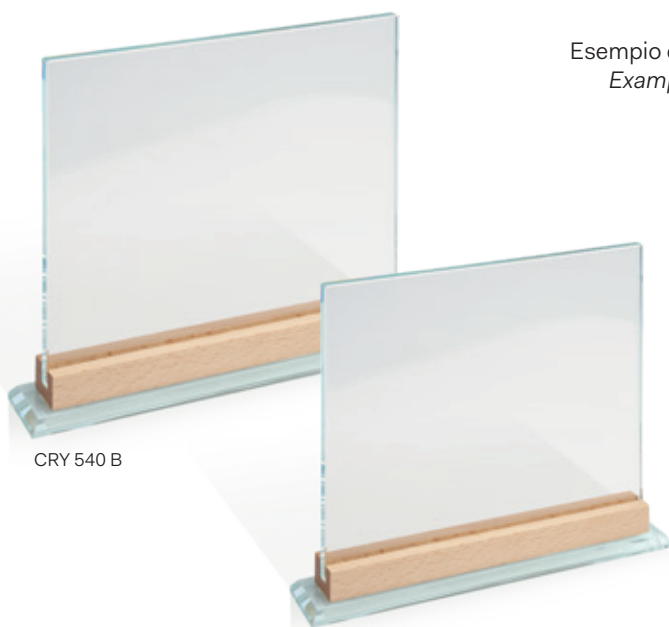

CRY 540 B

CRY 540 C

Esempio di personalizzazione
Example of customization