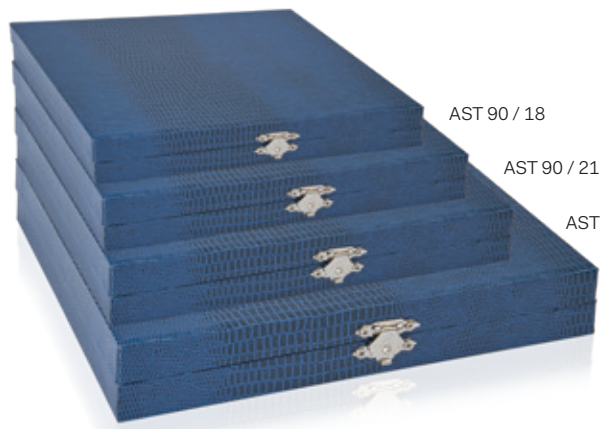

AST 90 / 18

AST 90 / 21

AST 90 / 23

AST 90 / 26

ART. / CODE	MISURA / SIZE	TARGA / PLAQUE	PACK
AST 90 / 26	26x21	20x15	10
AST 90 / 23	23x19	18x13	10
AST 90 / 21	21x17	16x12	10
AST 90 / 18	18x15	15x10	10

Spessore / Thickness 30 mm
Ognuno con protezione in cartoncino bianco
Each one wrapped in a white cardboard