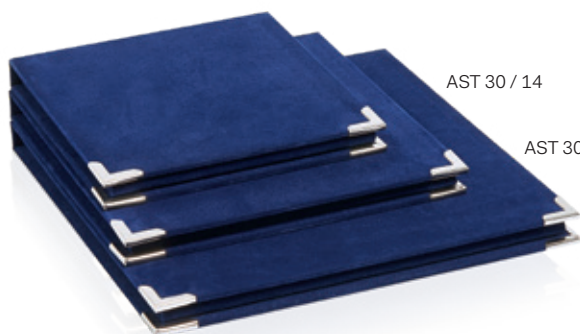

AST 30 / 14

AST 30 / 17

AST 30 / 21

ART. / CODE	MISURA / SIZE	PIATTO / PLATE	PACK
AST 30 / 21	21x21	ø 18	10
AST 30 / 17	17x17	ø 14	10
AST 30 / 14	14x14	ø 11	10

Spessore / Thickness 15 mm
Ognuno con protezione in cartoncino bianco
Each one wrapped in a white cardboard