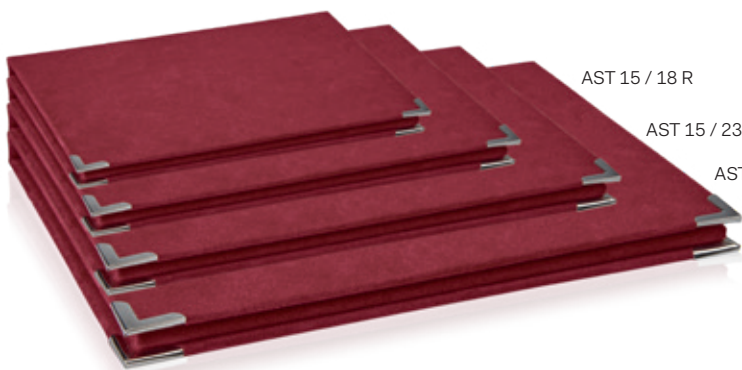

AST 15 / 18 R

AST 15 / 23 R

AST 15 / 25 R

AST 15 / 28 R

ART. / CODE	MISURA / SIZE	TARGA / PLAQUE	PACK
AST 15 / 28 R	28x21	20x15	10
AST 15 / 25 R	25x19	18x13	10
AST 15 / 23 R	23x17	16x12	10
AST 15 / 18 R	18x14	15x10	10

Spessore / Thickness 15 mm
Ognuno con protezione in cartoncino bianco
Each one wrapped in a white cardboard