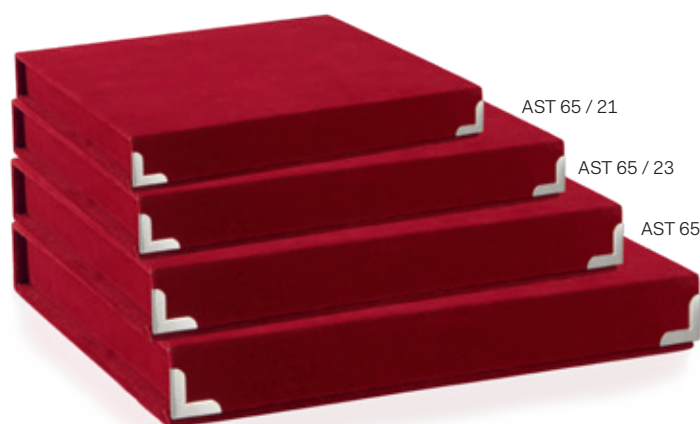

AST 65 / 21

AST 65 / 23

AST 65 / 26

AST 65 / 28

ART. / CODE	MISURA / SIZE	TARGA / PLAQUE	PACK
AST 65 / 28 R	28x23	20x15	10
AST 65 / 26 R	26x21	18x13	10
AST 65 / 23 R	23x19	16x12	10
AST 65 / 21 R	21x17	15x10	10

Spessore / Thickness 30 mm
Ognuno con protezione in cartoncino bianco
Each one wrapped in a white cardboard