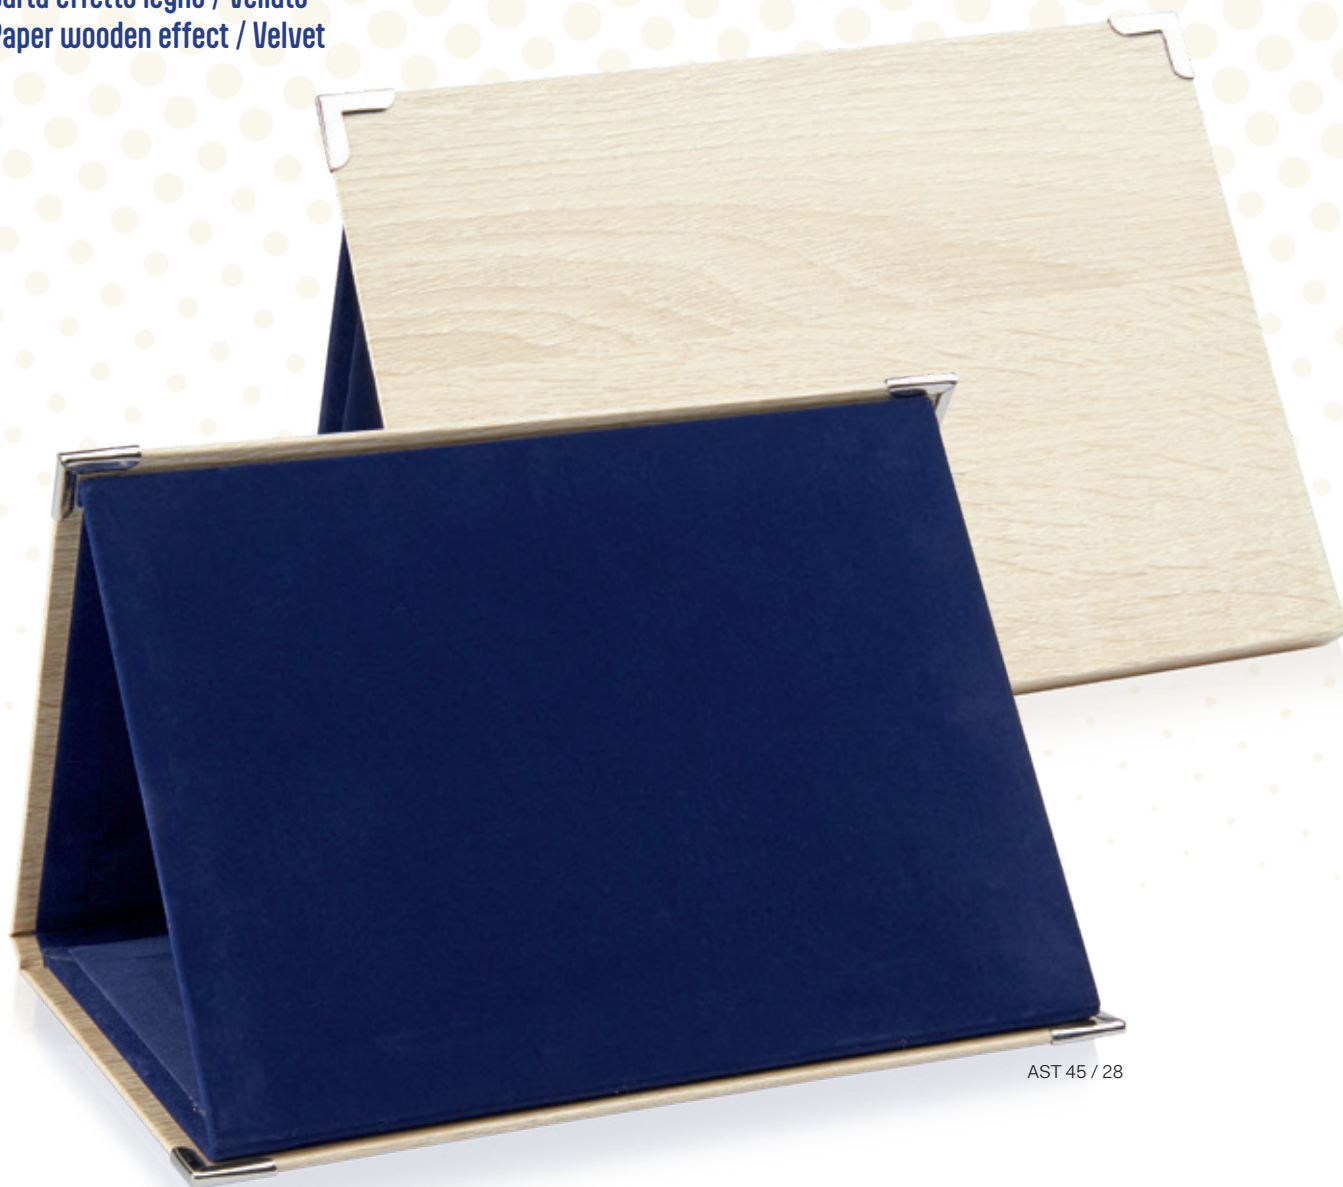

AST 45

Carta effetto legno / Velluto
Paper wooden effect / Velvet

AST 45 / 28