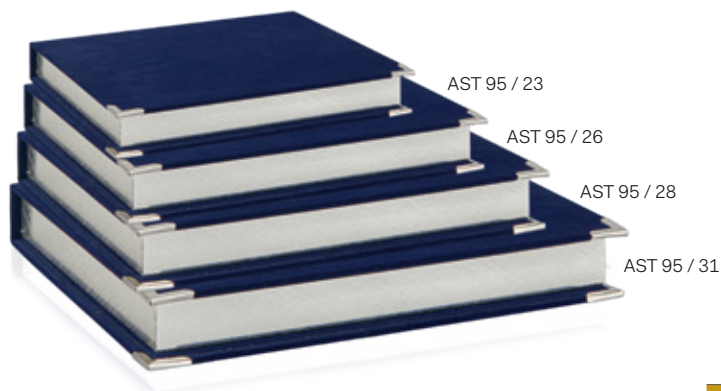

Spessore / Thickness 30 mm
 Ognuno con protezione in cartoncino bianco
 Each one wrapped in a white cardboard

AST 95

Velluto con bordo argentato
Velvet with silver border

NEW
2024

AST 95 / 31

AST 95 / 23

AST 95 / 26