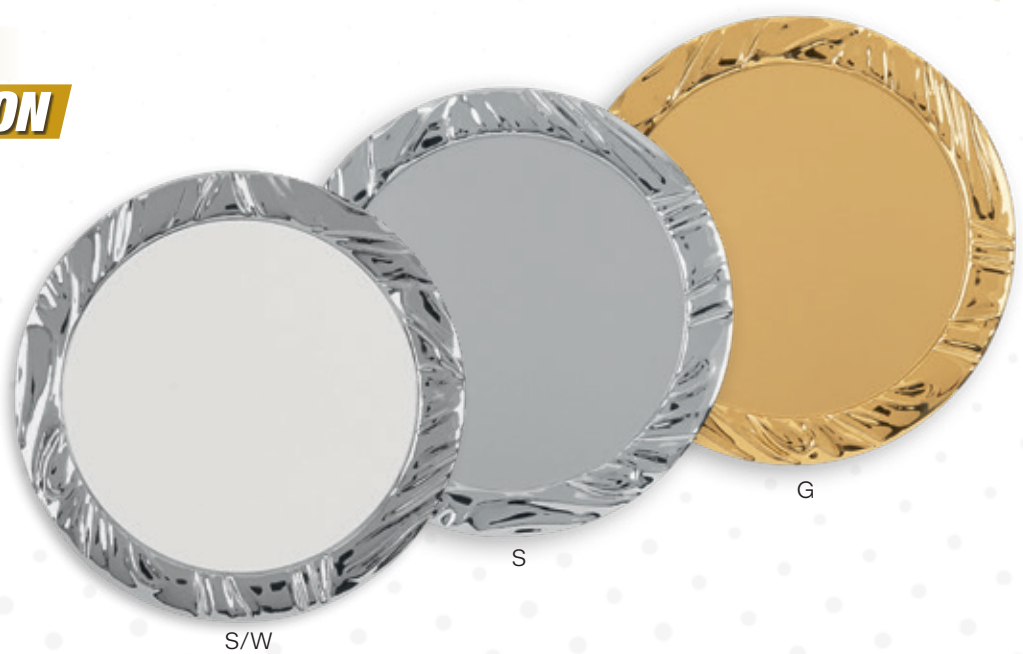

**PER SUBLIMAZIONE
FOR SUBLIMATION**

Piatto Siena

SILVER/WHITE

art. / code	ø (mm)	pack
PIATTO SIENA 180SW	180	10
PIATTO SIENA 140SW	140	10
PIATTO SIENA 110SW	110	10
PIATTO SIENA 90SW	90	10

SILVER

art. / code	ø (mm)	pack
PIATTO SIENA 180S	180	10
PIATTO SIENA 140S	140	10
PIATTO SIENA 110S	110	10
PIATTO SIENA 90S	90	10

GOLD

art. / code	ø (mm)	pack
PIATTO SIENA 180G	180	10
PIATTO SIENA 140G	140	10
PIATTO SIENA 110G	110	10
PIATTO SIENA 90G	90	10