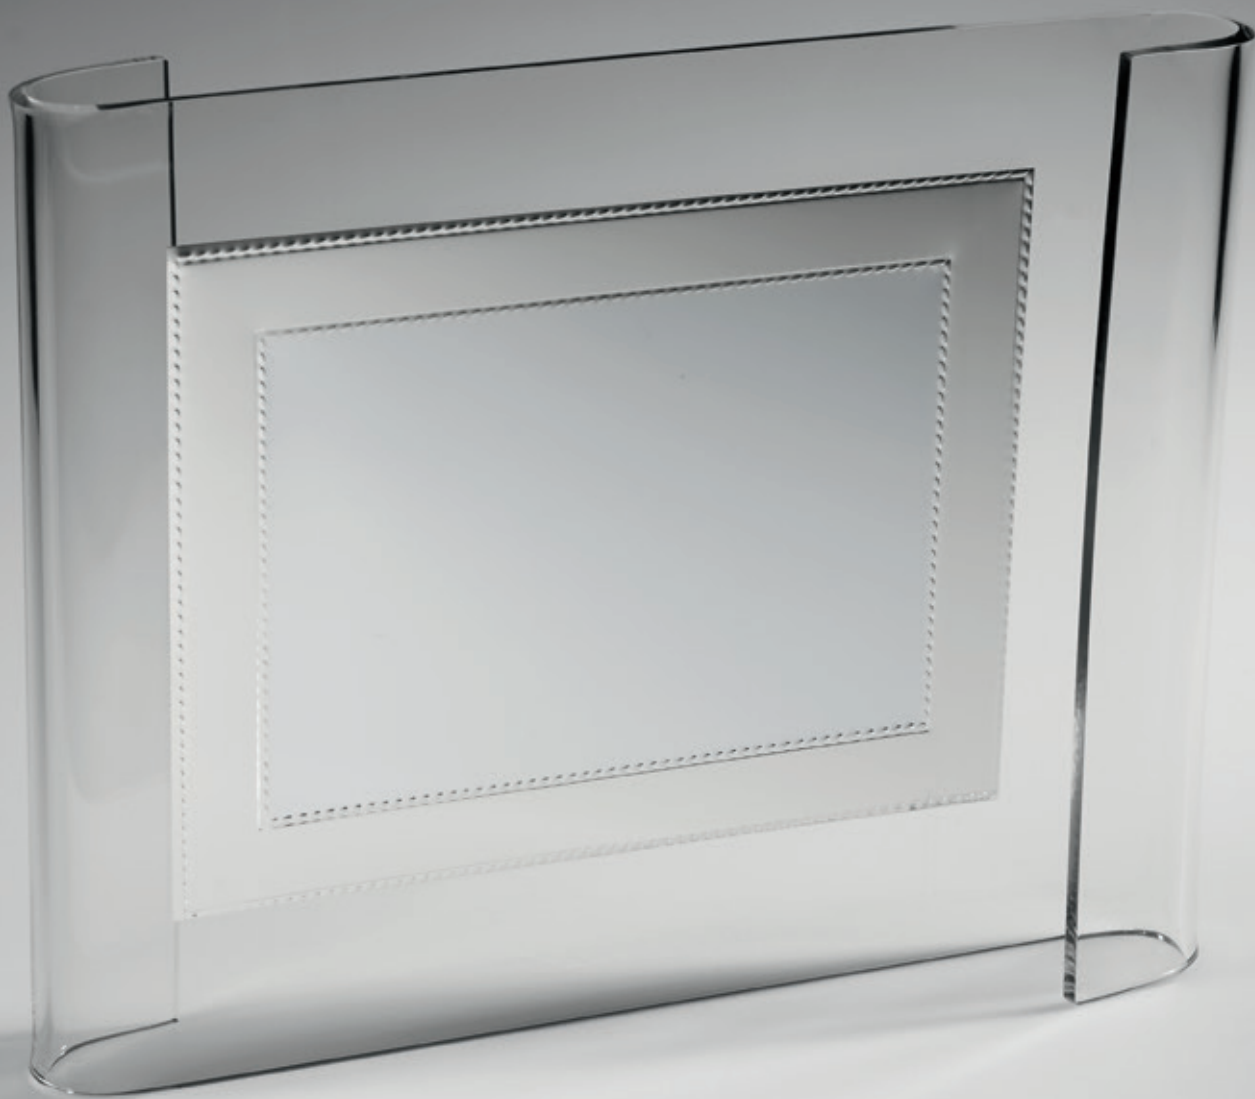

# 938

Articolo <i>Article</i>	Misure <i>Sizes</i>	Inserto <i>Inner plaque</i>	Astuccio disponibile solo su richiesta <i>Gift box available only on request</i>
<b>938 A</b>	26x21	15,7x10,7	943 A
<b>938 B</b>	23x19	12,4x8,5	943 B