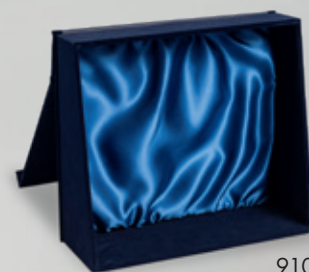

932

910

Articolo Article	Misure Sizes	Inserto Inner plaque	Astuccio disponibile solo su richiesta Gift box available only on request
932 A	26x21	15,7x10,7	910 A - 960 A
932 B	23x19	12,4x8,5	910 B - 960 B