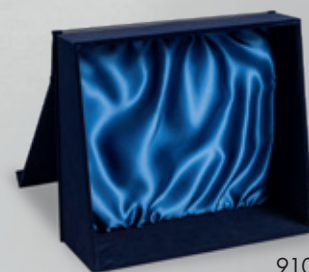

1000

910

960

Articolo Article	Misure Sizes	Inserto Inner plaque	Astuccio disponibile solo su richiesta Gift box available only on request
1000 A	25x20	15,7x10,7	910 A - 960 A
1000 B	21x18	12,4x8,5	910 B - 960 B

Non incluso / Not included