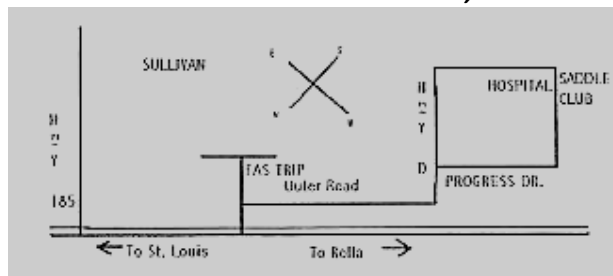

2021 OPEN SHOWS

May 1 June 5 August 7 September 4
Start Time – 12 PM

1. <i>Driving</i>	17. <i>Adult Western Pleasure</i>
2. <i>Gaited Halter</i>	18. <i>Novice Versatility</i>
3. <i>Mare Halter</i>	19. <i>Open Versatility</i>
4. <i>Gelding Halter</i>	20. <i>Novice Non-Blue</i>
5. <i>Tiny Tot Halter</i>	21. <i>Open Non-Blue</i>
6. <i>Showmanship</i>	22. <i>Trail (runs concurrent with speed classes)</i>
7. <i>Tiny Tot Leadline</i>	23. <i>Speed Jumping</i>
8. <i>English Walk/Trot</i>	24. <i>Pee Wee Flag</i>
9. <i>English Pleasure</i>	25. <i>Youth Flag</i>
10. <i>Gaited Pleasure</i>	26. <i>Adult Flag</i>
11. <i>Country Pleasure</i>	27. <i>Pee Wee Barrels</i>
12. <i>Pee Wee Western Walk/Trot</i>	28. <i>Youth Barrels</i>
13. <i>Youth Western Walk/Trot</i>	29. <i>Adult Barrels</i>
14. <i>Adult Western Walk/Trot</i>	30. <i>Pee Wee Poles</i>
15. <i>Pee Wee Western Pleasure</i>	31. <i>Youth Poles</i>
16. <i>Youth Western Pleasure</i>	32. <i>Adult Poles</i>

Ages as of January 1st

Tiny Tot: 7 & under   Pee Wee: 10 & under   Youth: 11-17   Adult: 18 & over

Gate Fee: $2.00
(Members & those 7 & under: Free)

Entry Fee: $8/Class or $15 Entire Show
$5.00/Additional rider

Address: 1090 Mattox Drive Sullivan, MO 63080