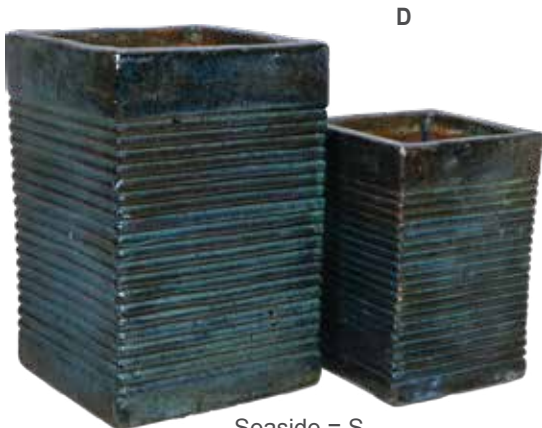

D • Linus Square

Cat#	OD/W	PO	Ht.	Base
	12"	9"	17"	11"
DG-297S2	16"	13"	23"	15"

Available in: S

Seaside = S