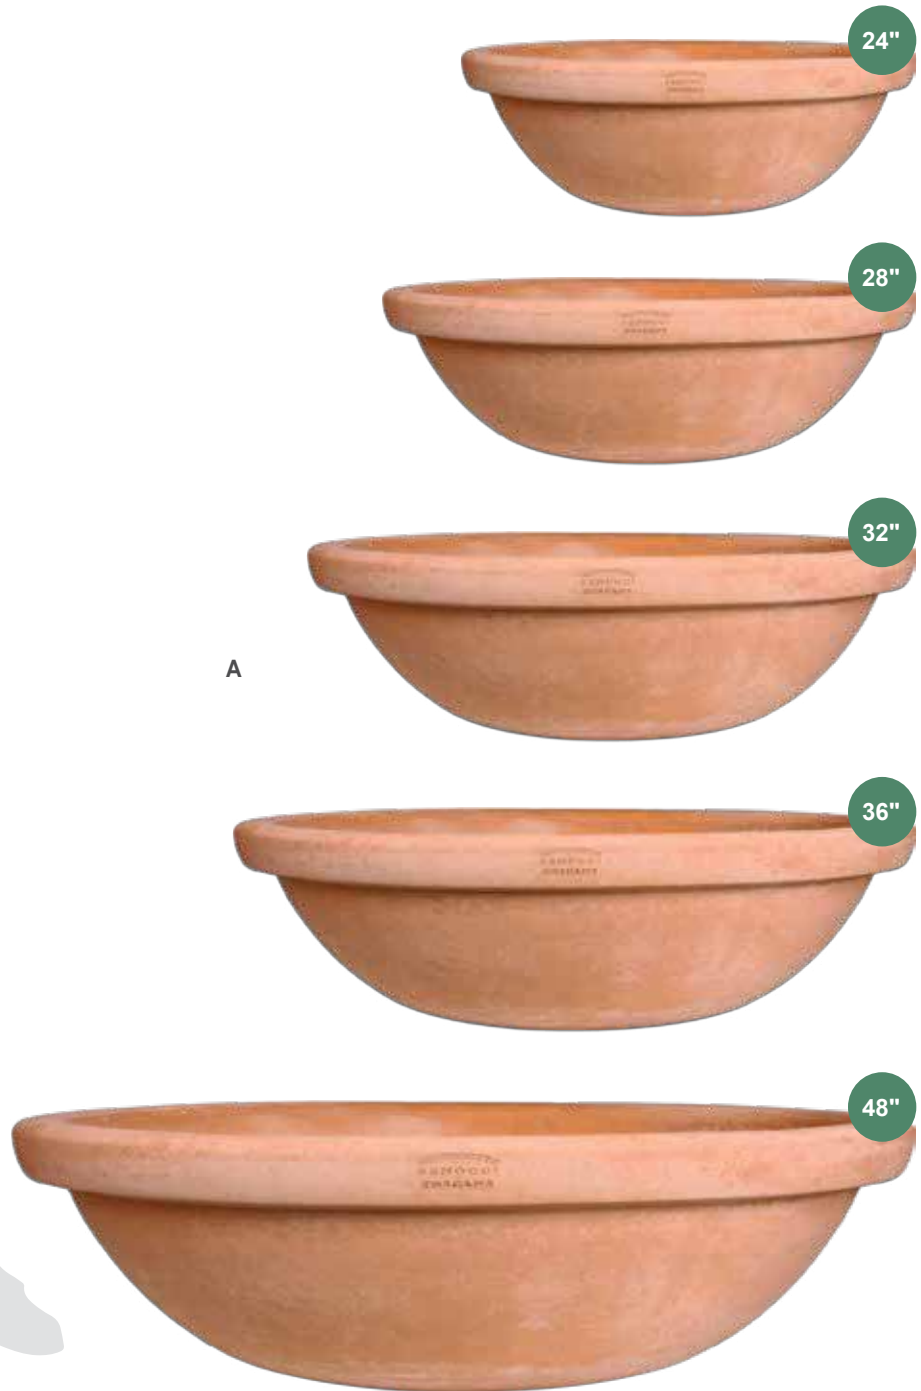

**A • Bowl Planter w/ Lip**

Cat#	OD/W	PO	Ht.	Base
HI-26-B	24"	20.75"	8"	12"
HI-26-C	28"	25"	8.5"	13.5"
HI-26-D	32"	29"	9.5"	16"
HI-26-E	36"	32"	10"	17"
HI-26-H	48"	45.5"	13"	25"

A

FROST RESISTANT

A

**A • Bowl Vase Plain**