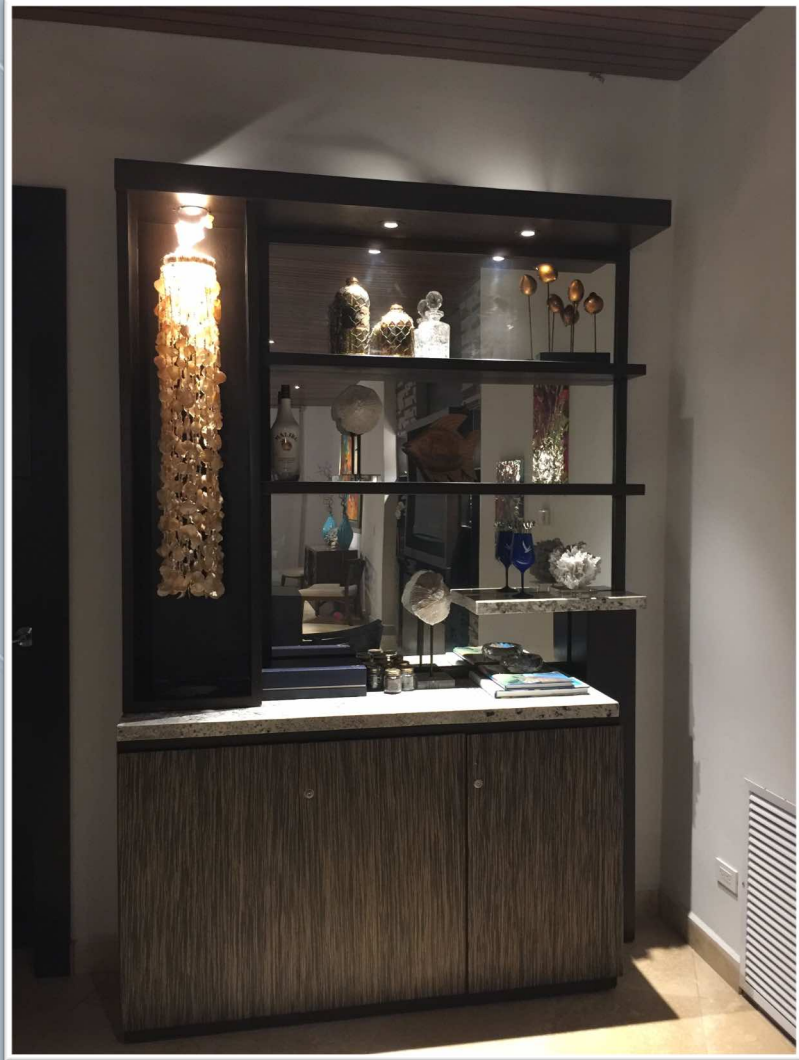

Bar Mayor

Bar Salty

Bar Oasis

Bar Lennon

Bar Coka

Bar Lloyd

Bar Chase

Bar Queen

Bar Andrew

Bar Vivian

Bar Wallace

Bar Carrito

HANSEN DECO DESIGN

SHOWROOM

*Plaza Proyecto, local 85 Km. 10 Vía Samborondón
Piso 2 local 84 y 85*

CONTÁCTANOS AL: +593999578561