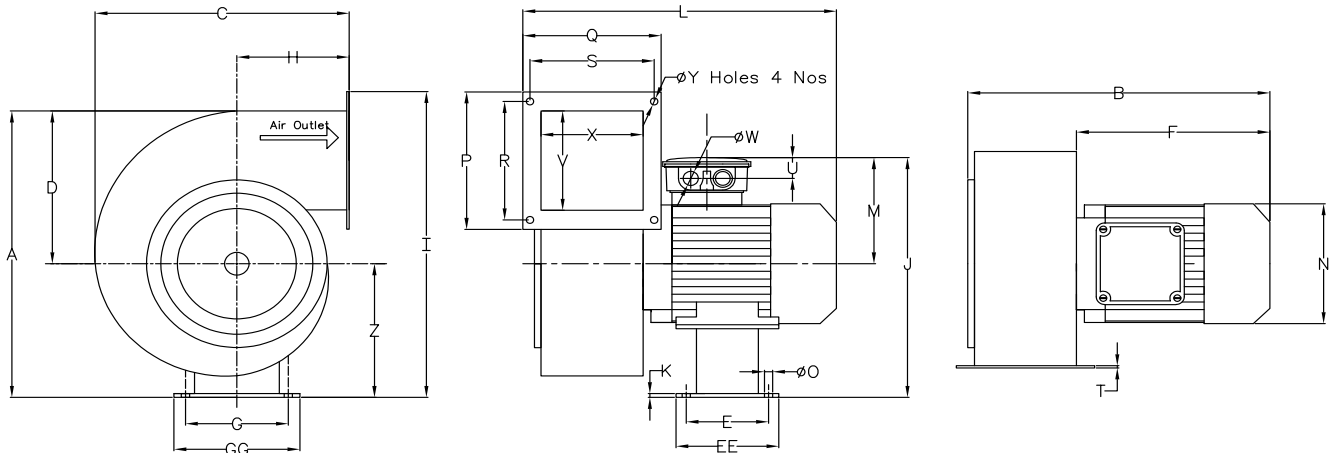

Air Out-Put Vs Static Pressure

Motor Type : Squirrel cage induction motor IP55 as std	Materials : Fancase : Sheet Steel
Nominal Supply : 380/420VY / 220/240VD 3 Ph 50 Hz	Impellers : Galvanised Sheet Steel
440/480VY / 250/280VD 3 Ph 60 Hz	Finishes : Black Powder Coated as std
Options : Inlet Flange, Inlet Guard, Motor Feet Pedestal	Mounting Options : Motor Feet or Pedestal / Outlet Flange

Outline Dimensions in mm

Model	A+2	B+5	C+2	D+2	F+5	H+2	I+2	J+2	K	L+5	M	N	+O	P	Q	R+0.3	S+0.3	T	U+1	V	W+0.3	X	Y+0.3	Z+2	E	EE	G	GG
MCB150S2	245	275	235	140	186	115	270	202	2	275	95	122	8	140	102	120	90	2	22	92	14	72	7.0	107	80	105	110	150
MCB150T2	245	296	235	140	210	115	270	211	2	300	104	122	9	140	102	120	90	2	22	92	14	72	7.0	107	80	110	123	163
MCB160S2 MCB160T2	300	362	267	173	235	118	330	270	5	380	135	157	10	156	168	126	151	2	27	112	20	124	9.0	135	100	125	125	153
MCB185T2	375	367	309	200	235	136	400	310	5	380	135	157	10	180	168	155	151	3	27	130	20	124	9.0	175	100	125	125	153