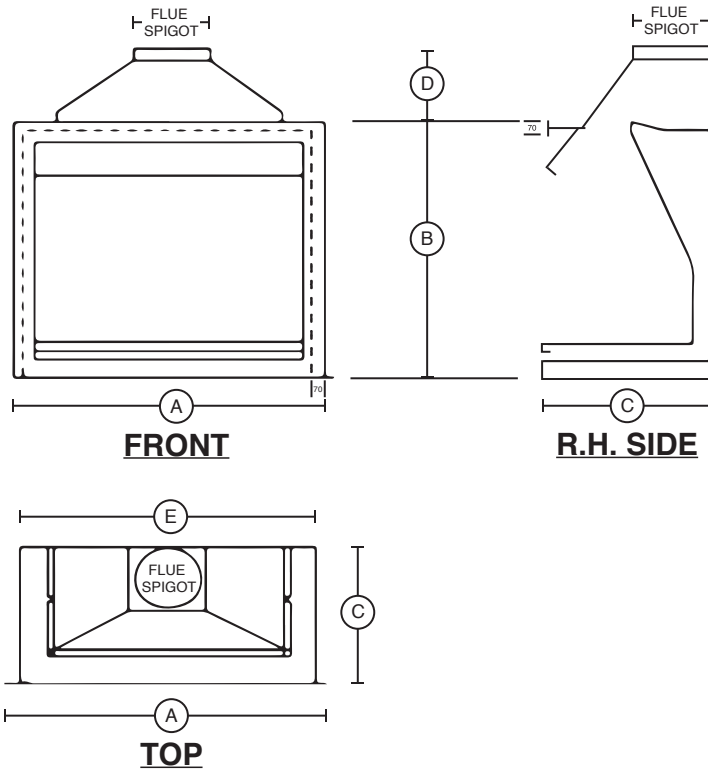

real flame
Leaders in
Fireplace
Technology

LIGNA

	A	B	C	D	E	Flue Diameter (mm)		Heats up to (m2)
						Inner	Outer	
700	780	706	450	205	680	229	280	165
800	900	715	475	230	800	254	305	185
900	1020	780	500	260	920	280	330	200