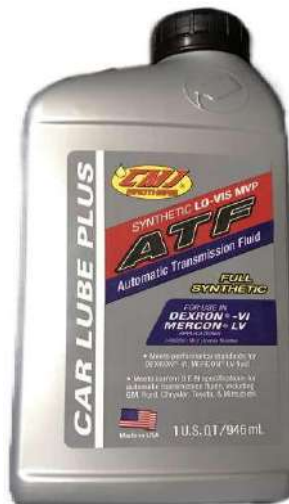

ACEITE PARA
TRANSMISION
CVT
CAJA CON
12 Pz

CÓDIGO
CVT-P

ACEITE ATF MD-III

ACEITE PARA
TRANSMISION
AUTOMATICA
CAJA CON
12 Pz

CÓDIGO
20047

ACEITE ATF MULTIVEHICULO

ACEITE PARA
TRANSMISION
AUTOMATICA
MULTIVEHICULO
CAJA CON
12 Pz