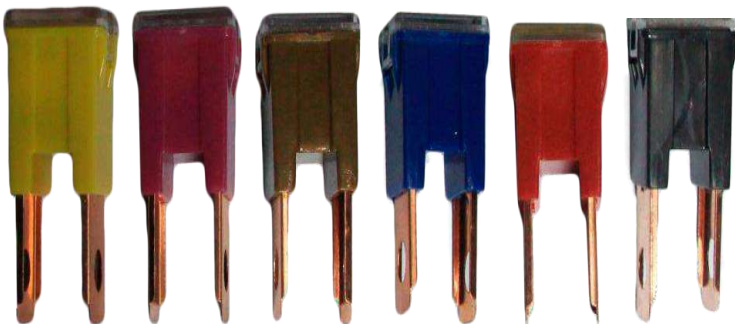

FUSIBLE MINI TIPO MUELA

AMPERAJE	CODIGO
20	AZUL-HM
30	ROSA-HM
40	VERDE-HM
60	AMARILLO-HM

FUSIBLE HEMBRA TIPO MUELA

AMPERAJE	CODIGO
20	BLANCO-H
30	ROSA-H
40	VERDE-H
60	AMARILLO-H

FUSIBLE MACHO TIPO MUELA

AMPERAJE	CODIGO
30	ROSA-M
50	ROJO-M
60	AMARILLO-M
80	NEGRO-M
100	AZUL-M
120	CAFÉ-M