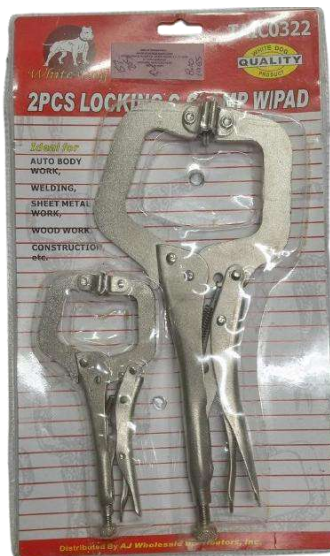

MEDIDA
DE 10"

CÓDIGO
CHIP102

PINZA DE PRESION CON CADENA

CÓDIGO
31042

MEDIDA
DE 10"

PINZA DE PRESION TIPO MORDAZA

PINZAS DE PRESION
MORDAZA CUADRADA
C/ 2PZS

CÓDIGO
TAIC0322