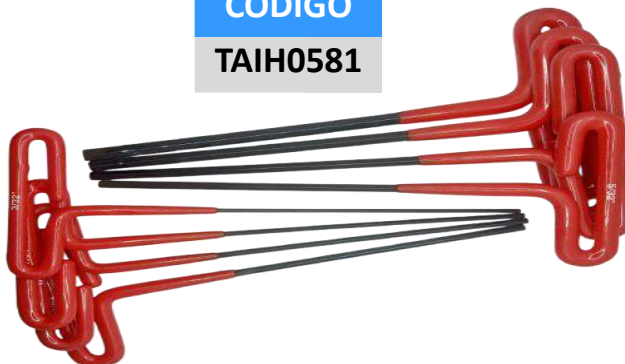

10958 DE 1/2 x 18mm

31096 DE 1/2 x 9/16mm

31097 DE 1/2 x 1/2

PUNTAS ESTRELLA
JUEGO CON 11 pzs.
MEDIDAS T-8
A T-55

CÓDIGO
TAIB0731

LLAVES HEXAGONALES

CON MANGO DE VINIL, DE 6" DE LARGO
 EN MEDIDAS: 3/32", 7/64", 1/8", 9/64", 5/32", 3/16", 7/32" Y 1/4"

CÓDIGO
TAIH0581

DADO DE 6 PUNTAS CON ENTRADA

CÓDIGO	MEDIDA
BF23208	DE 3/8" A 5/16"
BF23209	DE 3/8" A 3/8"
BF23210	DE 3/8" A 7/16"
BF23213	DE 3/8" A 1/2"
BF23214	DE 3/8" A 9/16"
BF23216	DE 3/8" A 5/8"
BF23217	DE 3/8" A 11/16"
BF23219	DE 3/8" A 3/4"
BF23220	DE 3/8" A 13/16"