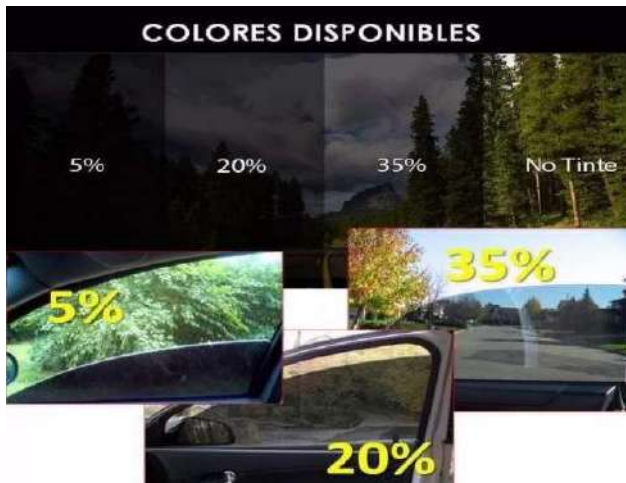

CONSIGUE CONTROLAR LA TEMPERATURA AMBIENTE, EVITA EL INGRESO DE RAYOS SOLARES INFRARROJO LETALES PARA LA PIEL E INCLUSO ELIMINA EL EFECTO "HORNO" PROVOCADO POR LAS HORAS ESTACIONADO BAJO EL SOL.

CÓDIGO	No.
EA05BK	5%
GPCG-20A	20%
EA35BK	35%