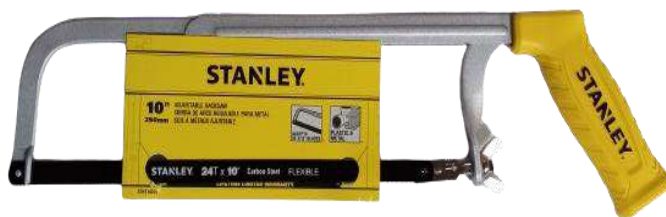

ARCO DE SEGUETA STANLEY

CÓDIGO

STHT14039