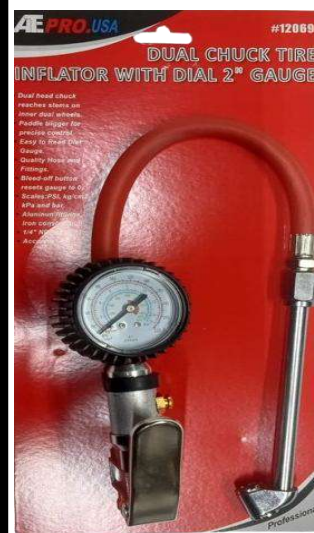

INFLADOR DE LLANTAS C/ MEDIDOR

CÓDIGO
12069