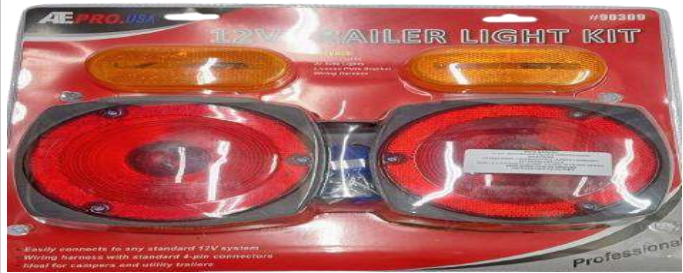

KIT DE LUZ PARA REMOLQUE

CÓDIGO

90309

- 2 LUCES ROJAS TRASERAS
- 2 LUCES AMBAR LATERALES
- SOPORTE PARA LA PLACA