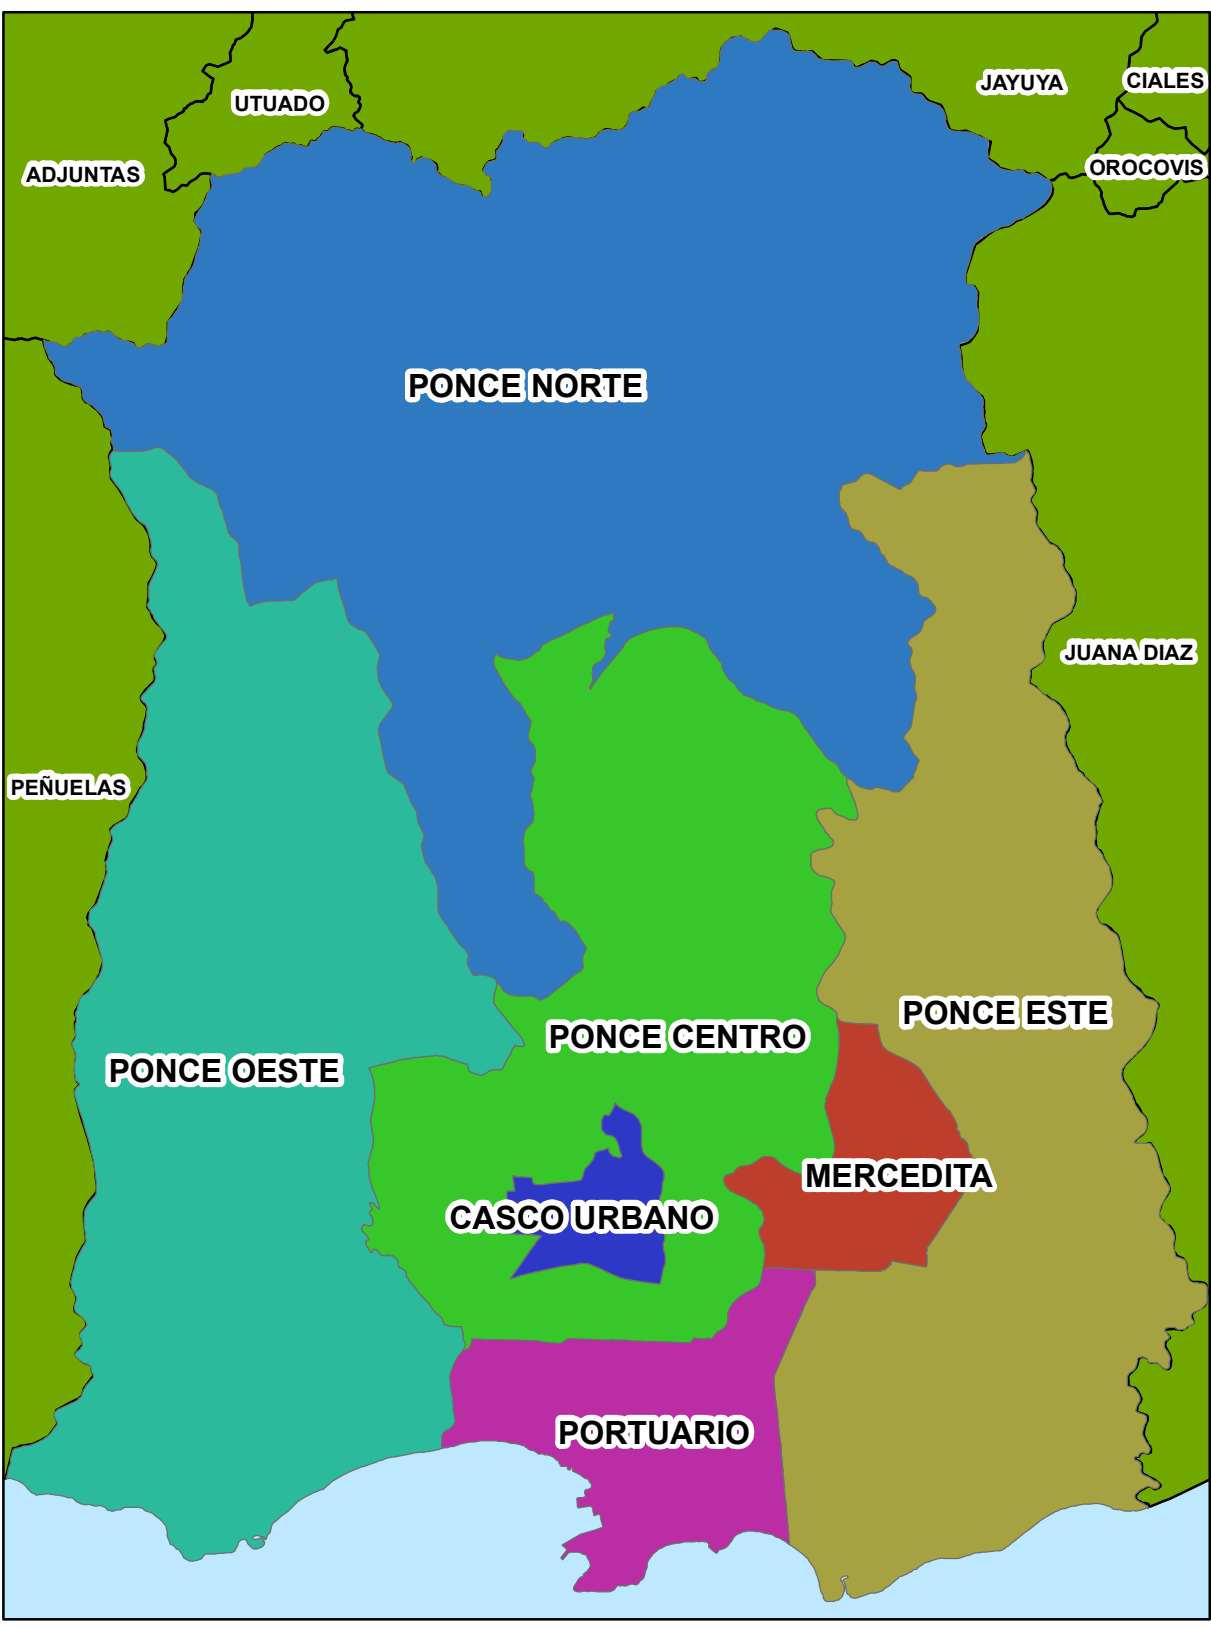

ZONAS:

Información:
 Municipio Autónomo de Ponce
 Edificio Felipe Garcia
 9215 Calle Marina
 Ponce P.R. 00730-5839
 Tel. (787)259-2260 / (787)259-2282
 www.visitponce.com

Nota: Este mapa se genera solo para referencia, No constituye un documento legal. Los datos de GIS son creados por múltiples agencias.

Leyenda

ZONA	CALLES	LAGOS, CANALES Y CAYOS
MERCEDITA	PARCELAS	MUNICIPIOS COLINDANTES
	HIDROLOGÍA	PONCE

DESCUENTOS CONTRIBUTIVOS POR ZONAS