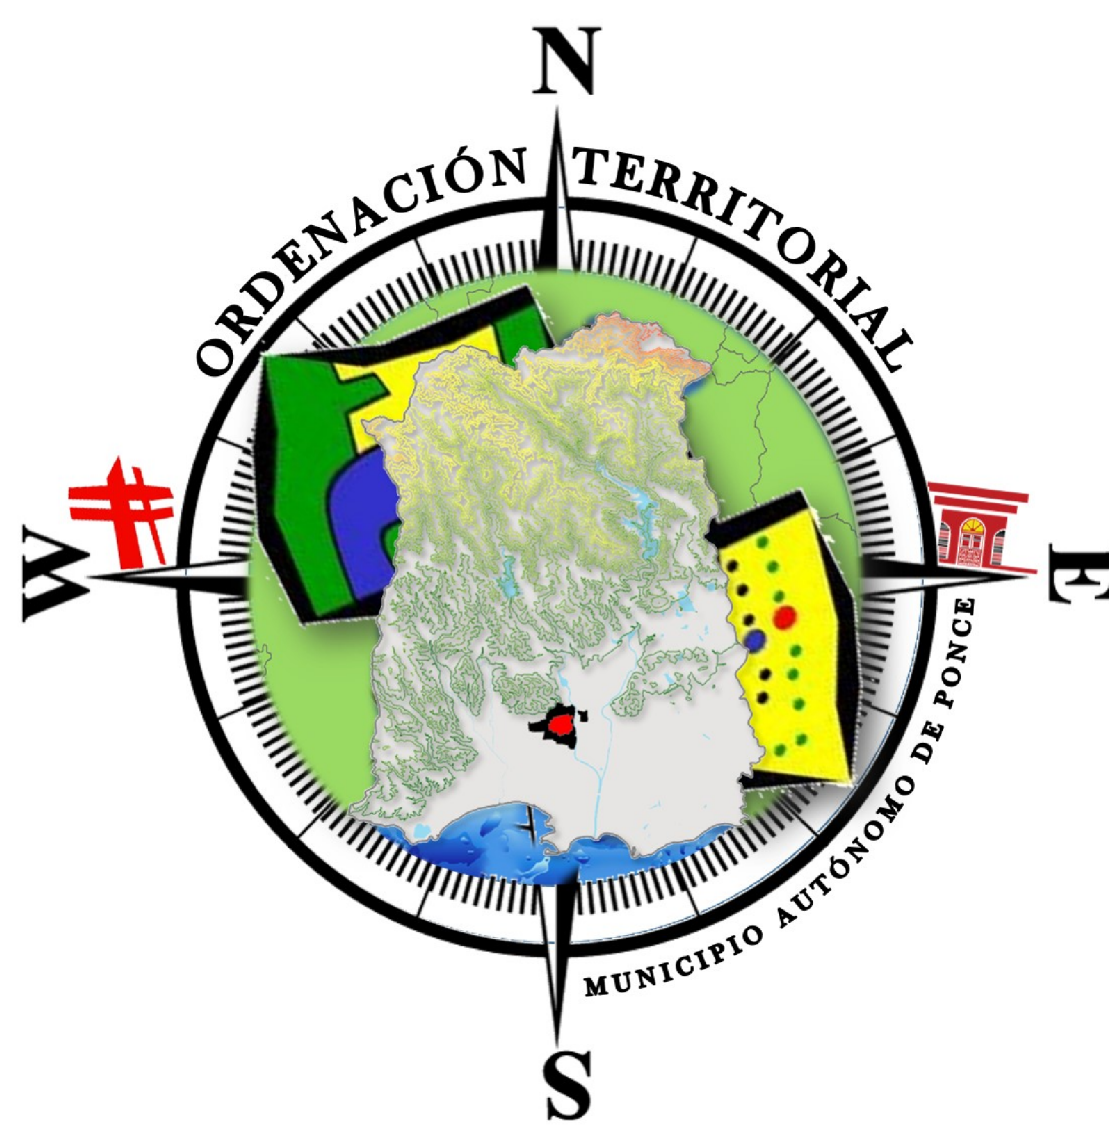

ZONAS:

Información:
 Municipio Autónomo de Ponce
 Edificio Felipe Garcia
 9215 Calle Marina
 Ponce P.R. 00730-5839
 Tel. (787)259-2260 / (787)259-2282
 www.visitponce.com

Nota: Este mapa se genera solo para referencia, No constituye un documento legal. Los datos de GIS son creados por múltiples agencias.

Leyenda

ZONA	CALLES	LAGOS, CANALES Y CAYOS
MERCEDITA	PARCELAS	MUNICIPIOS COLINDANTES
	HIDROLOGÍA	PONCE

DESCUENTOS CONTRIBUTIVOS POR ZONAS