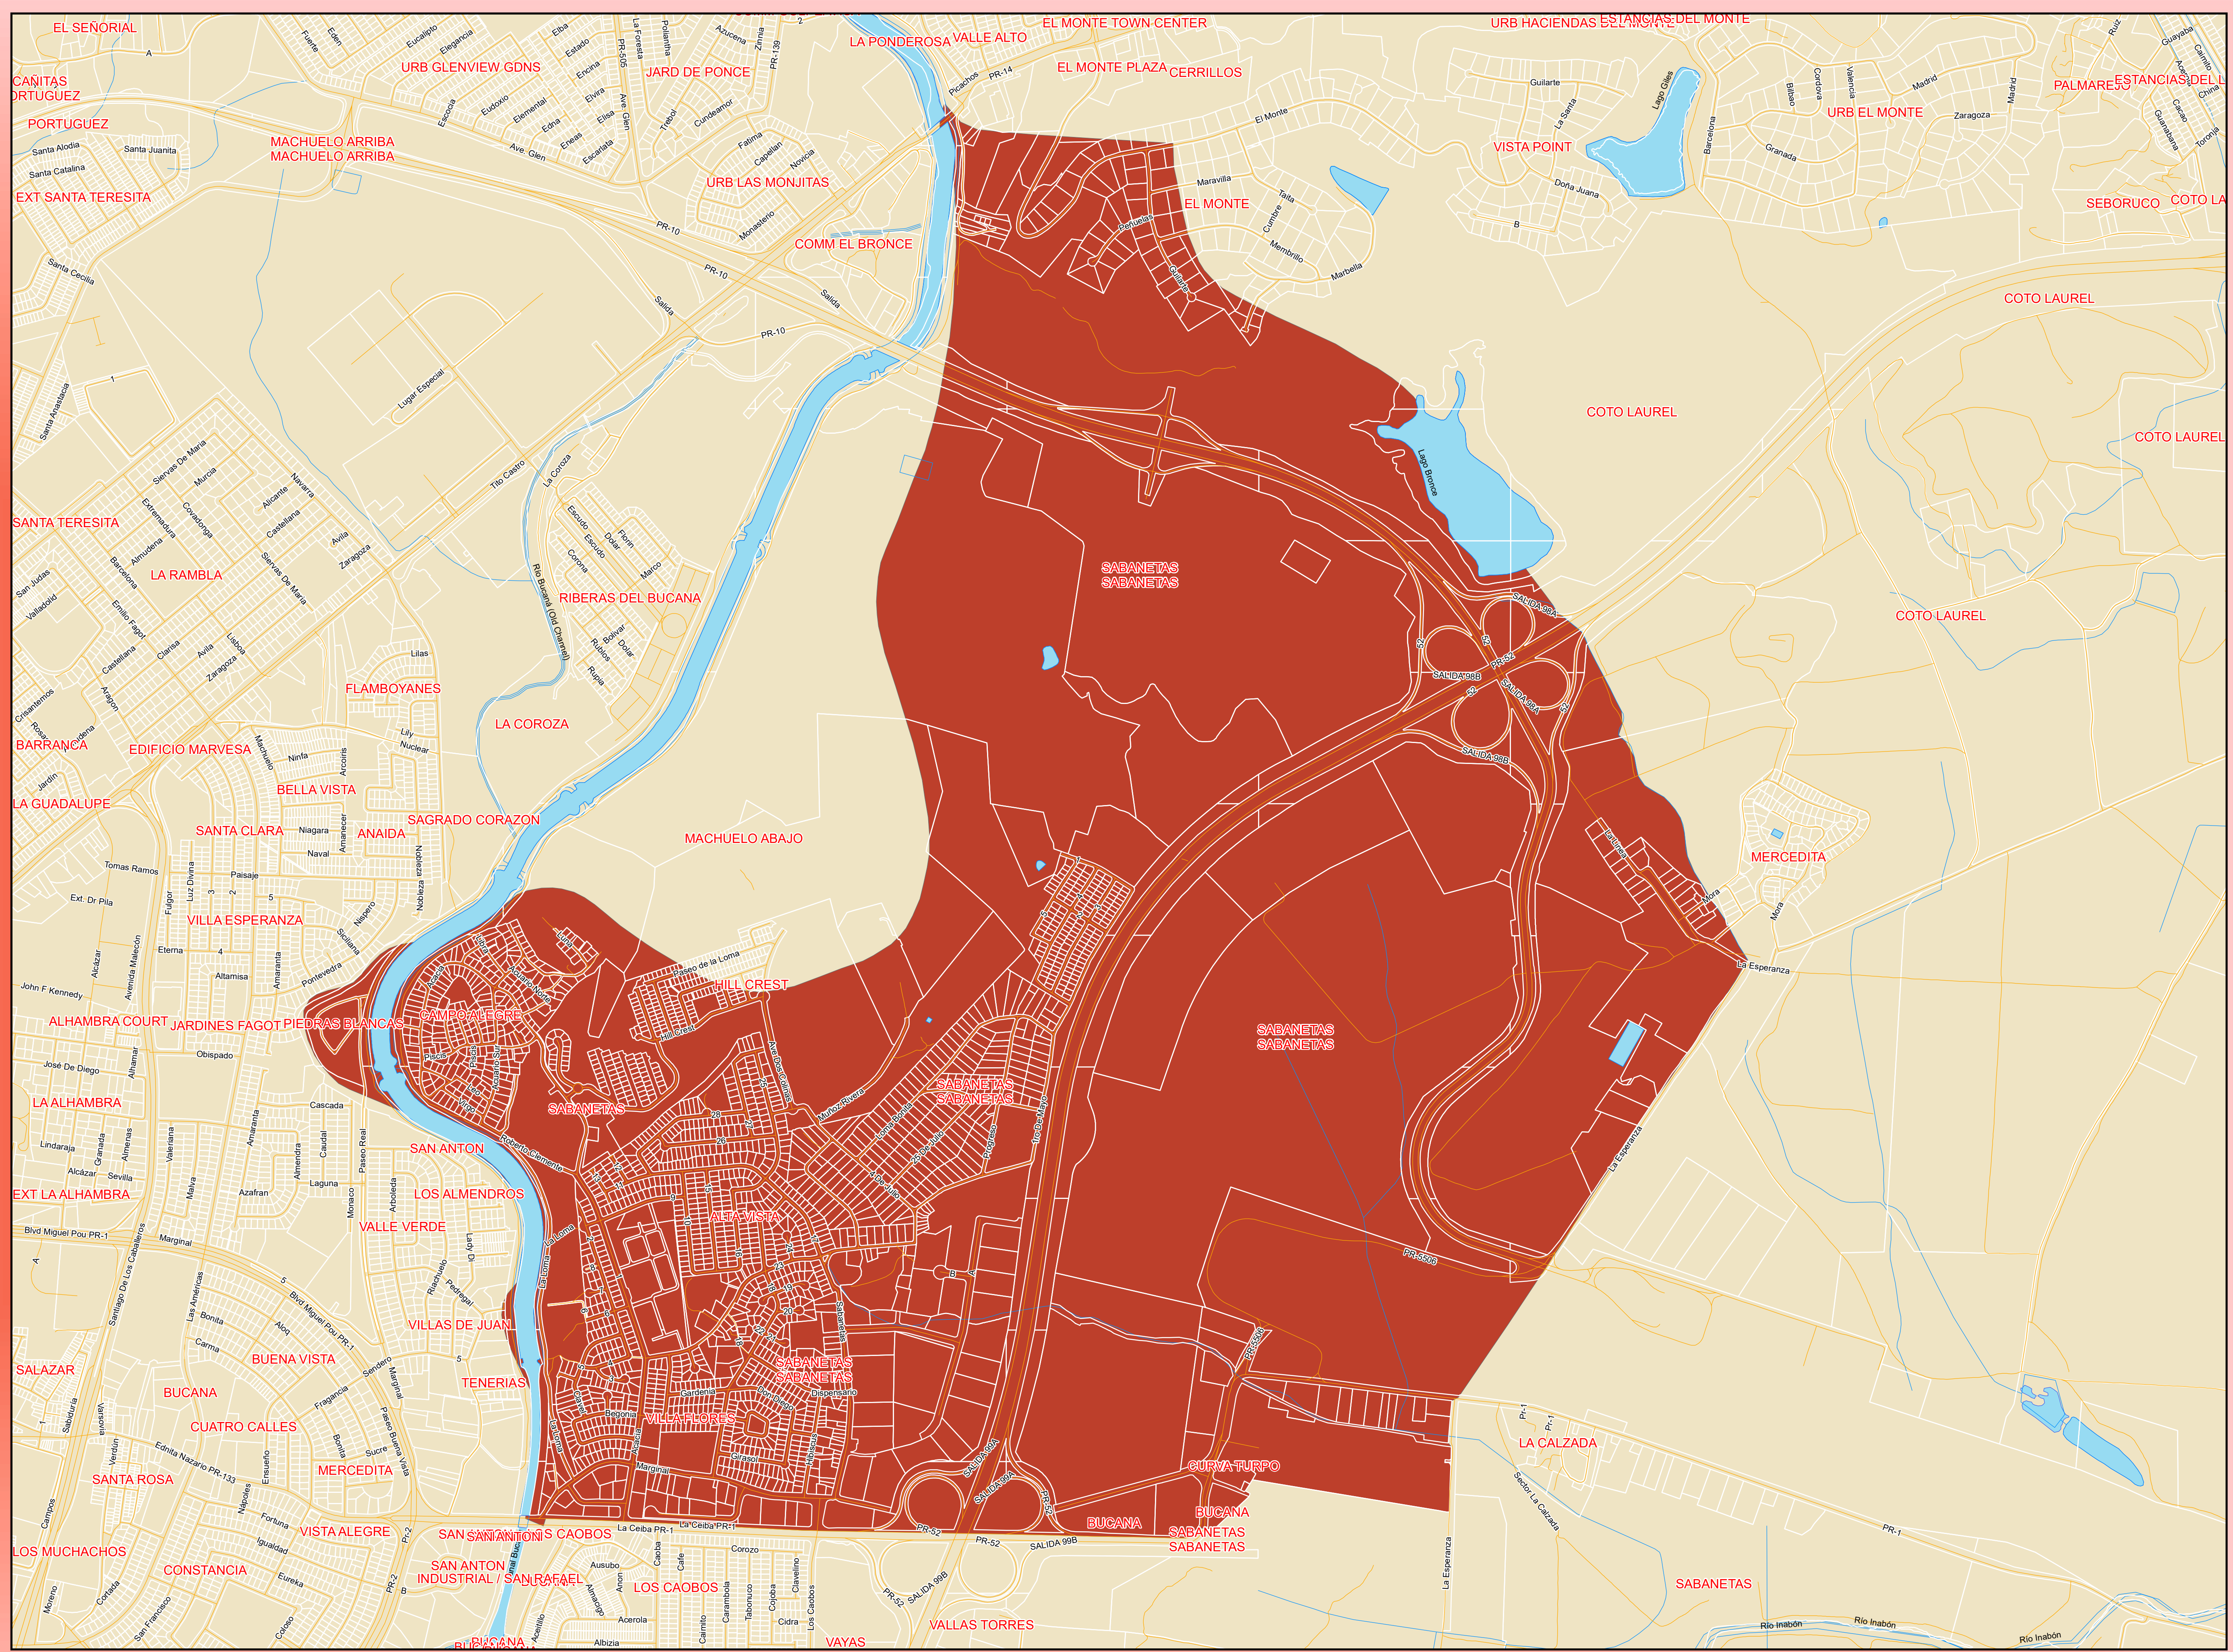

ZONAS:

Información:
 Municipio Autónomo de Ponce
 Edificio Felipe Garcia
 9215 Calle Marina
 Ponce P.R. 00730-5839
 Tel. (787)259-2260 / (787)259-2282
 www.visitponce.com

Nota: Este mapa se genera solo para referencia, No constituye un documento legal. Los datos de GIS son creados por múltiples agencias.

Leyenda

ZONA	CALLES	LAGOS, CANALES Y CAYOS
MERCEDITA	PARCELAS	MUNICIPIOS COLINDANTES
	HIDROLOGÍA	PONCE

DESCUENTOS CONTRIBUTIVOS POR ZONAS