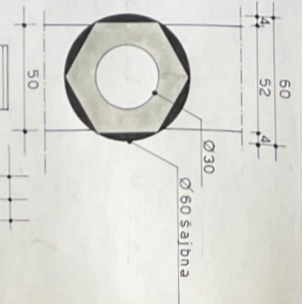

"PERQ" 6

NOSEGA KONSTRUKCIJA / PRESEK /

NOSEGA KONSTRUKCIJA / BOČNI IZGLEDE /

9

"PERQ" 6

NOSAČ CENTRALNE OSOVINE

13

" PERA " 6

III VARIJANTA ZAMAJKA " b "

Ø 40mm

Ø 52mm

PRESEK OSOVINE TOČKA KRAKA "PERQ" a R-1/50 IZGLED TOČKA KRAKA "PERQ" a R-1/50