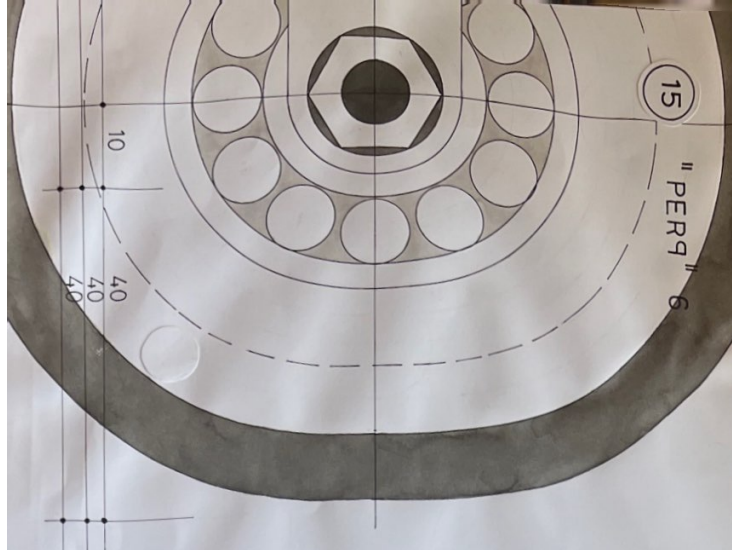

"PERQ" 6

NOSEGA KONSTRUKCIJA / PRESEK /

NOSEGA KONSTRUKCIJA / BOČNI IZGLEDE /

9

"PERQ" 6

NOSAČ CENTRALNE OSOVINE

13

" PERA " 6

III VARIJANTA ZAMAJKA " b "

Ø 40mm

Ø 52mm

PRESEK OSOVINE TOČKA KRAKA "PERQ" a R-1/50 IZGLED TOČKA KRAKA "PERQ" a R-1/50