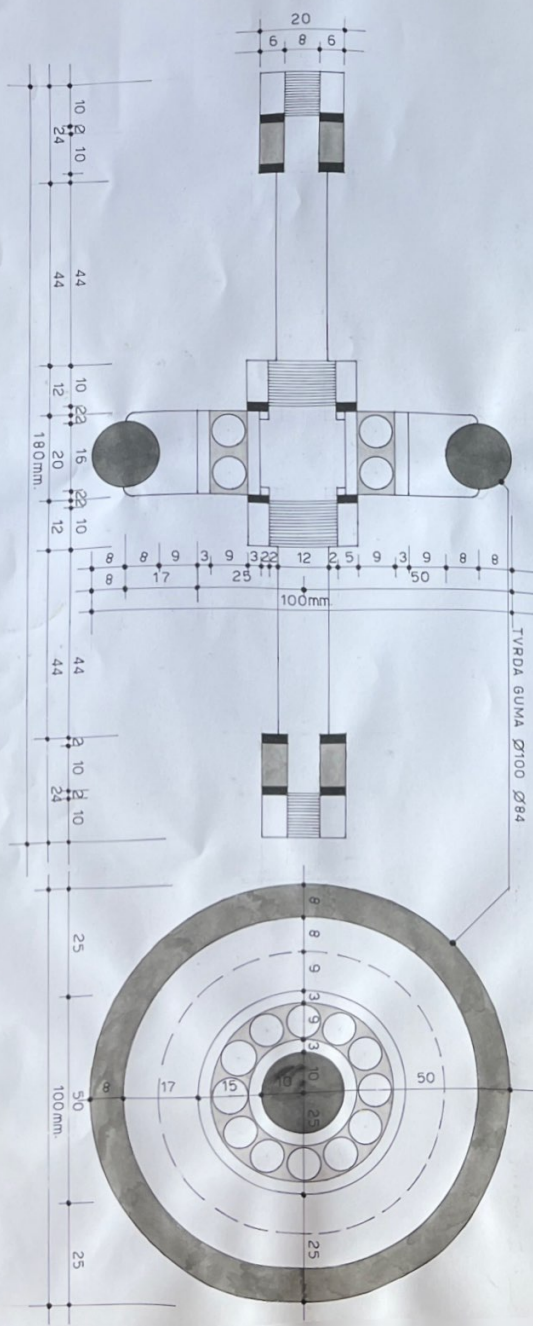

"PERQ" 6

NOSEGA KONSTRUKCIJA / PRESEK /

NOSEGA KONSTRUKCIJA / BOČNI IZGLEDE /

9

"PERQ" 6

NOSAČ CENTRALNE OSOVINE

13

" PERA " 6

III VARIJANTA ZAMAJKA " b "

Ø 40mm

Ø 52mm

PRESEK OSOVINE TOČKA KRAKA "PERQ" a R-1/50 IZGLED TOČKA KRAKA "PERQ" a R-1/50