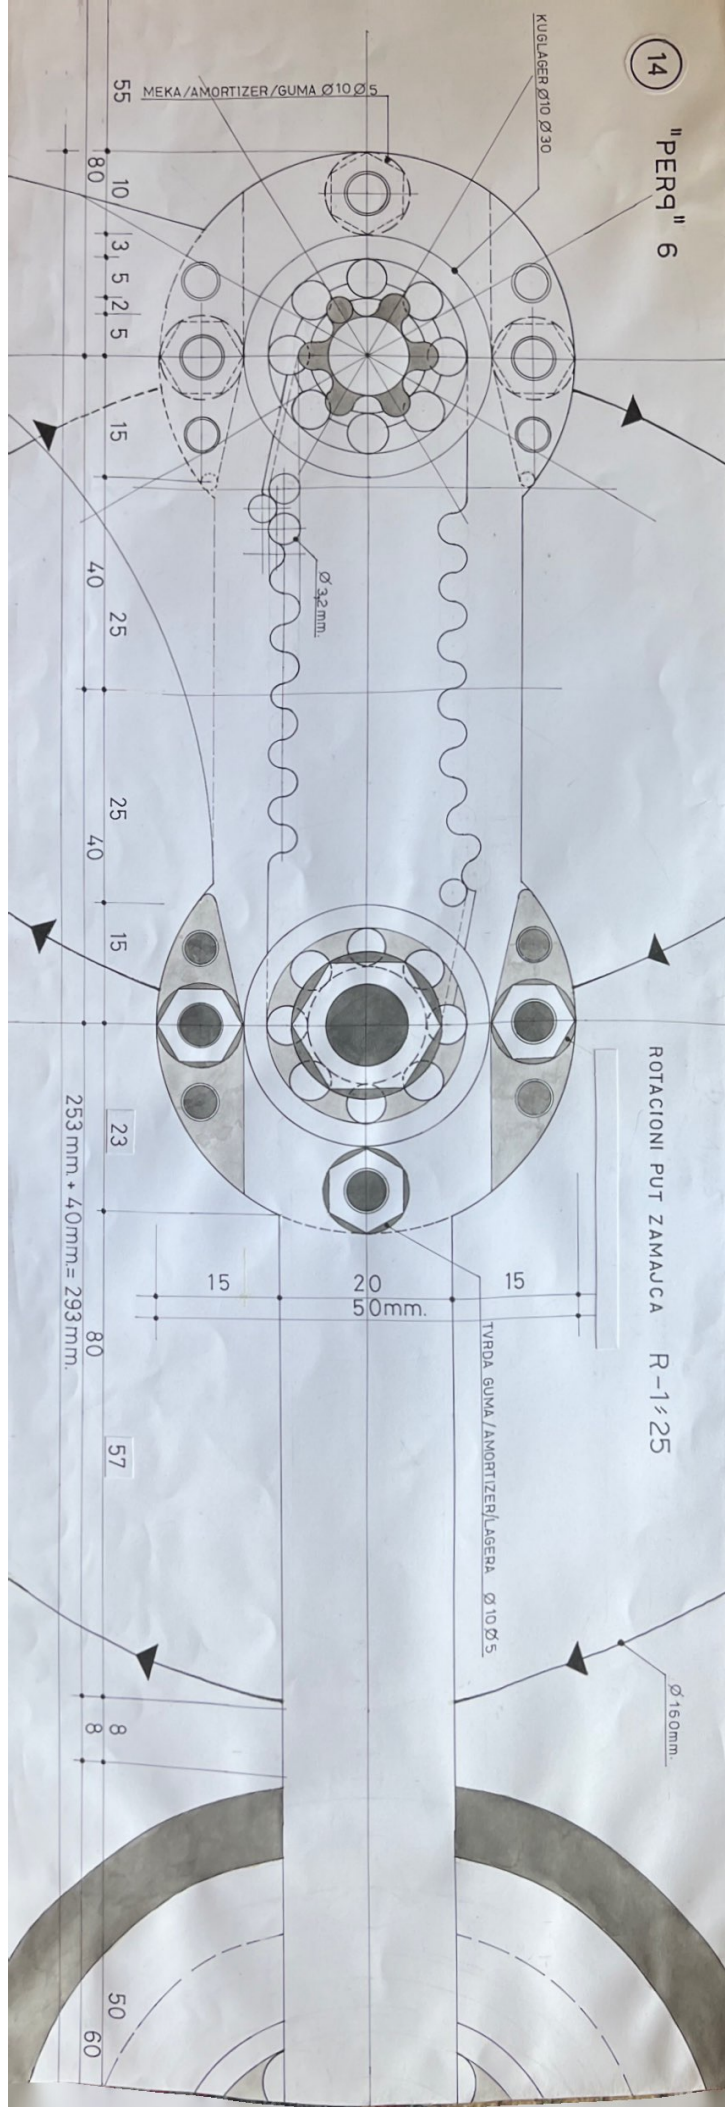

"PERQ" 6

NOSEGA KONSTRUKCIJA / PRESEK /

NOSEGA KONSTRUKCIJA / BOČNI IZGLEDE /

9

"PERQ" 6

NOSAČ CENTRALNE OSOVINE

13

" PERA " 6

III VARIJANTA ZAMAJKA " b "

Ø 40mm

Ø 52mm

PRESEK OSOVINE TOČKA KRAKA "PERQ" a R-1/50 IZGLED TOČKA KRAKA "PERQ" a R-1/50