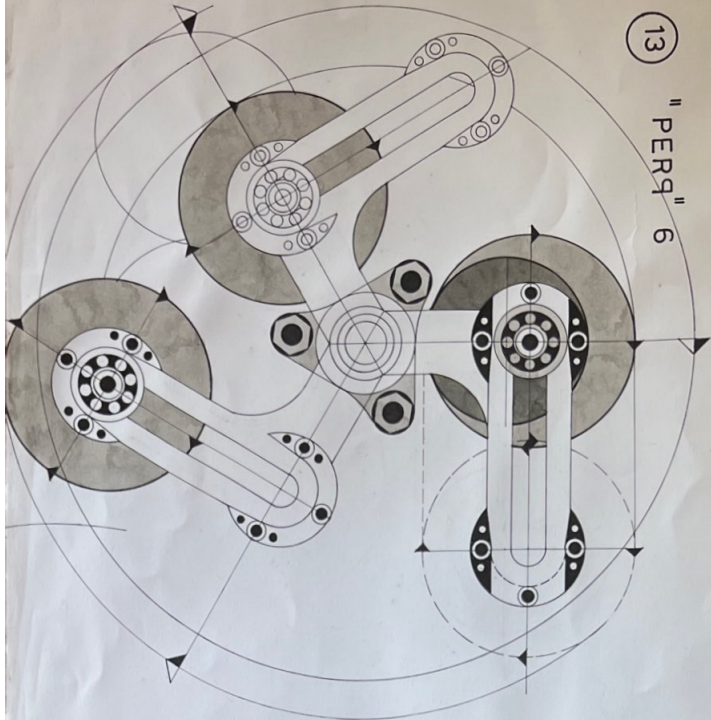

"PERQ" 6

NOSEGA KONSTRUKCIJA / PRESEK /

NOSEGA KONSTRUKCIJA / BOČNI IZGLEDE /

9

"PERQ" 6

NOSAČ CENTRALNE OSOVINE

13

" PERA " 6

III VARIJANTA ZAMAJKA " b "

Ø 40mm

Ø 52mm

PRESEK OSOVINE TOČKA KRAKA "PERQ" a R-1/50 IZGLED TOČKA KRAKA "PERQ" a R-1/50