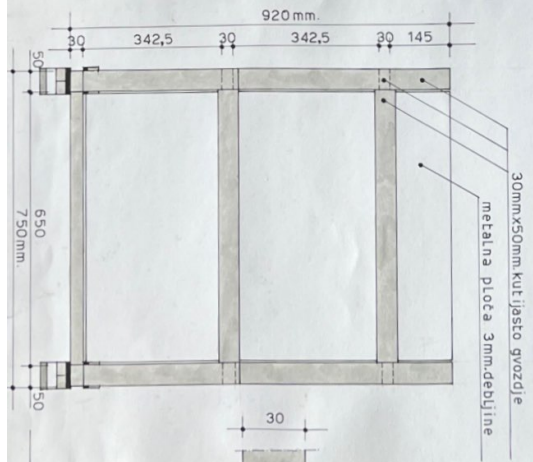

"PERQ" 6

NOSEGA KONSTRUKCIJA / PRESEK /

NOSEGA KONSTRUKCIJA / BOČNI IZGLEDE /

9

"PERQ" 6

NOSAČ CENTRALNE OSOVINE

13

" PERA " 6

III VARIJANTA ZAMAJKA " b "

Ø 40mm

Ø 52mm

PRESEK OSOVINE TOČKA KRAKA "PERQ" a R-1/50 IZGLED TOČKA KRAKA "PERQ" a R-1/50