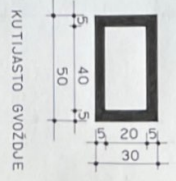

"PERQ" 6

NOSEGA KONSTRUKCIJA / PRESEK /

NOSEGA KONSTRUKCIJA / BOČNI IZGLEDE /

9

"PERQ" 6

NOSAČ CENTRALNE OSOVINE

13

" PERA " 6

III VARIJANTA ZAMAJKA " b "

Ø 40mm

Ø 52mm

PRESEK OSOVINE TOČKA KRAKA "PERQ" a R-1/50 IZGLED TOČKA KRAKA "PERQ" a R-1/50