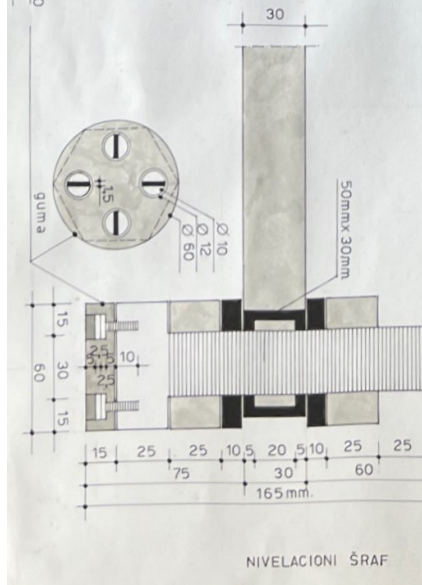

"PERQ" 6

NOSEGA KONSTRUKCIJA / PRESEK /

NOSEGA KONSTRUKCIJA / BOČNI IZGLEDE /

9

"PERQ" 6

NOSAČ CENTRALNE OSOVINE

13

" PERA " 6

III VARIJANTA ZAMAJKA " b "

Ø 40mm

Ø 52mm

PRESEK OSOVINE TOČKA KRAKA "PERQ" a R-1/50 IZGLED TOČKA KRAKA "PERQ" a R-1/50