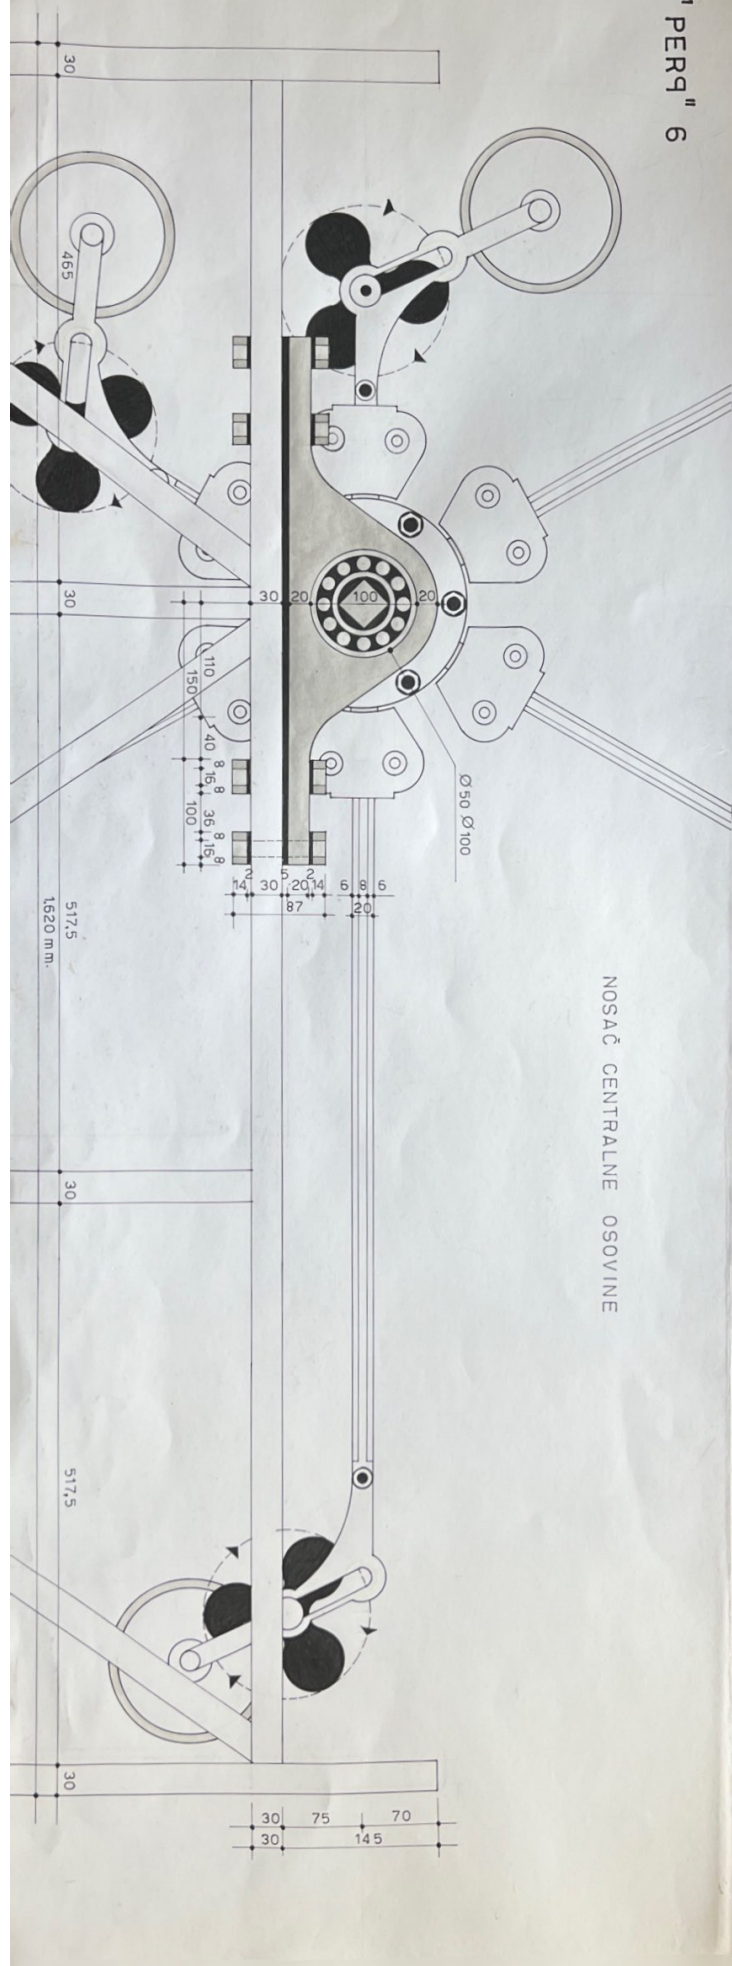

"PERQ" 6

NOSEGA KONSTRUKCIJA / PRESEK /

NOSEGA KONSTRUKCIJA / BOČNI IZGLEDE /

9

"PERQ" 6

NOSAČ CENTRALNE OSOVINE

13

" PERA " 6

III VARIJANTA ZAMAJKA " b "

Ø 40mm

Ø 52mm

PRESEK OSOVINE TOČKA KRAKA "PERQ" a R-1/50 IZGLED TOČKA KRAKA "PERQ" a R-1/50