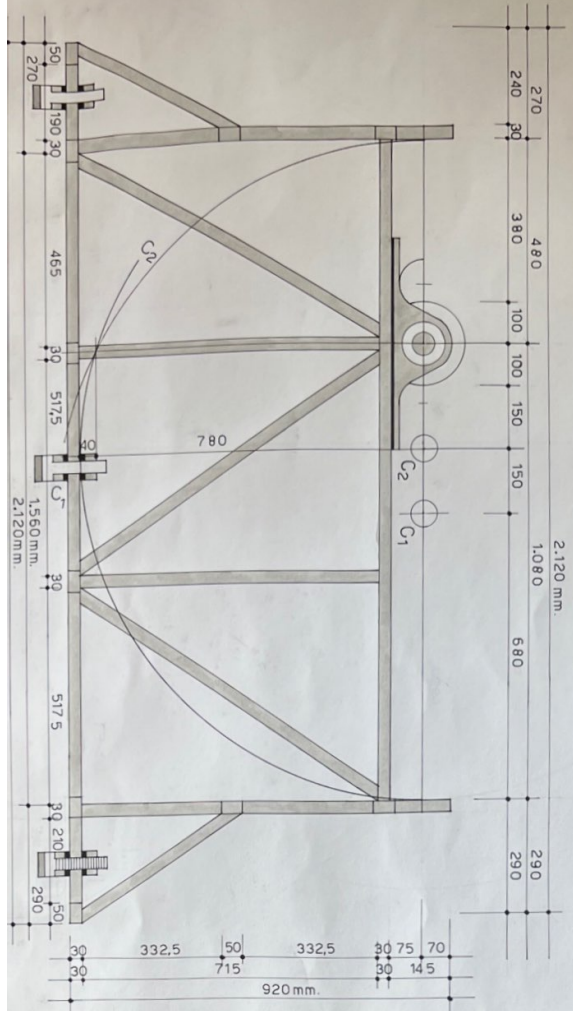

"PERQ" 6

NOSEGA KONSTRUKCIJA / PRESEK /

NOSEGA KONSTRUKCIJA / BOČNI IZGLEDE /

9

"PERQ" 6

NOSAČ CENTRALNE OSOVINE

13

" PERA " 6

III VARIJANTA ZAMAJKA " b "

Ø 40mm

Ø 52mm

PRESEK OSOVINE TOČKA KRAKA "PERQ" a R-1/50 IZGLED TOČKA KRAKA "PERQ" a R-1/50