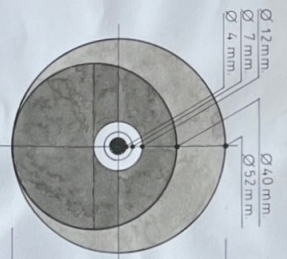

"PERQ" 6

NOSEGA KONSTRUKCIJA / PRESEK /

NOSEGA KONSTRUKCIJA / BOČNI IZGLEDE /

9

"PERQ" 6

NOSAČ CENTRALNE OSOVINE

13

" PERA " 6

III VARIJANTA ZAMAJKA " b "

Ø 40mm

Ø 52mm

PRESEK OSOVINE TOČKA KRAKA "PERQ" a R-1/50 IZGLED TOČKA KRAKA "PERQ" a R-1/50