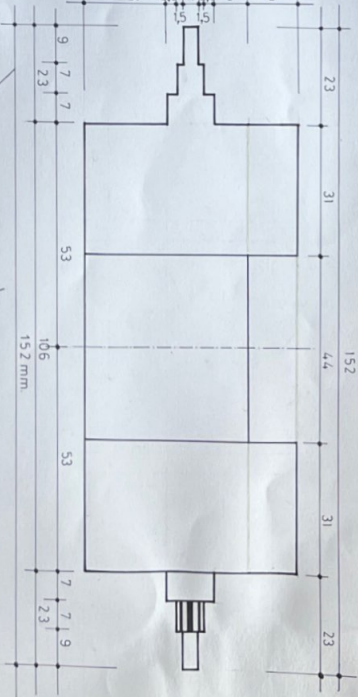

"PERQ" 6

NOSEGA KONSTRUKCIJA / PRESEK /

NOSEGA KONSTRUKCIJA / BOČNI IZGLEDE /

9

"PERQ" 6

NOSAČ CENTRALNE OSOVINE

13

" PERA " 6

III VARIJANTA ZAMAJKA " b "

Ø 40mm

Ø 52mm

PRESEK OSOVINE TOČKA KRAKA "PERQ" a R-1/50 IZGLED TOČKA KRAKA "PERQ" a R-1/50