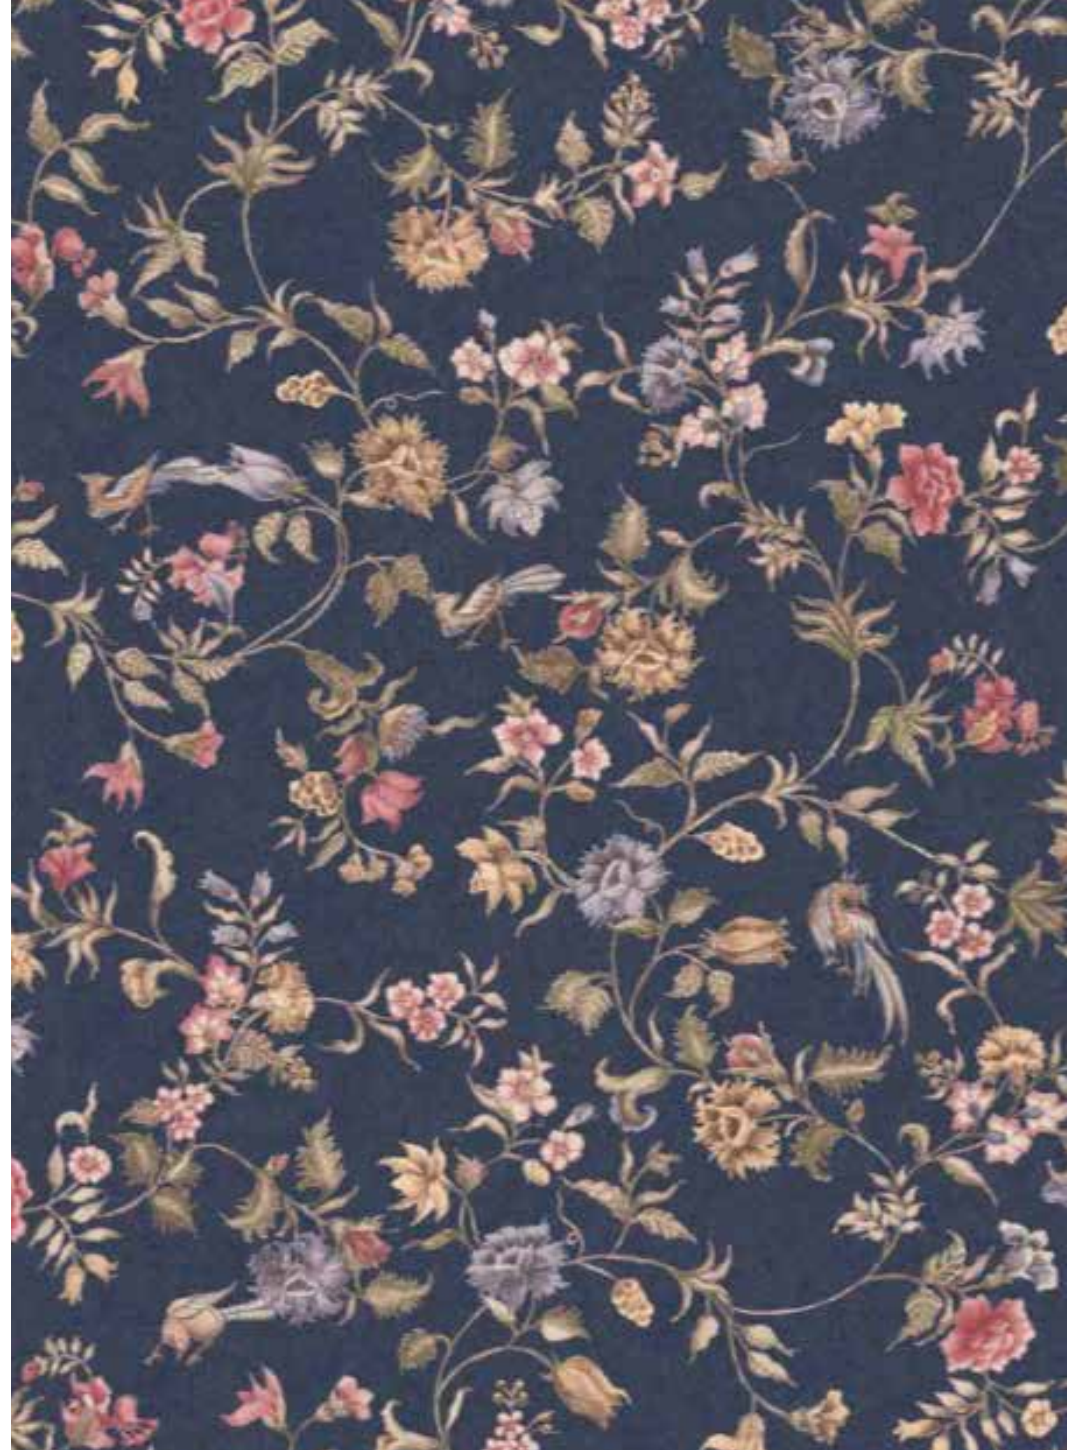

PATTERN NAME

Cheent

COLOURWAY

Lapiz

SKU CODE

W109WI36S75