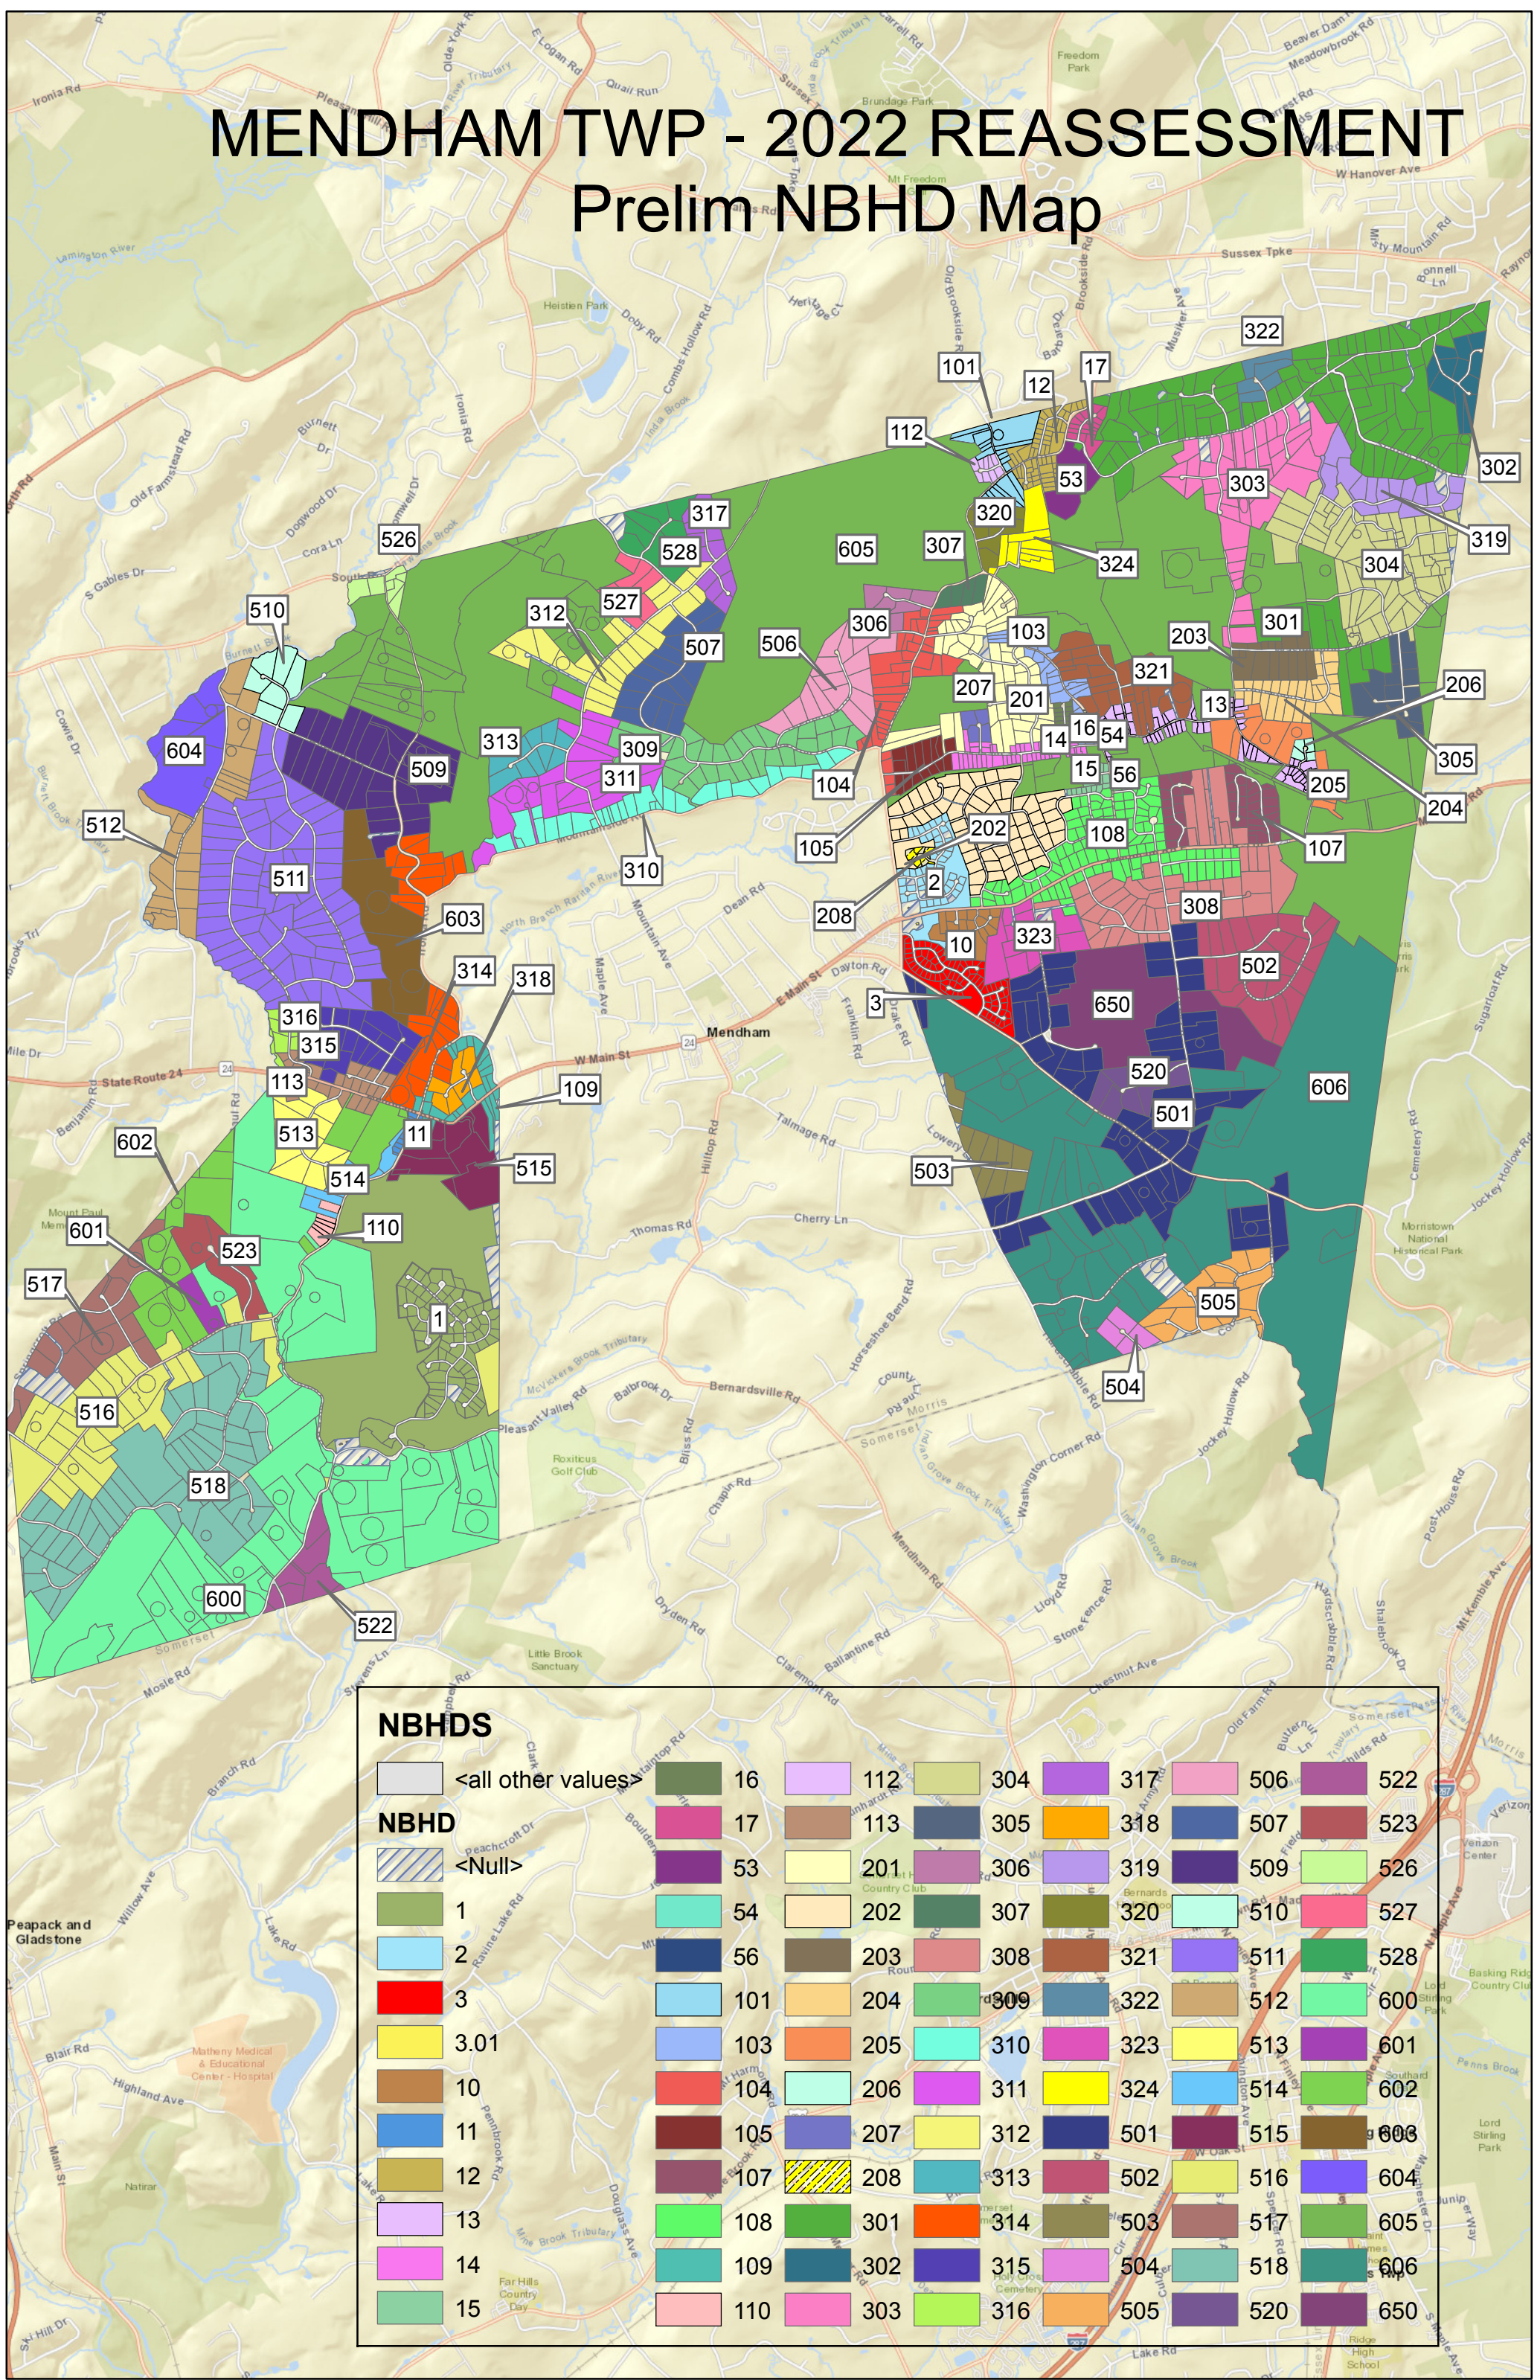

# MENDHAM TWP - 2022 REASSESSMENT

## Prelim NBHD Map

NBHDS													
	<all other values>		16		112		304		317		506		522
	<Null>		17		113		305		318		507		523
	1		53		201		306		319		509		526
	2		54		202		307		320		510		527
	3		56		203		308		321		511		528
	3.01		101		204		309		322		512		600
	10		103		205		310		323		513		601
	11		104		206		311		324		514		602
	12		105		207		312		501		515		603
	13		107		208		313		502		516		604
	14		108		301		314		503		517		605
	15		109		302		315		504		518		606
			110		303		316		505		520		650