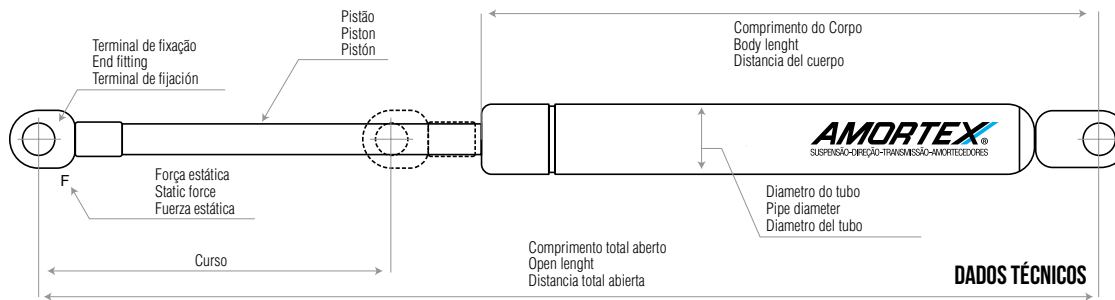

## GUIA DE CONECTORES

LINHA ÔNIBUS

CÓDIGO AMORTEX	COMP. MM	CURSO MM	KGf	CONECTOR
61.165	110	25	3	AMX02
92.932	141	35	25	ATX01
99.037	155	20	25	ATX01
97.102	175	45	5	AMT01
96.016	212	60	25	AMX02
96.516	238	80	45	ATX01
97.071	250	85	85	AMT01
96.135	254	95	35	AMX02
96.137	254	95	35	AMX02
96.123	255	80	61	ATX03
99.011	256	82	14,7	AMX01
99.013	256	82	44,1	AMX01
99.018	256	82	58,8	AMX01
96.589	256	70	115	AMB04
99.060	259	95	103	AMB03
97.074	264	95	47	AMT02
96.320	265	100	20	AMX01
97.070	268	100	6	ATG03
97.094	270	100	17	AMT01
98.016	271	75	42	AMX01
99.501	272	70	35	AMB01
97.997	277	100	49	AMT01
99.316	278	95	30	AMX01
96.302	280	95	35	ATX01
96.297	280	77	51	ATX01
96.486	282	105	42	ATX01
97.999	283	100	33	AMT01
96.559	286	105	47	ATX03
96.538	289	110	38	ATX01
96.227	295	105	41,5	ATX01
97.098	300	100	10	AMT01
97.151	300	105	15	ATG02
96.940	300	85	63	AMT02
96.451	305	98	54	AMT02
97.072	306	120	4	ATX01
96.021	311	95	39	AMB02
96.498	313	115	49,5	AMT01
96.247	315	105	44,5	ATX03
97.014	317	110	40	AMX01
97.078	318	125	10	AMT01
99.961	320	110	18	AMX01
99.872	339	125	42	AMX01
96.007	342	130	18	AMT01
96.514	344	135	35	AMT01
97.099	354	140	18	AMT01
97.160	364	145	39	AMT02
99.143	372	165	48	AMT01
96.509	390	150	14	AMT02
99.265	390	142	28	ATX01
96.464	391	155	17	AMT02
96.474	405	165	26	ATX01
96.752	405	150	61,5	AMT02
99.022	410	155	24,5	AMX01
99.016	410	155	49	AMX01
99.017	410	155	68,6	AMX01
96.283	411	175	33	ATX01
97.061	414	160	48	AMT02
97.093	422	160	42	AMX01