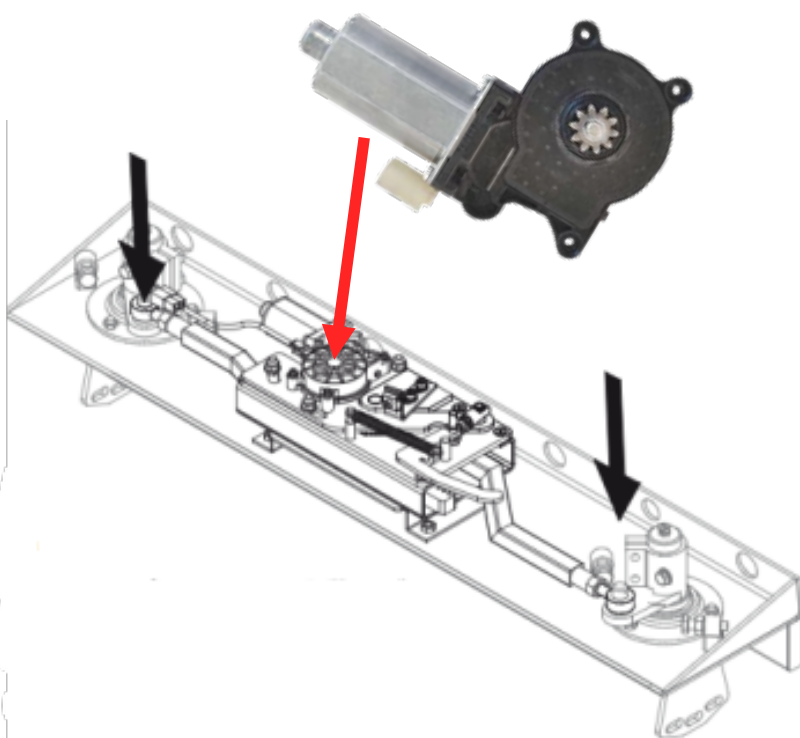

Motor do Limpador do Para-Brisa - 24V/48W - 4 Pinos

**LINHA ÔNIBUS**

**37.090**

Rolo de 25 metros do Perfil Esponjoso (Universal) - Med.:32x6 - Mat. em Borracha Esponja

**37.092**

Rolo de 25 metros do Perfil Esponjoso (Universal) - Med.:15x5 - Mat. em Borracha Esponja