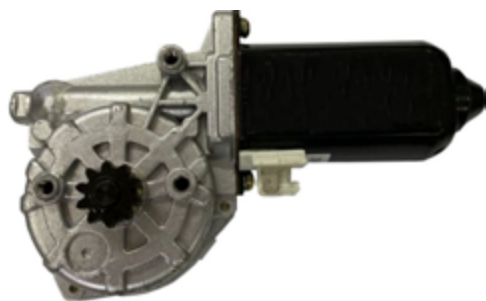

# Motor do Acionamento da Porta

**90.868**

Motor da Porta - Elétrico - 12V - 17,5NM

**91.236**

Motor da Porta - Elétrico - 12V

**91.237**

Motor da Porta - Elétrico - 24V

**91.238**