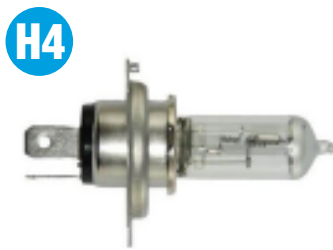

H4
26.006
H4 24V 75/70W - P43T-38
1900/1200LM - BRANCA