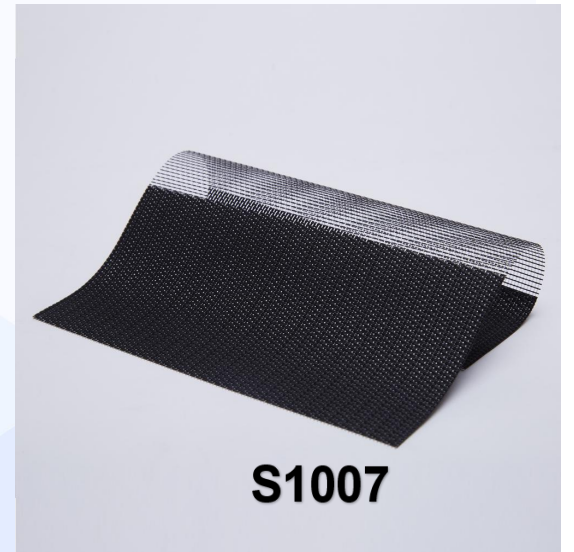

# S8 Width : 110" Solar Fabric

ZEBRABLINDS  
ZEBRABLINDS.CO.NZ

**S801**

**S803**

**S802**

**S804**

**S805**

# S9 Width : 118" Solar Fabric

ZEBRABLINDS  
ZEBRABLINDS.CO.NZ

**S901**

**S902**

**S903**

**S904**

# S10 Width : 118" Solar Fabric

ZEBRABLINDS  
ZEBRABLINDS.CO.NZ

**S1001**

**S1002**

**S1003**

**S1004**

**S1005**

**S1006**