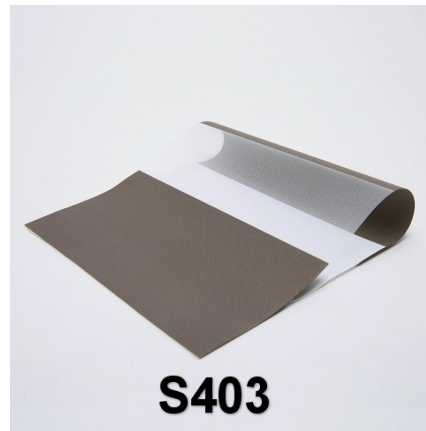

# S2 Width : 110" Solar Fabric

ZEBRABLINDS  
ZEBRABLINDS.CO.NZ

**S202**

**S201**

**S203**

# S3 Width : 118" Solar Fabric

ZEBRABLINDS  
ZEBRABLINDS.CO.NZ

**S301**

**S303**

**S302**

**S304**

**S305**

**S306**

# S4 Width : 118" Solar Fabric

ZEBRABLINDS  
ZEBRABLINDS.CO.NZ