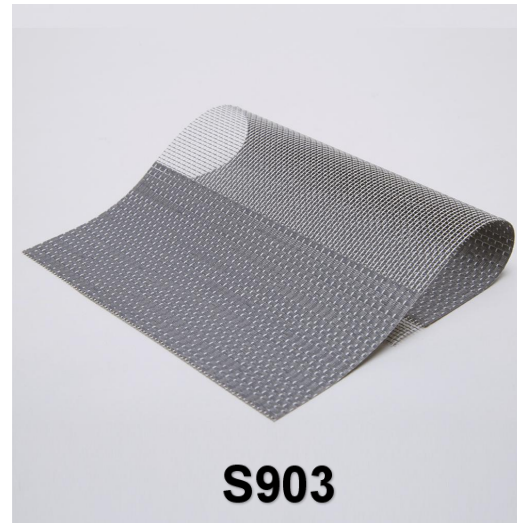

# S8 Width : 110" Solar Fabric

ZEBRABLINDS  
ZEBRABLINDS.CO.NZ

**S801**

**S803**

**S802**

**S804**

**S805**

# S9 Width : 118" Solar Fabric

ZEBRABLINDS  
ZEBRABLINDS.CO.NZ

**S901**

**S902**

**S903**

**S904**