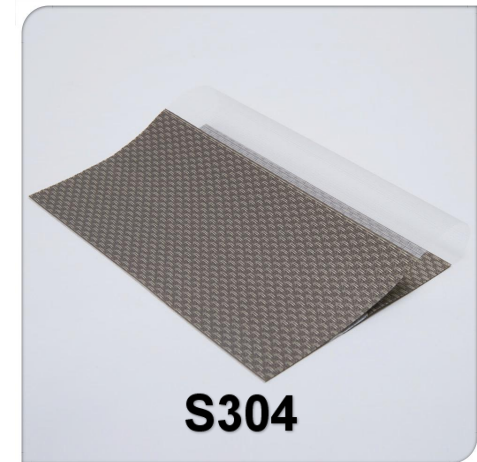

# S2 Width : 110" Solar Fabric

ZEBRABLINDS  
ZEBRABLINDS.CO.NZ

**S202**

**S201**

**S203**

# S3 Width : 118" Solar Fabric

ZEBRABLINDS  
ZEBRABLINDS.CO.NZ

**S301**

**S303**

**S302**

**S304**

**S305**

**S306**

# S4 Width : 118" Solar Fabric

ZEBRABLINDS  
ZEBRABLINDS.CO.NZ