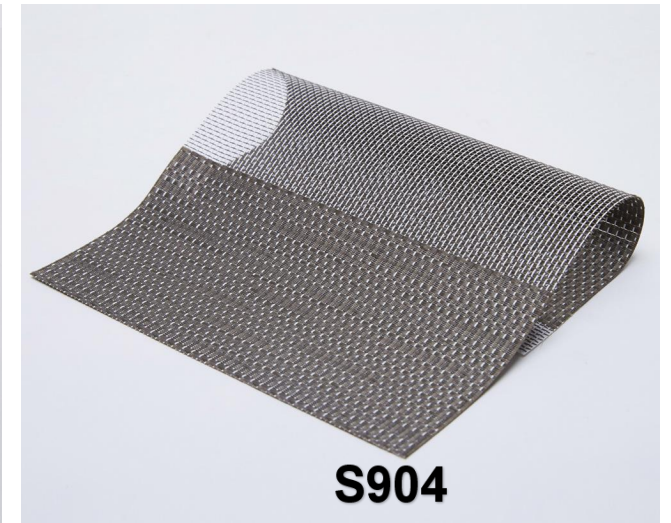

# S8 Width : 110" Solar Fabric

ZEBRABLINDS  
ZEBRABLINDS.CO.NZ

**S801**

**S803**

**S802**

**S804**

**S805**

# S9 Width : 118" Solar Fabric

ZEBRABLINDS  
ZEBRABLINDS.CO.NZ

**S901**

**S902**

**S903**

**S904**

# S10 Width : 118" Solar Fabric

ZEBRABLINDS  
ZEBRABLINDS.CO.NZ

**S1001**

**S1002**

**S1003**

**S1004**

**S1005**

**S1006**