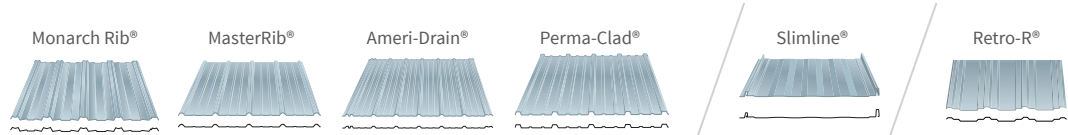

Commodity¹ ★

Gauge 30	Paint System Polyester 1 Color
Substrate Varies	Warranty None

Polar White

¹Final color selection should be made from metal color chips- Colors are ink representations only.

PRODUCT AND COLOR SELECTION

Thumbnail colors are ink representations of Premium paint chips on cover.

	Post Frame / Agricultural / Residential 40-7/8"					Concealed Fastener		Retro-Fit	
	29 Ga. Premium	26 Ga. Premium	29 Ga. Select40	29 Ga. Econo20	30 Ga. Commodity	29 Ga. Premium	26 Ga. Premium	29 Ga. Premium	26 Ga. Premium
Ash Gray	■	■	■			■	■	■	■
Bright White	■					■		■	
Burnished Slate	■	■	■	■		■	■	■	■
Charcoal Gray	■	■	■	■		■	■	■	■
Cobalt Blue	■					■	■	■	
Coffee Brown	■	■	■	■		■	■	■	■
Deep Gray	■		■			■		■	
Desert Sand	■		■			■		■	
Evergreen	■					■		■	
Hawaiian Blue	■					■		■	
Ivy Green	■	■	■	■		■	■	■	■
Light Stone	■	■	■	■		■	■	■	■
Polar White	■		■	■	■	■		■	
Rustic Red	■	■	■	■		■	■	■	■
Saddle Tan	■	■	■	■		■	■	■	■
Scarlet Red	■					■		■	
True Black	■		■			■		■	
White	■	■	■	■		■	■	■	■
Wine Red	■		■			■		■	
Galvalume® Plus	■	■				■	■	■	■
Galvanized	■								