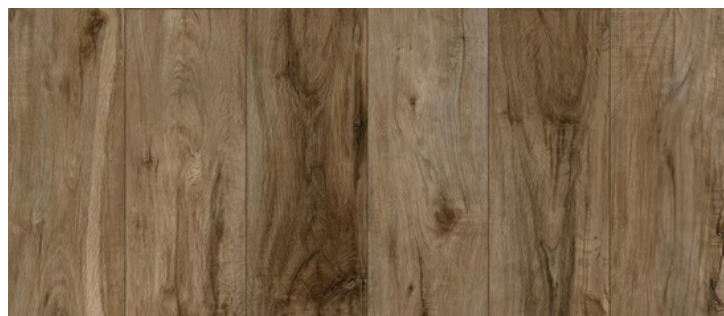

HDI FLOORS

001

002

003

004

005

006

007

008

009

48" X 7" X 5.5MM

20Mil

Deep Embossed Texture

Unilin Click

28.365 SQ FT/Ctn

50 ctns/pallet