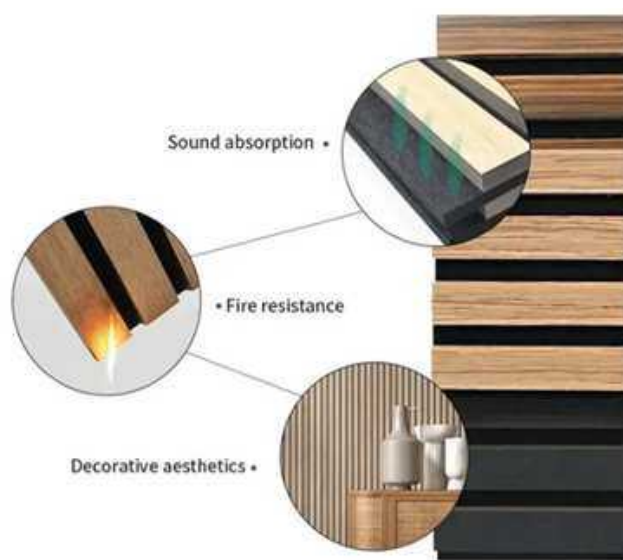

Eco-Wood

木紋格柵吸音板

Eco-Sound

Practical and stylish acoustic solutions.

Eco-Wood

木紋格柵吸音板

Eco-Wood 是由 MDF 中密度纖維板製成，表面為實木貼皮，排列形成格柵使聲波被打亂，底材為聚酯纖維，軟性材質可減少聲音反射，消除回音並吸收多餘噪音。

產品特色

由木紋飾板排列形成格柵，使聲波被打亂並吸收，減少反射，藉此達到優異的吸音性能。

安裝方式

使用免釘膠直接面貼於施作面或鎖螺絲固定。

產品顏色

此四色為常備庫存，均有現貨

焦糖暖杏

冰川灰橡

燕麥淺橡木

北歐胡桃

產品規格

尺寸：600 x 2700 mm

總厚度：21 mm

木格柵間距：13 mm

木格柵條寬度：27 mm / 厚度：12 mm

訂製顏色

以下四色無庫存，可預訂

(有最低數量限制)

海鹽白橡

靜謐灰

楓林暖木

大地棕

產品特性

吸音減噪 防火防焰 美觀簡約 安裝快速

Eco-Sound