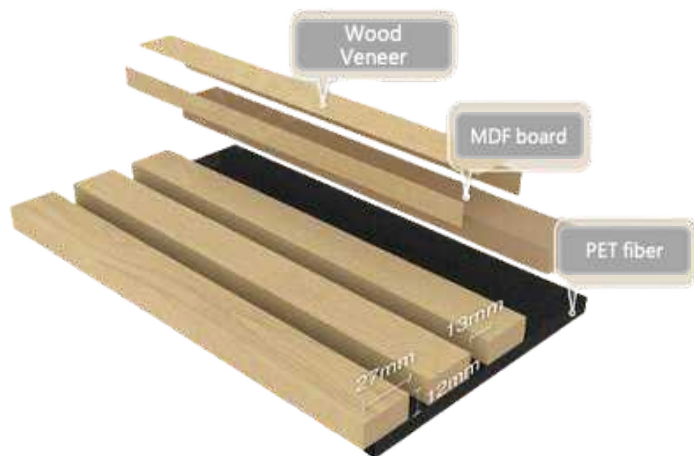

Eco-Wood

木紋格柵吸音板

Eco-Sound

Practical and stylish acoustic solutions.

Eco-Wood

木紋格柵吸音板

Eco-Wood 是由 MDF 中密度纖維板製成，表面為實木貼皮，排列形成格柵使聲波被打亂，底材為聚酯纖維，軟性材質可減少聲音反射，消除回音並吸收多餘噪音。

產品特色

由木紋飾板排列形成格柵，使聲波被打亂並吸收，減少反射，藉此達到優異的吸音性能。

安裝方式

使用免釘膠直接面貼於施作面或鎖螺絲固定。

產品顏色

此四色為常備庫存，均有現貨

焦糖暖杏

冰川灰橡

燕麥淺橡木

北歐胡桃

產品規格

尺寸：600 x 2700 mm

總厚度：21 mm

木格柵間距：13 mm

木格柵條寬度：27 mm / 厚度：12 mm

訂製顏色

以下四色無庫存，可預訂