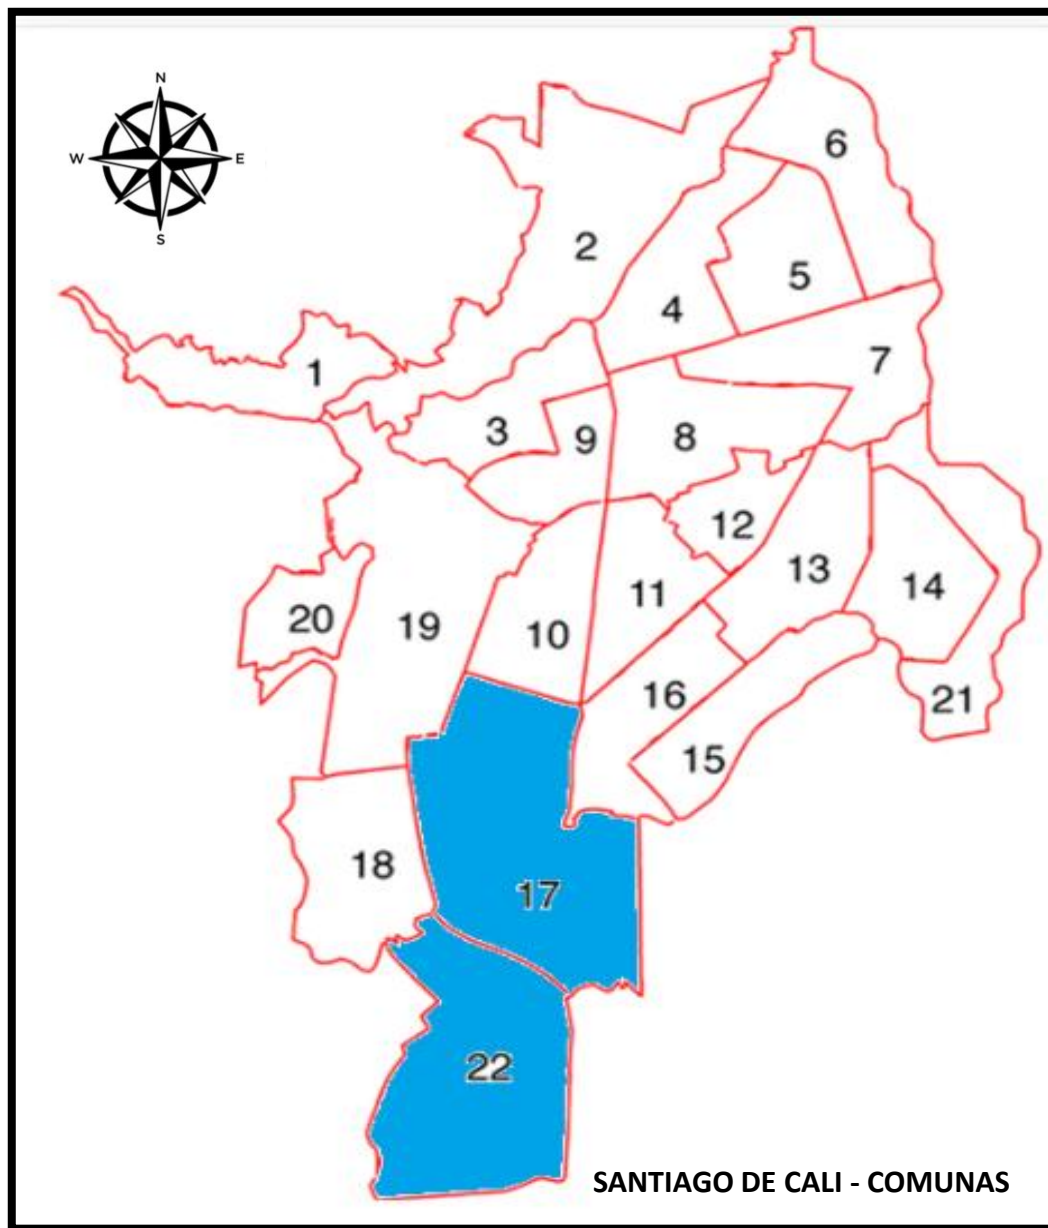

SERVICIO DE RECOLECCION, TRANSPORTE, DISPOSICION FINAL DE RESIDUOS NO APROVECHABLES
COMUNAS DE PRESTACION DE SERVICIO

AREA DE PRESTACION SANTIAGO DE CALI

MACRO RUTAS	S1 A S6
MICRO RUTAS	MR1 A MR 30
DIAS	LUNES, MIERCOLES, VIERNES
DIAS	MARTES, JUEVES, SABADOS
HORARIO DIURNO	6AM – 2PM

SERVICIO DE RECOLECCION, TRANSPORTE, DISPOSICION FINAL DE RESIDUOS NO APROVECHABLES
COMUNAS DE PRESTACION DE SERVICIO

MACRO - MICRO RUTAS CALI							
NUMERO MICRO RUTA SUI	MACRO RUTA	MICRO RUTA	RECORRIDO	COMUNAS	BARRIO	FRECUENCIA	HORARIO
170527	S1	MR1	EDIFICIO TIRRENO	22	PANCE	LUNES, MIERCOLES, VIERNES	6AM - 2PM
			RESERVA DEL RIO				
			ALTO PANCE				
			PANCE CAMPESTRE				
			RESERVA DE PANCE				
			TIKAL				
			ALAMEDA CAÑASGORAD				
			LIVING				
			DAKOTA				
			LLANOS DE PANCE				
			REMANOS DE LA COLINA				
		BOSQUE DE BOCHALEMA					
		MR2	SALA DE VENTA JARAMILLO MORA	22	KACHIPAY	LUNES, MIERCOLES, VIERNES	6AM - 2PM
			UNIDAD ARBOLEDA				
			UNIDAD PRADERA				
			UNIDAD AZALEA				
			UNIDAD LANTANA				
			UNIDAD CANELO				
			UNIDAD CAFETO				
			UNIDAD DALIA				
			UNIDAD LAUREL				
			UNIDAD CERILLO				
UNIDAD SAUCE							
UNIDAD KAMELIA							
UNIDAD AREKA							
MR3	BARRIDO CAR 56, CIUDAD 2000 Y MARIANO R.	17	BARRIDO				