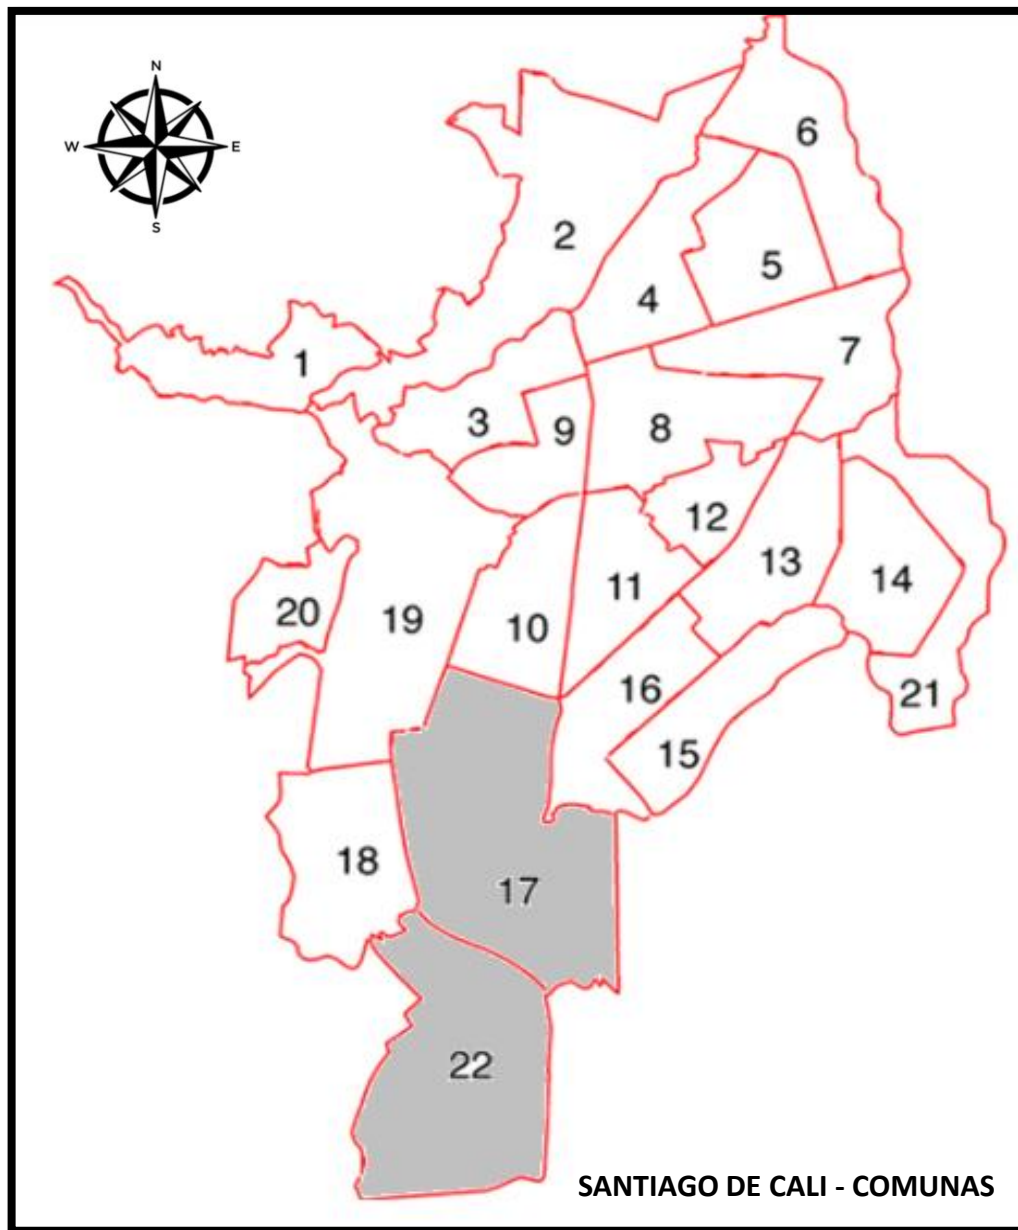

SERVICIO DE RECOLECCION, TRANSPORTE, DISPOSICION FINAL DE RESIDUOS NO APROVECHABLES
COMUNAS DE PRESTACION DE SERVICIO

MACRO - MICRO RUTAS CALI							
NUMERO MICRO RUTA SUI	MACRO RUTA	MICRO RUTA	RECORRIDO	COMUNAS	BARRIO	FRECUENCIA	HORARIO
234617	S4	MR17	GRAN COLOMBIA CALDAS	19	REFUGIO	MARTES, JUEVES, SABADOS	6AM - 2PM
			TORRE SAN MICHEL				
		MR18	TORRE GOLF	22	VALLE DEL LILI		
			UNIDAD RESIDENCIAL ROBLE Y OBRA				
			UNIDAD RESIDENCIAL CEDRO				
			UNIDAD RESIDENCIAL RATAN				
			UNIDAD RESIDENCIAL MAPLE				
			CEMENTERIO METROPOLITANO DEL SUR				
			UNIDAD RESIDENCIAL NOGAL				
		MR19	DORALCITY, D1, MERCAPLAZA Y LOCALES	17	VERDAL