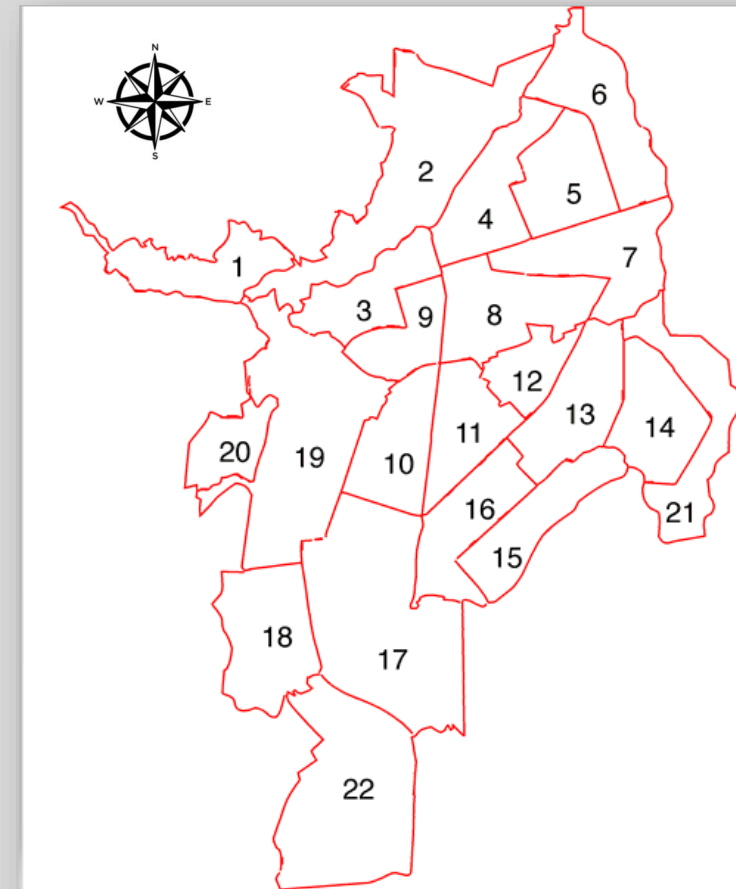

SERVICIO DE RECOLECCION, TRANSPORTE, DISPOSICION FINAL DE RESIDUOS NO APROVECHABLES
COMUNAS DE PRESTACION DE SERVICIO

AREA DE PRESTACION SANTIAGO DE CALI

MACRO RUTAS	S1 A S6
MICRO RUTAS	MR1 A MR 30
DIAS	LUNES, MIERCOLES, VIERNES
DIAS	MARTES, JUEVES, SABADOS
HORARIO DIURNO	6AM – 2PM

SERVICIO DE RECOLECCION, TRANSPORTE, DISPOSICION FINAL DE RESIDUOS NO APROVECHABLES
COMUNAS DE PRESTACION DE SERVICIO

MACRO - MICRO RUTAS CALI							
NUMERO MICRO RUTA SUI	MACRO RUTA	MICRO RUTA	RECORRIDO	COMUNAS	BARRIO	FRECUENCIA	HORARIO
170527	S1	MR1	EDIFICIO TIRRENO	22	PANCE	LUNES, MIERCOLES, VIERNES	6AM - 2PM
			RESERVA DEL RIO				
			ALTO PANCE				
			PANCE CAMPESTRE				
			RESERVA DE PANCE				
			TIKAL				
			ALAMEDA CAÑASGORAD				
			LIVING				
			DAKOTA				
			LLANOS DE PANCE				
			REMANOS DE LA COLINA				
		BOSQUE DE BOCHALEMA					
		MR2	SALA DE VENTA JARAMILLO MORA	22	KACHIPAY	LUNES, MIERCOLES, VIERNES	6AM - 2PM
			UNIDAD ARBOLEDA				
			UNIDAD PRADERA				
			UNIDAD AZALEA				
			UNIDAD LANTANA				
			UNIDAD CANELO				
			UNIDAD CAFETO				
			UNIDAD DALIA				
			UNIDAD LAUREL				
			UNIDAD CERILLO				
UNIDAD SAUCE							
UNIDAD KAMELIA							
UNIDAD AREKA							
MR3	BARRIDO CAR 56, CIUDAD 2000 Y MARIANO R.	17	BARRIDO				

SERVICIO DE RECOLECCION, TRANSPORTE, DISPOSICION FINAL DE RESIDUOS NO APROVECHABLES
COMUNAS DE PRESTACION DE SERVICIO

MACRO - MICRO RUTAS CALI							
NUMERO MICRO RUTA SUI	MACRO RUTA	MICRO RUTA	RECORRIDO	COMUNAS	BARRIO	FRECUENCIA	HORARIO
234617	S4	MR17	GRAN COLOMBIA CALDAS	19	REFUGIO	MARTES, JUEVES, SABADOS	6AM - 2PM
			TORRE SAN MICHEL				
		MR18	TORRE GOLF	22	VALLE DEL LILI		
			UNIDAD RESIDENCIAL ROBLE Y OBRA				
			UNIDAD RESIDENCIAL CEDRO				
			UNIDAD RESIDENCIAL RATAN				
			UNIDAD RESIDENCIAL MAPLE				
			CEMENTERIO METROPOLITANO DEL SUR				
			UNIDAD RESIDENCIAL NOGAL				
		MR19	DORALCITY, D1, MERCAPLAZA Y LOCALES	17	VERDAL		