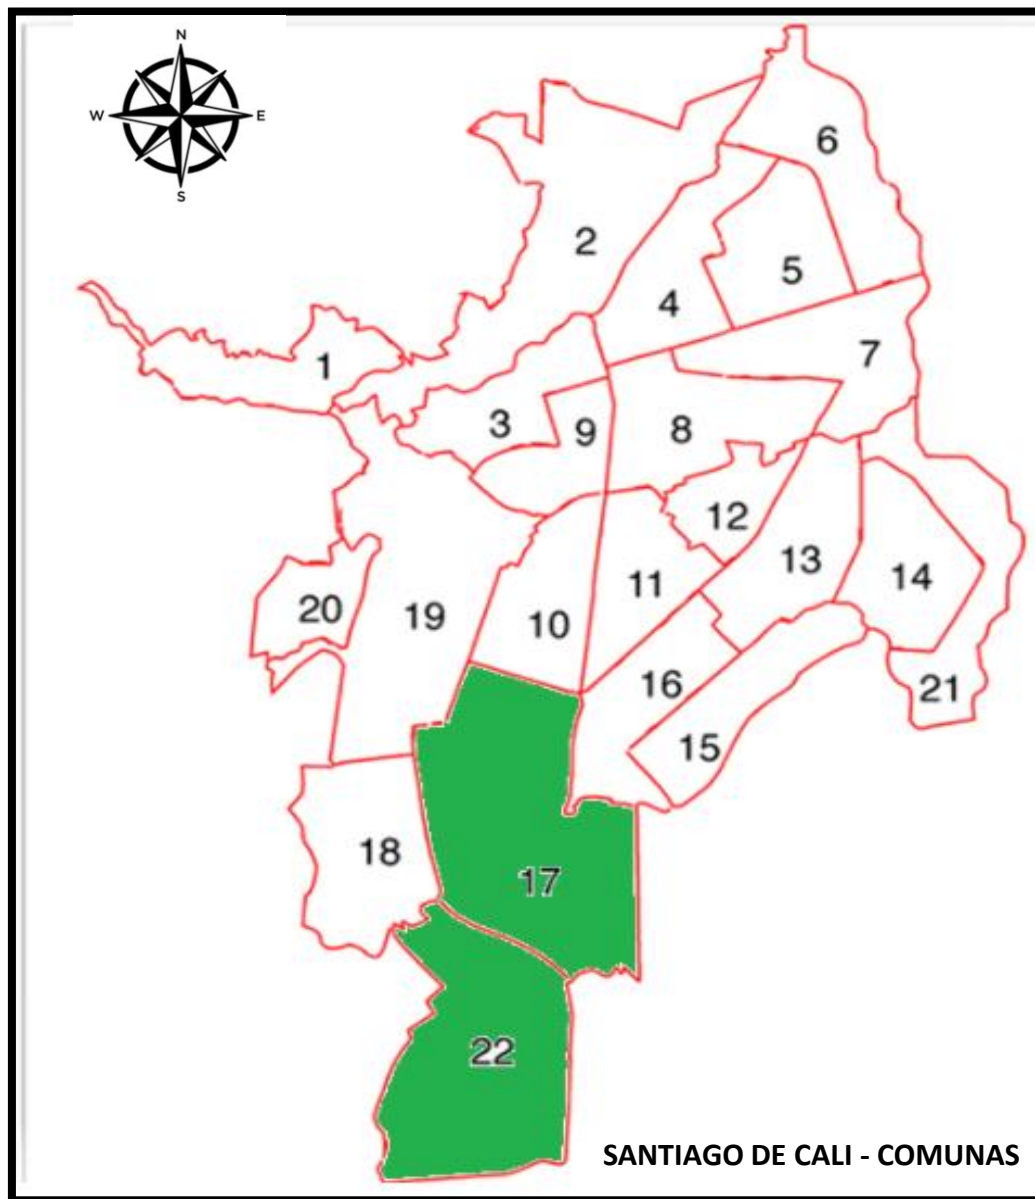

**SERVICIO DE RECOLECCION, TRANSPORTE, DISPOSICION FINAL DE RESIDUOS NO APROVECHABLES
COMUNAS DE PRESTACION DE SERVICIO**

NUMERO MICRO RUTA SUI	MACRO RUTA	MICRO RUTA	RECORRIDO	COMUNAS	BARRIO	FRECUENCIA	HORARIO
234619	S6	MR25	UNIDAD RESIDENCIAL OASIS DE COMFANDI	22	PANCE		
			UNIDAD GERANIOS				
			UNIDAD LAZIO				
			UNIDAD TOSCANA				
			UNIDAD MODENA				
		UNIDAD NOVA FLORA					
		MR26	UNIDAD COOVIDESAROLLO				
			OBRA OPORTO				
			HERCULES				
			GRAN COLOMBIA ANDES				
			GRAN COLOMBIA GAITAN				
		MR27	MULTIFAMILIARES ASIA 1,2,3				
			CAMPAMENTO JARAMILLO MORA				
			GRAN COLOMBIA SOLARES				
			OBRA BULEVAR				
		MR28	OBRA ATALAYA				
			GRAN COLOMBIA VALLEGRANDE	22	KACHIPAY TIERRA LINDA VIVERO	MARTES, JUEVES, SABADOS	6AM - 2PM
			OBRA TORRE DEL PARQUE				
			OBRA ARCADIA				
			GRAN COLOMBIA LOS MANGOS				
			UNIDAD EL PONDAJE ETAP 1,2				
			OBRA ALICANTE				
FERNEY SALAMANCA PISO 1 B. EL DIAMANTE							
OBRA SAN LORENZO							
LA PAPERA							
GRAN COLOMBIA CORDOBA							
MR29	UNIDAD RESIDENCIAL ANDALUCIA	17	VALLE DEL LILI BELLA TERRA				
	UNIDAD RESIDENCIAL HACIENDA REAL						
	APARTA ESTUDIO EUGENIO OSSA						
	UNIDAD RESIDENCIAL PALMARES DE PASOANCHO						
	UNIDAD RESIDENCIAL PRIMERO DE MAYO						
	UNIDAD RESIDENCIAL CARACOLIES						
	OBRA TRIBECA DE MARVAL						
UNIDAD RESIDENCIAL SAYAB							
MR30	BARRIDO CARR 56, CIUDAD 2000 Y MARIANO RAM.						
	LOCALES SAN LUIS						
			LOCALES CAÑAVERALES ALAMOS