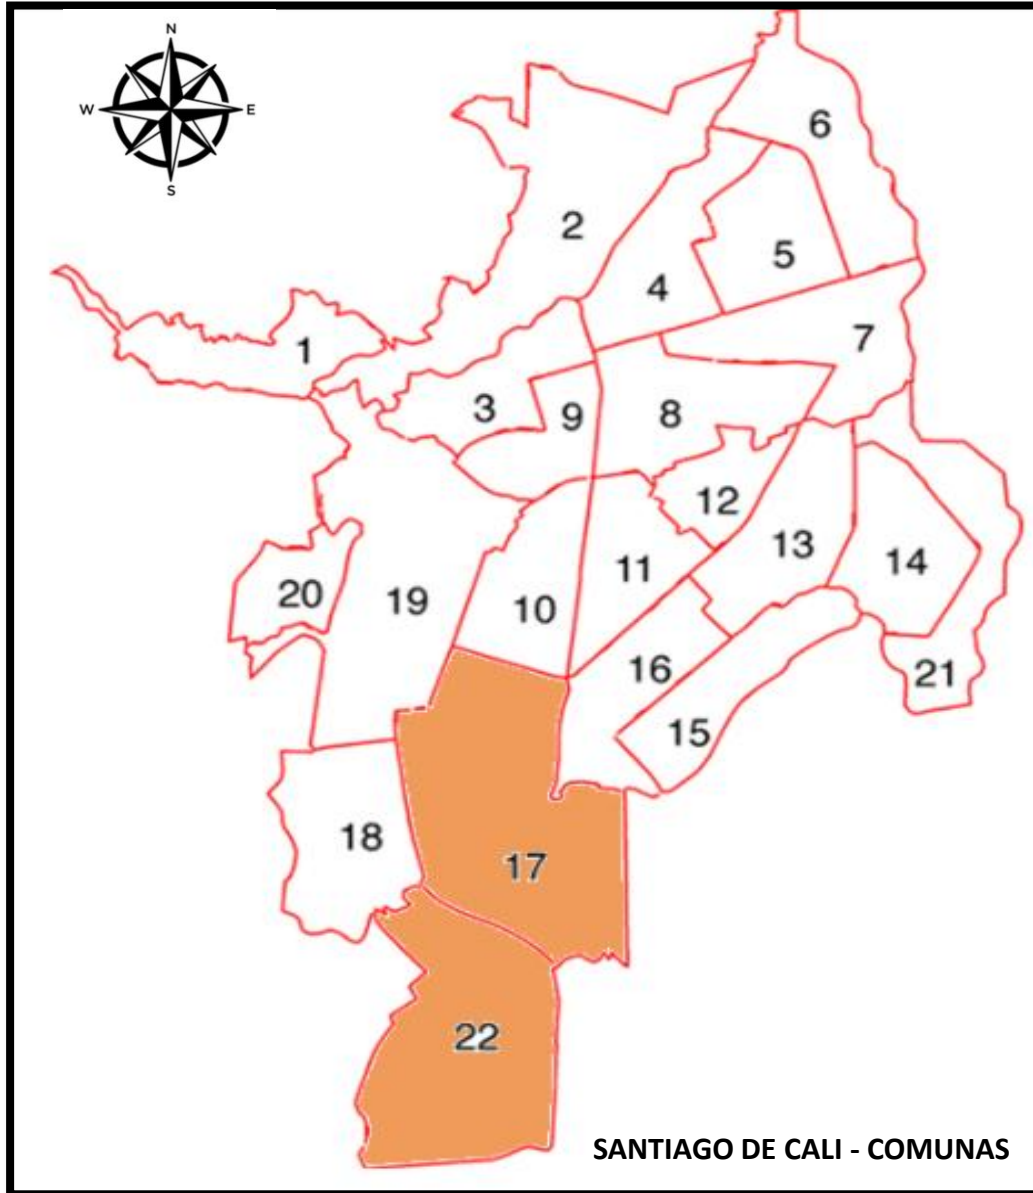

**SERVICIO DE RECOLECCION, TRANSPORTE, DISPOSICION FINAL DE RESIDUOS NO APROVECHABLES
COMUNAS DE PRESTACION DE SERVICIO**

NUMERO MICRO RUTA SUI	MACRO - MICRO RUTAS CALI						
	MACRO RUTA	MICRO RUTA	RECORRIDO	COMUNAS	BARRIO	FRECUENCIA	HORARIO
234618	S5	MR20	OBRA ENTRE ARBOLES	22	PANCE		
			OBRA KURO				
			ALAMEDA CAÑASGORDA				
			OBRA SAONA				
			UNIDAD DACOTA (VERDES)				
			UNIDAD LLANOS DE PANCE (VERDES)				
			UNIDAD ALTO PANCE (VERDES)				
			UNIDAD RESERVA DE PANCE (VERDES)				
			OBRA KROMO				
			CONDOMINIO PANCE CAMPESTRE (VERDES)				
			OBRA IBIZA 122 FOOD MALL				
			EDIFICIO TAO				
		OBRA BALCONES DE BABILONIA	22	KACHIPAY TIERRA LINDA VIVERO	MARTES, JUEVES, SABADOS	6AM - 2PM	
		TIERRA LINDA DEL VALLE UNIDAD Y OBRA					
		TIERRA LINDA DEL LAGO UNIDAD Y OBRA					
		TIERRA LINDA DEL RIO OBRA Y UNIDAD					
		TIERRA LINDA DEL SAMAN UNIDAD Y OBRA					
		TIERRA LINDA DEL BOSQUE UNIDAD Y OBRA					
		UNIDAD RESIDENCIAL GUAYACAN					
		UNIDAD EL ZORZAL					
		UNIDAD EL ALAMO					
		UNIDAD AMARANTO					
		UNIDAD GROSELLO					
		OBRA ALMENDRO					
OBRA VIOLET							
OBRA TAMARINDO							
OBRA ROSE							
UNIDAD CARAMBOLO							
UNIDAD RESIDENCIAL SAUKO							
UNIDAD MANZANO							
BARRIDO CACHIPAY							
UNIDAD CAMELIAS DE BOLIVAR	17	VALLE DEL LILI BELLA TERRA					
LOCALES DOLARCITY, D1, MERCAPLAZA							
UNIDAD CIAN							
OBRA BELATERRA AREIA, PRAYA							
UNIDAD AQUARIOS Y OBRA							
UNIDAD VENTUS Y OBRA							
UNIDAD SANTA ANA							
UNIDAD SALAMACA							
OBRA SANTA CLARA							
UNIDAD BARLOVENTO	17	VALLE DEL LILI					
OBRA PODIUM							
UNIDAD BAYCAL Y OBRA	17	BARRIDO					
OBRA PLATINO J.M Y SALA DE VENTAS ELEMENT							
MR24		BARRIDO CARR 56, CIUDAD 2000 Y MARIANO RAM.