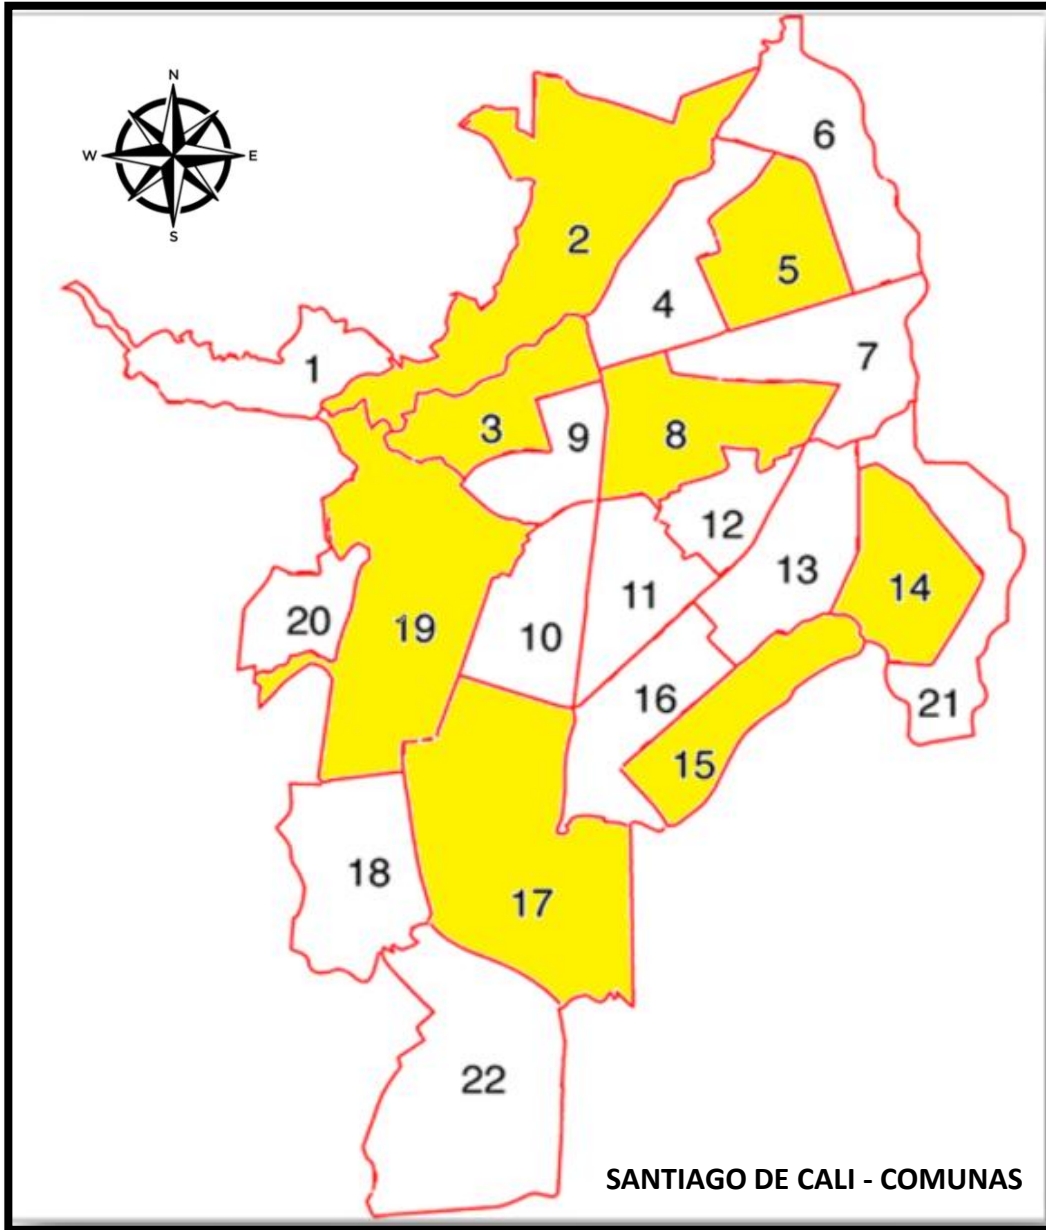

SERVICIO DE RECOLECCION, TRANSPORTE, DISPOSICION FINAL DE RESIDUOS NO APROVECHABLES
COMUNAS DE PRESTACION DE SERVICIO

NUMERO MICRO RUTA SUI	MACRO RUTA	MICRO RUTA	RECORRIDO	COMUNAS	BARRIO	FRECUENCIA	HORARIO
234616	S3	MR9	DEKO	2	MENGA CHIPICHAPE	LUNES, MIERCOLES, VIERNES	6AM - 2PM
			MIRADOR DE MENGA				
			UNIDAD ALTO MENGA				
			OBRA SKY TOWER				
			LLANTAS UNIDAS				
		OBRA TRIALTO DE J.M					
		OBRA CHIPICHAPE 6-35					
		MR10	VERANDA	2	JUANAMBU GRANADA NORMANDIA		
			EDIFICIO RIO ELITE				
			REPUBLIK				
			OBRA KAIROS TOWER				
			UNIDAD JUANAMBU HAYENDO				
		MR11	UNIDAD INSULA LIVING JUANAMBU	8	ARBOLEDA SANTA RITA		
			OBRA THE C				
			ROSALES DEL RIO				
			EDIFICIO SAIN NORMANDIA Y OBRA				
UNIDAD RESIDENCIAL SANTA RITA RESEF							
MR12	OBRA AREZZO DE INACAR	19	MAMEYAL CRISTALES				
	RIOMAGGIORE						
	ARBOLEDA 15						
MR13	HABADO	19	MIRAFLORES CRISTALES SAN FERNANDO				
	ARREBOL DEL VALLE						
	OBRA ARBOLEDA HILL						
	EDIFICIO 733						
	OBRA ALTAIR						
MR14	OBRA VISTA OESTE	3	SAN NICOLAS INDUSTRIAL				
	UNIDAD RESIDENCIAL MAMEYAL						
	EDIFICIO CRISTRALES WEST Y OBRA						
	GRAN COLOMBIA MIRAFIORI						
	EDIFICIO DE CRISTAL						
	OBRA FIORINO DE MARVAL						
	OBRA HEI (B. EL PEÑON)						
	ORLANDO DUQUE						
	IMPORTARES						
	SOLMAQ						
MR15	DISTRIMARK	5,14,15,17	ORIENTE				
	CENTRALES DE TRIPLEX						
	NEXXOS ESTUDIO						
	OBRA Y UNIDAD 826 CENTRAL						
	OBRA Y UNIDAD 826 BOREAL						
MR16	OBRA Y UNIDAD 826 AUSTRAL	17	BARRIDO				
	LAS PALMAS						
			GRAN COLOMBIA ANDES				
			GRAN COLOMBIA GAITAN				
			GRAN COLOMBIA SOLARES				
			GRAN COLOMBIA VALLEGRANDE				
			GRAN COLOMBIA MANGOS				
			GRAN COLOMBIA CORDOBA