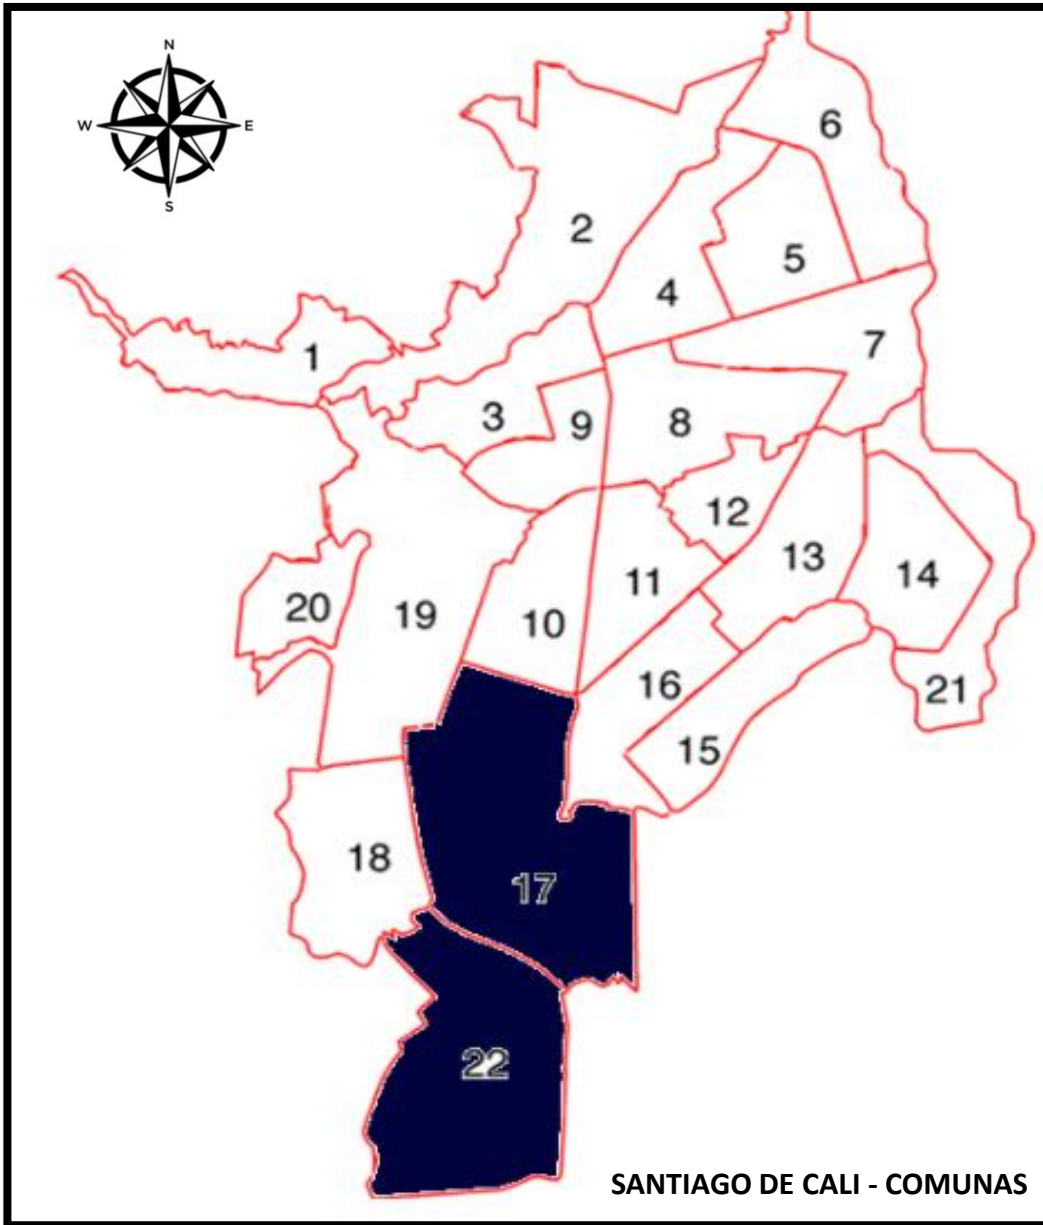

SERVICIO DE RECOLECCION, TRANSPORTE, DISPOSICION FINAL DE RESIDUOS NO APROVECHABLES
COMUNAS DE PRESTACION DE SERVICIO

AREA DE PRESTACION SANTIAGO DE CALI

MACRO RUTAS	S1 A S6
MICRO RUTAS	MR1 A MR 30
DIAS	LUNES, MIERCOLES, VIERNES
DIAS	MARTES, JUEVES, SABADOS
HORARIO DIURNO	6AM – 2PM

SERVICIO DE RECOLECCION, TRANSPORTE, DISPOSICION FINAL DE RESIDUOS NO APROVECHABLES
COMUNAS DE PRESTACION DE SERVICIO

MACRO - MICRO RUTAS CALI							
NUMERO MICRO RUTA SUI	MACRO RUTA	MICRO RUTA	RECORRIDO	COMUNAS	BARRIO	FRECUENCIA	HORARIO
170527	S1	MR1	EDIFICIO TIRRENO	22	PANCE	LUNES, MIERCOLES, VIERNES	6AM - 2PM
			RESERVA DEL RIO				
			ALTO PANCE				
			PANCE CAMPESTRE				
			RESERVA DE PANCE				
			TIKAL				
			ALAMEDA CAÑASGORAD				
			LIVING				
			DAKOTA				
			LLANOS DE PANCE				
			REMANOS DE LA COLINA				
		BOSQUE DE BOCHALEMA					
		MR2	SALA DE VENTA JARAMILLO MORA	22	KACHIPAY	LUNES, MIERCOLES, VIERNES	6AM - 2PM
			UNIDAD ARBOLEDA				
			UNIDAD PRADERA				
			UNIDAD AZALEA				
			UNIDAD LANTANA				
			UNIDAD CANELO				
			UNIDAD CAFETO				
			UNIDAD DALIA				
			UNIDAD LAUREL				
			UNIDAD CERILLO				
UNIDAD SAUCE							
UNIDAD KAMELIA							
UNIDAD AREKA							
MR3	BARRIDO CAR 56, CIUDAD 2000 Y MARIANO R.	17	BARRIDO				