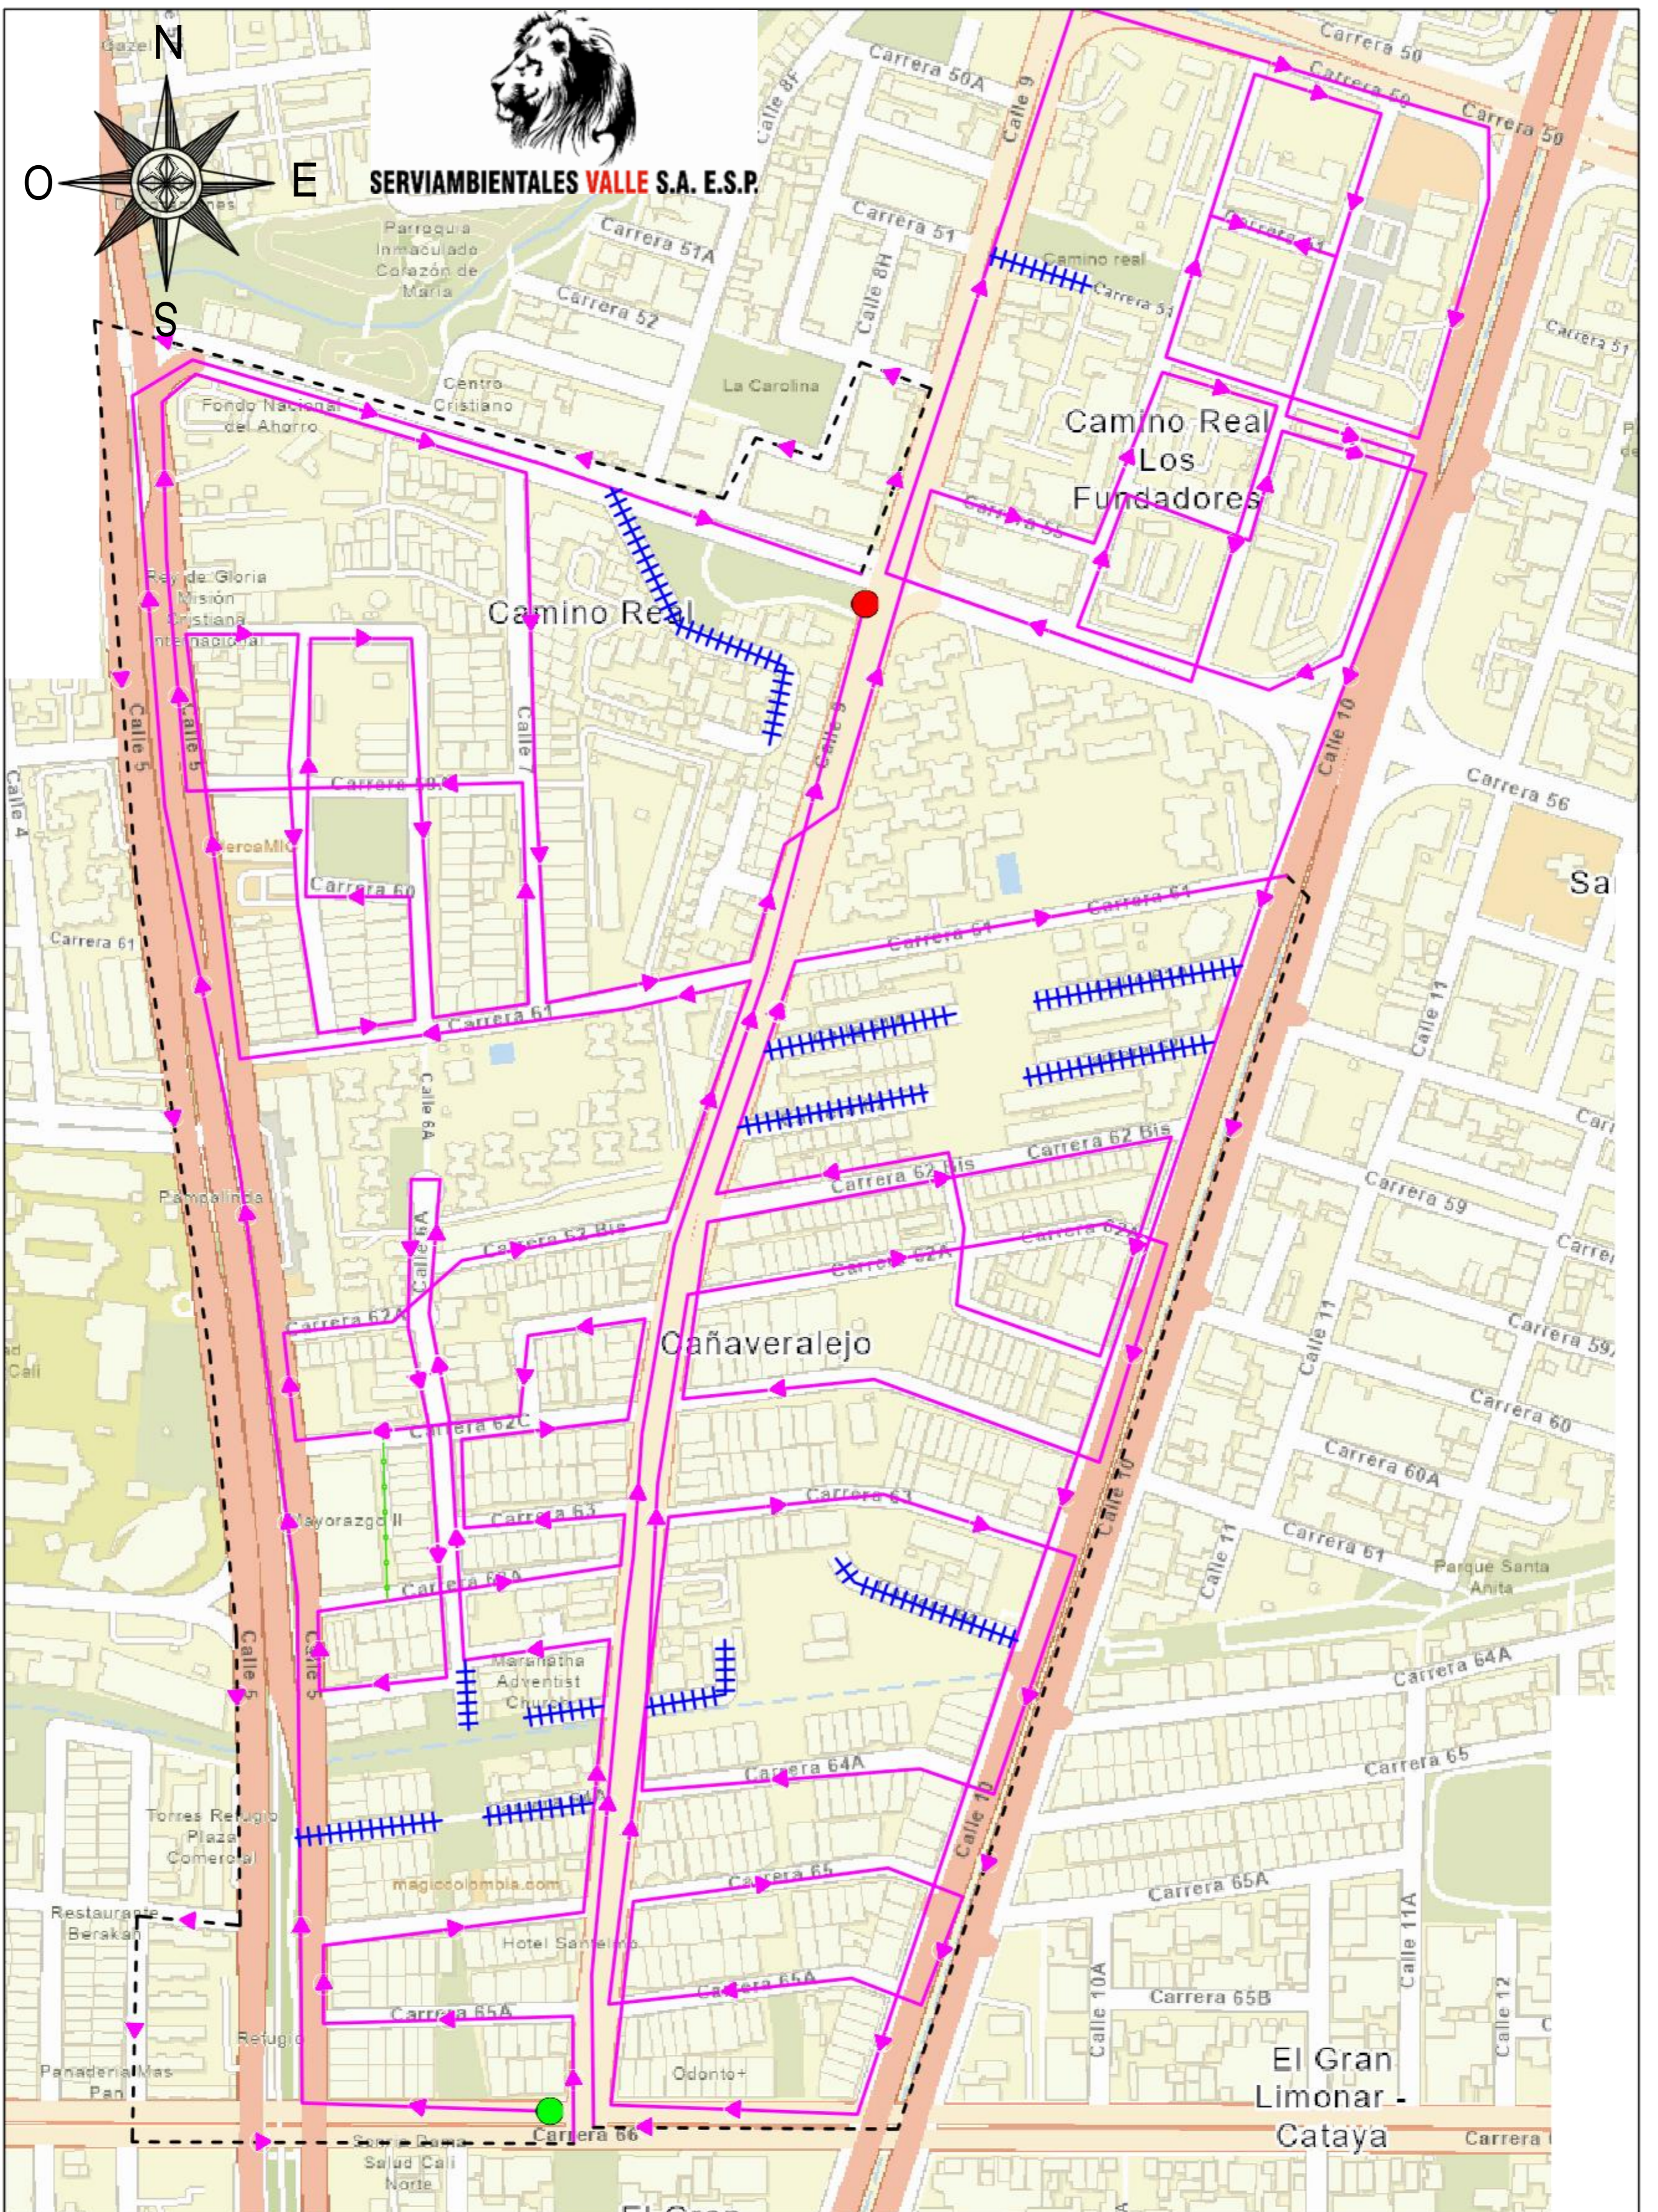

SERVIAMBIENTALES VALLE S.A. E.S.P.

RECOLECCION DOMICILIARIA

MICRO RUTA: S8-MR34

FRECUENCIA: MARTES - JUEVES - SABADO

HORARIO: 6:00 AM a 2:00 PM

BARRIO: EL LIMONAR, CAMINON REAL

-  RECORRIDO RECOLECCION
-  RECORRIDO EN TRANSITO
-  RECOLECCION EN REVERSA
-  RECOLECCION MANUAL

INICIO

FINAL