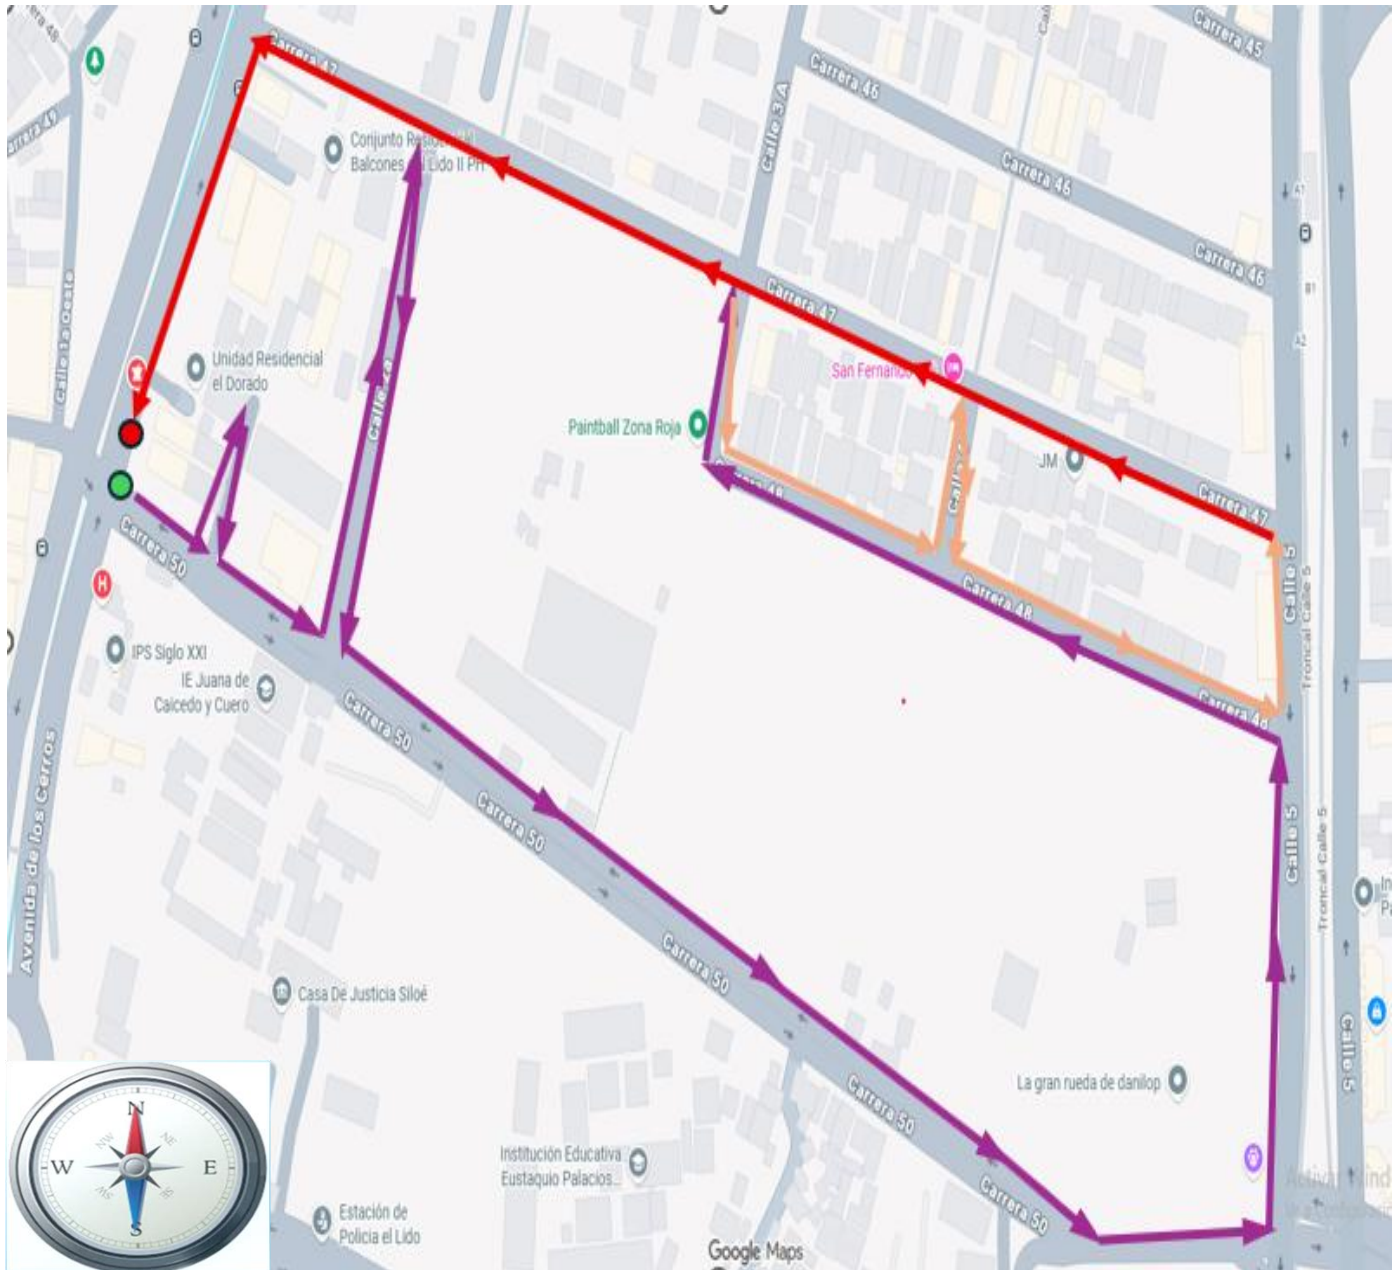

SERVIAMBIENTALES VALLE S.A. E.S.P.

BARRIDO DOMICILIARIO

MICRO RUTA MR125

FRECUENCIA: LUN, MIE, VIE

HORARIO: 06:00 AM a 01:40 PM

BARRIO EL LIDO Calle 5 A CALLE 1; ENTRE CARRERAS 47 Y CARRERA 50

TOTAL BARRIDO CUNETAS 8.73 KM

● Inicio

● Final