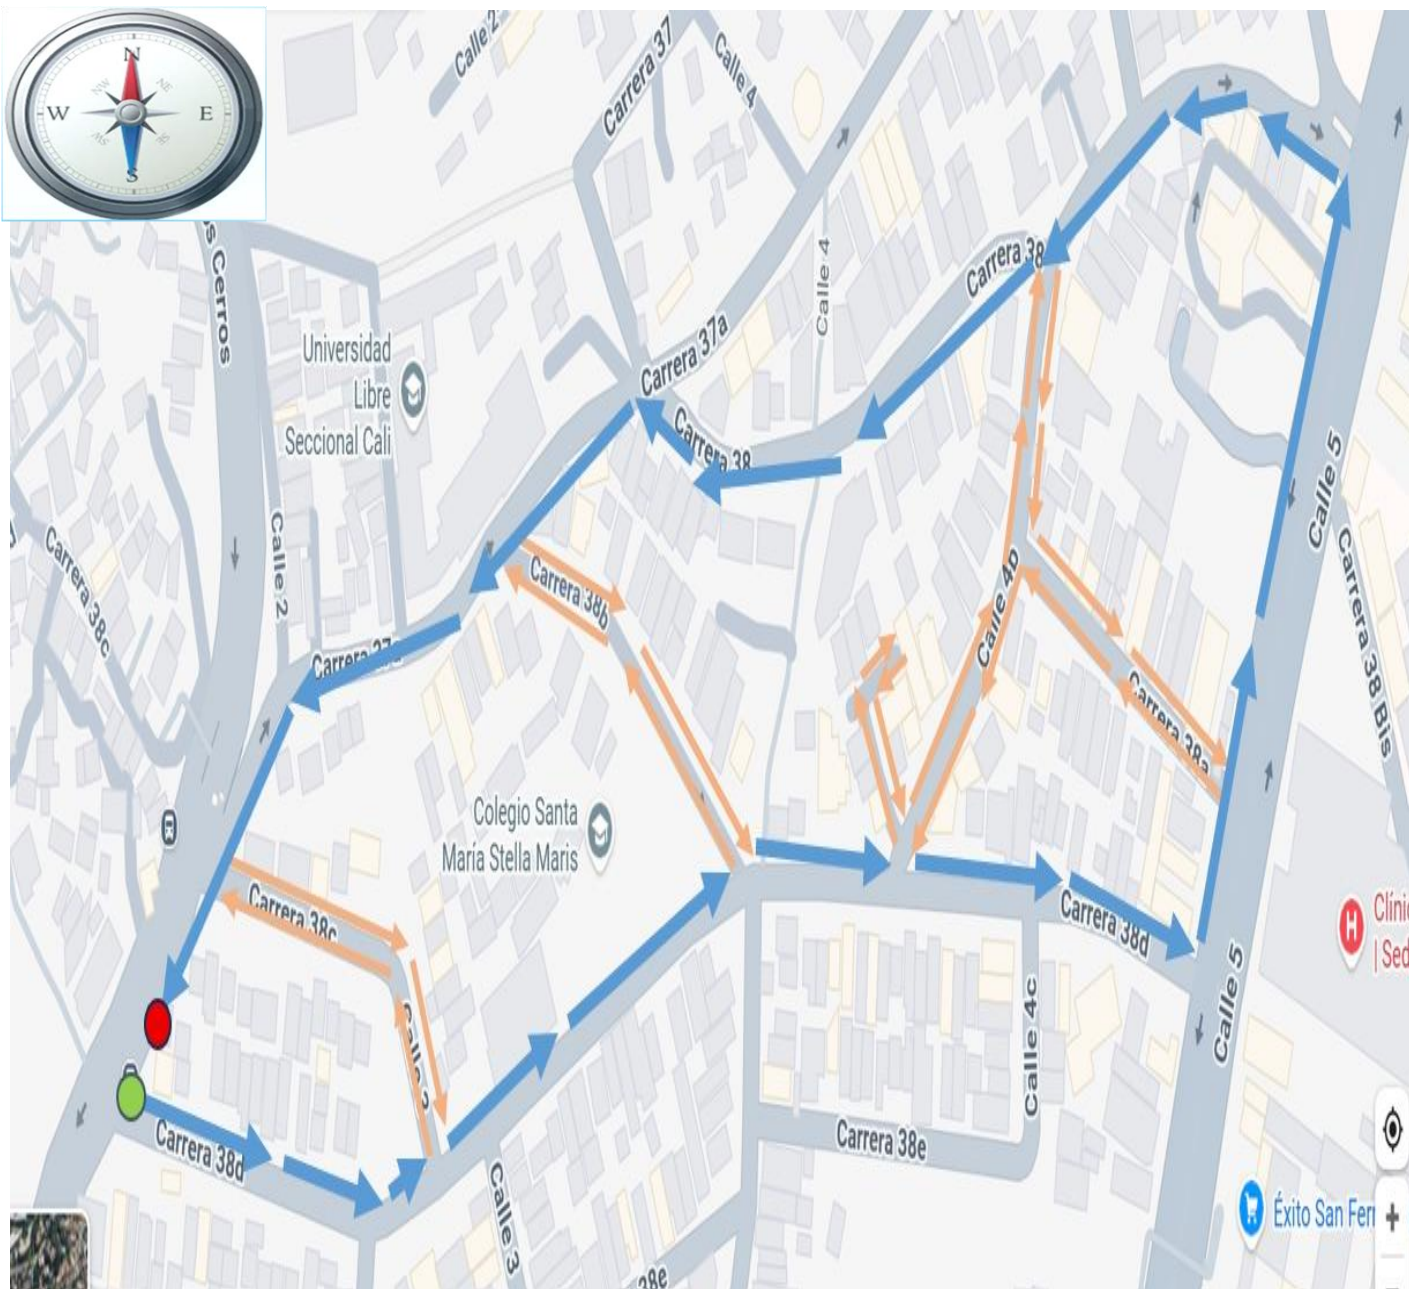

**SERVIAMBIENTALES VALLE S.A. E.S.P.**

**BARRIDO DOMICILIARIO**

**MICRO RUTA MR120**

**FRECUENCIA: LUN, MIE, VIE**

**HORARIO: 06:00 AM a 01:40 PM**

**BARRIO SANTA ISABEL Calle 5 A CALLE 1; ENTRE CARRERAS 38 Y 38D**

**TOTAL BARRIDO CUNETAS 9.33 KM**

 Inicio

 Final