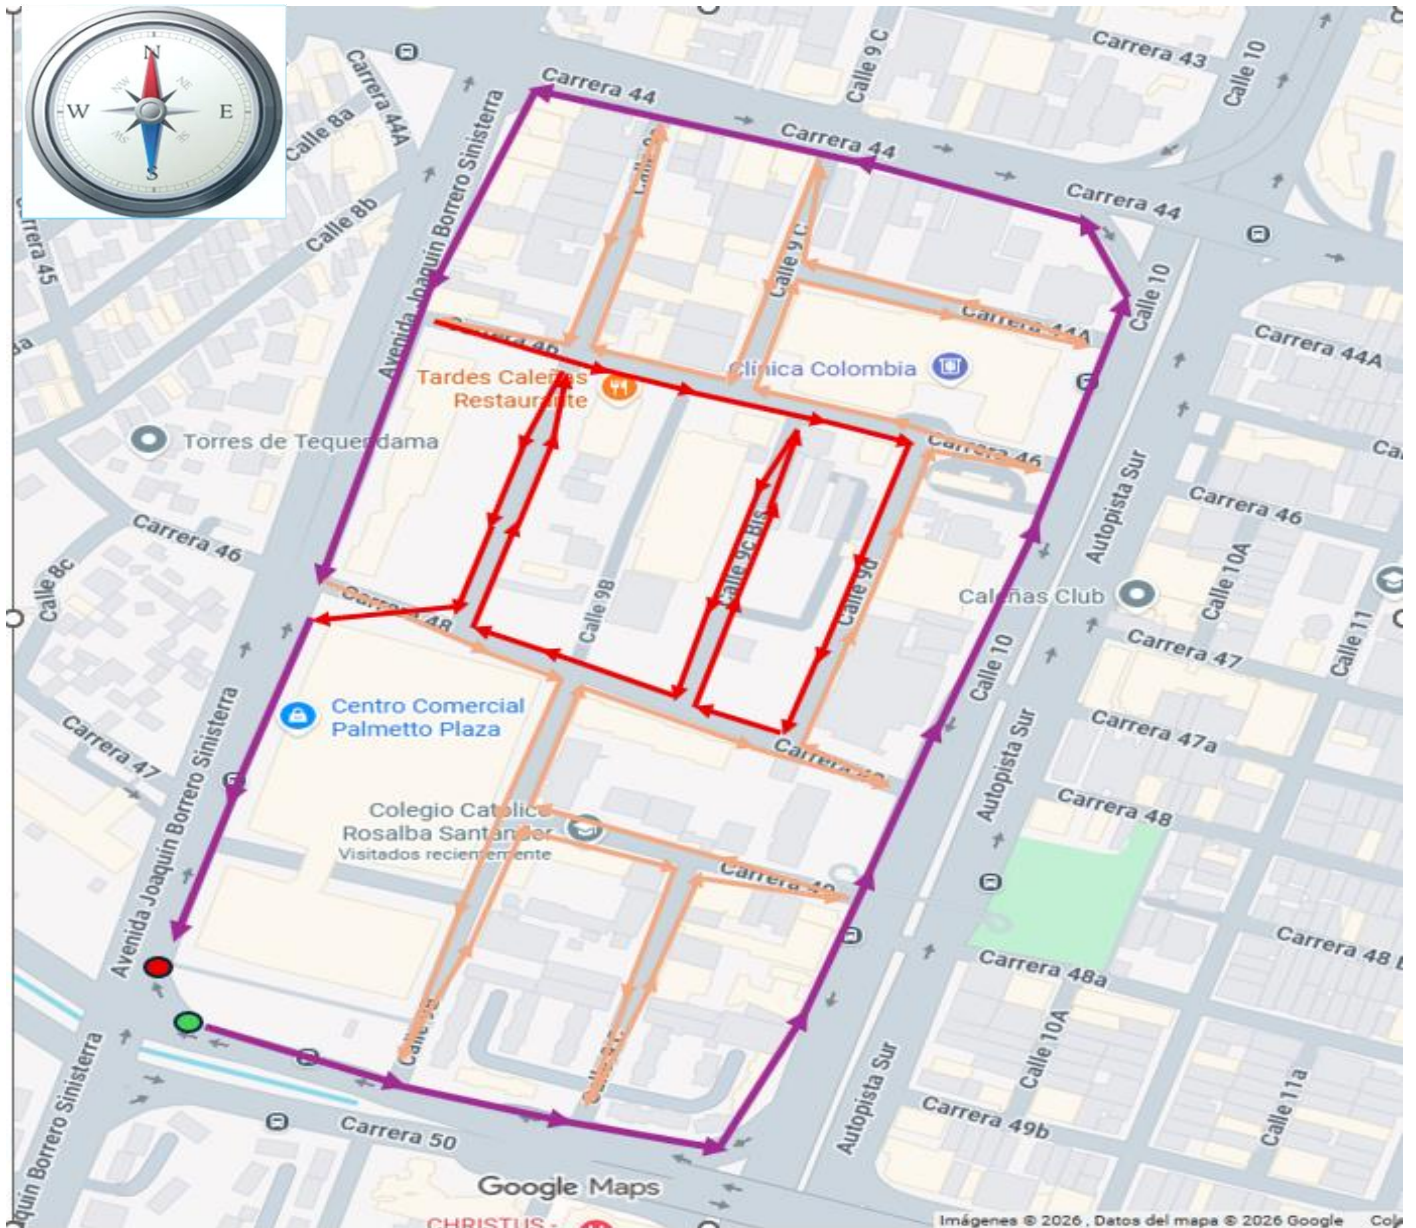

SERVIAMBIENTALES VALLE S.A. E.S.P.

BARRIDO DOMICILIARIO

MICRO RUTA MR126

FRECUENCIA: MAR, JUE, SAB

HORARIO: 06:00 AM a 01:40 PM

BARRIO URBANIZACION MILITAR CARRERA 50 A  
CARRERA 44; ENTRE CALLE 10 Y CALLE 9

TOTAL BARRIDO CUNETAS 18.42 KM

 Inicio

 Final