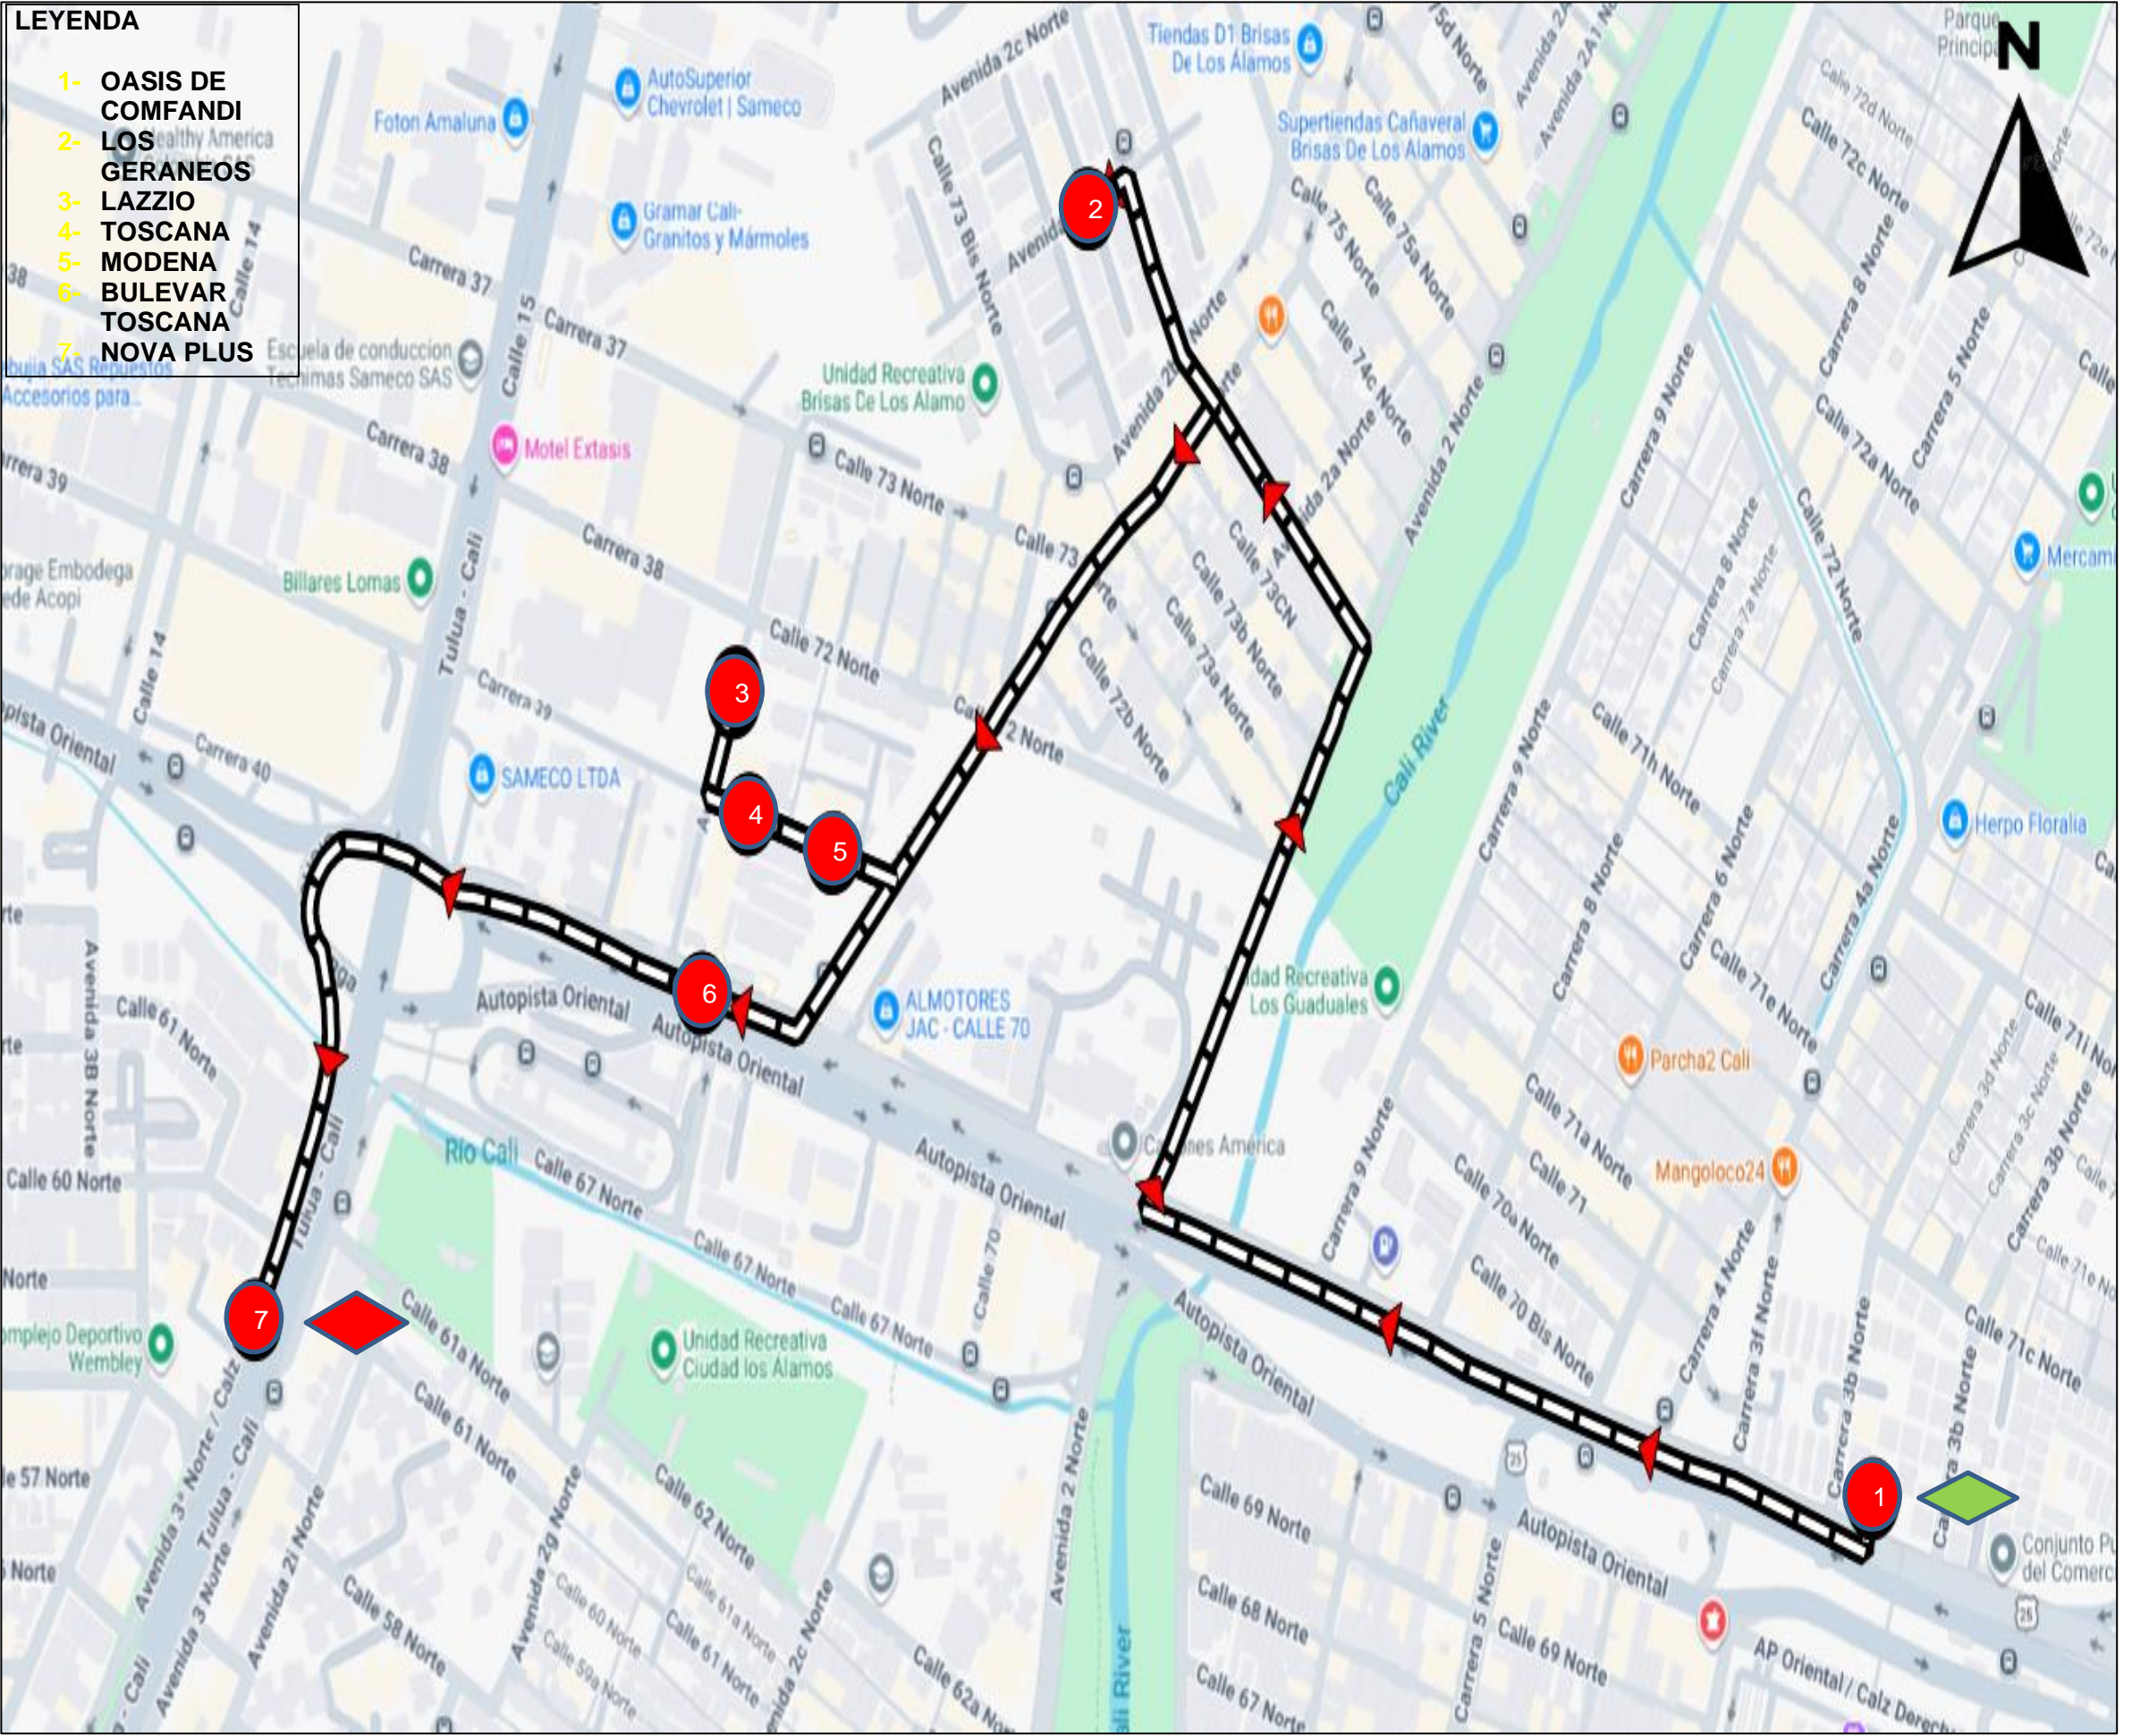

LEYENDA

- 1- OASIS DE COMFANDI
- 2- LOS GERANEOS
- 3- LAZZIO
- 4- TOSCANA
- 5- MODENA
- 6- BULEVAR TOSCANA
- 7- NOVA PLUS

ARCHIVO:
S6-
MR25_SERVIAMBIENTALES

CONTENIDO:
S6 - MR25

HORARIO:
06:00 – 14:00

ELABORO:
SERVIAMBIENTALES
VALLE S.A. E.S.P.

FRECUENCIA:
MARTES – JUEVES – SABADO.

- INICIO
- FINAL

SERVIAMBIENTALES VALLE S.A. E.S.P.