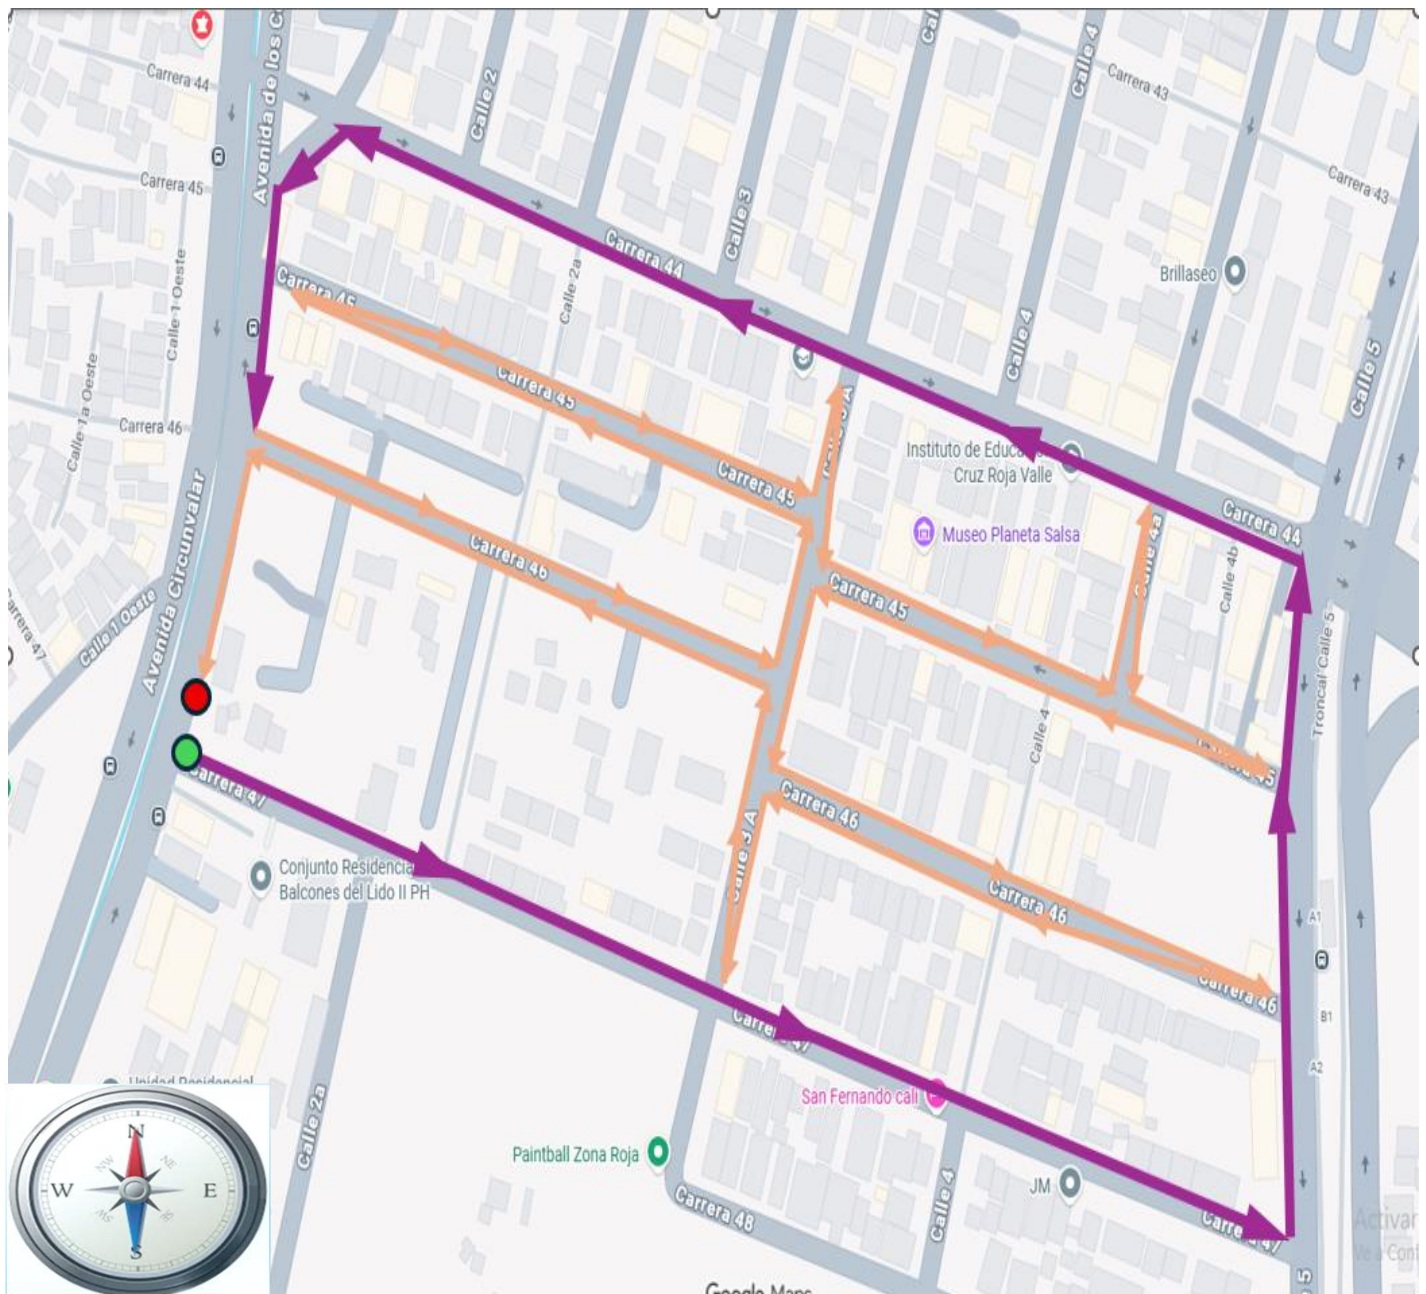

SERVIAMBIENTALES VALLE S.A. E.S.P.

BARRIDO DOMICILIARIO

MICRO RUTA MR124

FRECUENCIA: LUN, MIE, VIE

HORARIO: 06:00 AM a 01:40 PM

BARRIO EL LIDO Calle 5 A CALLE 1; ENTRE CARRERAS 44 Y CARRERA 47

TOTAL BARRIDO CUNETAS 12.78 km

 Inicio

 Final