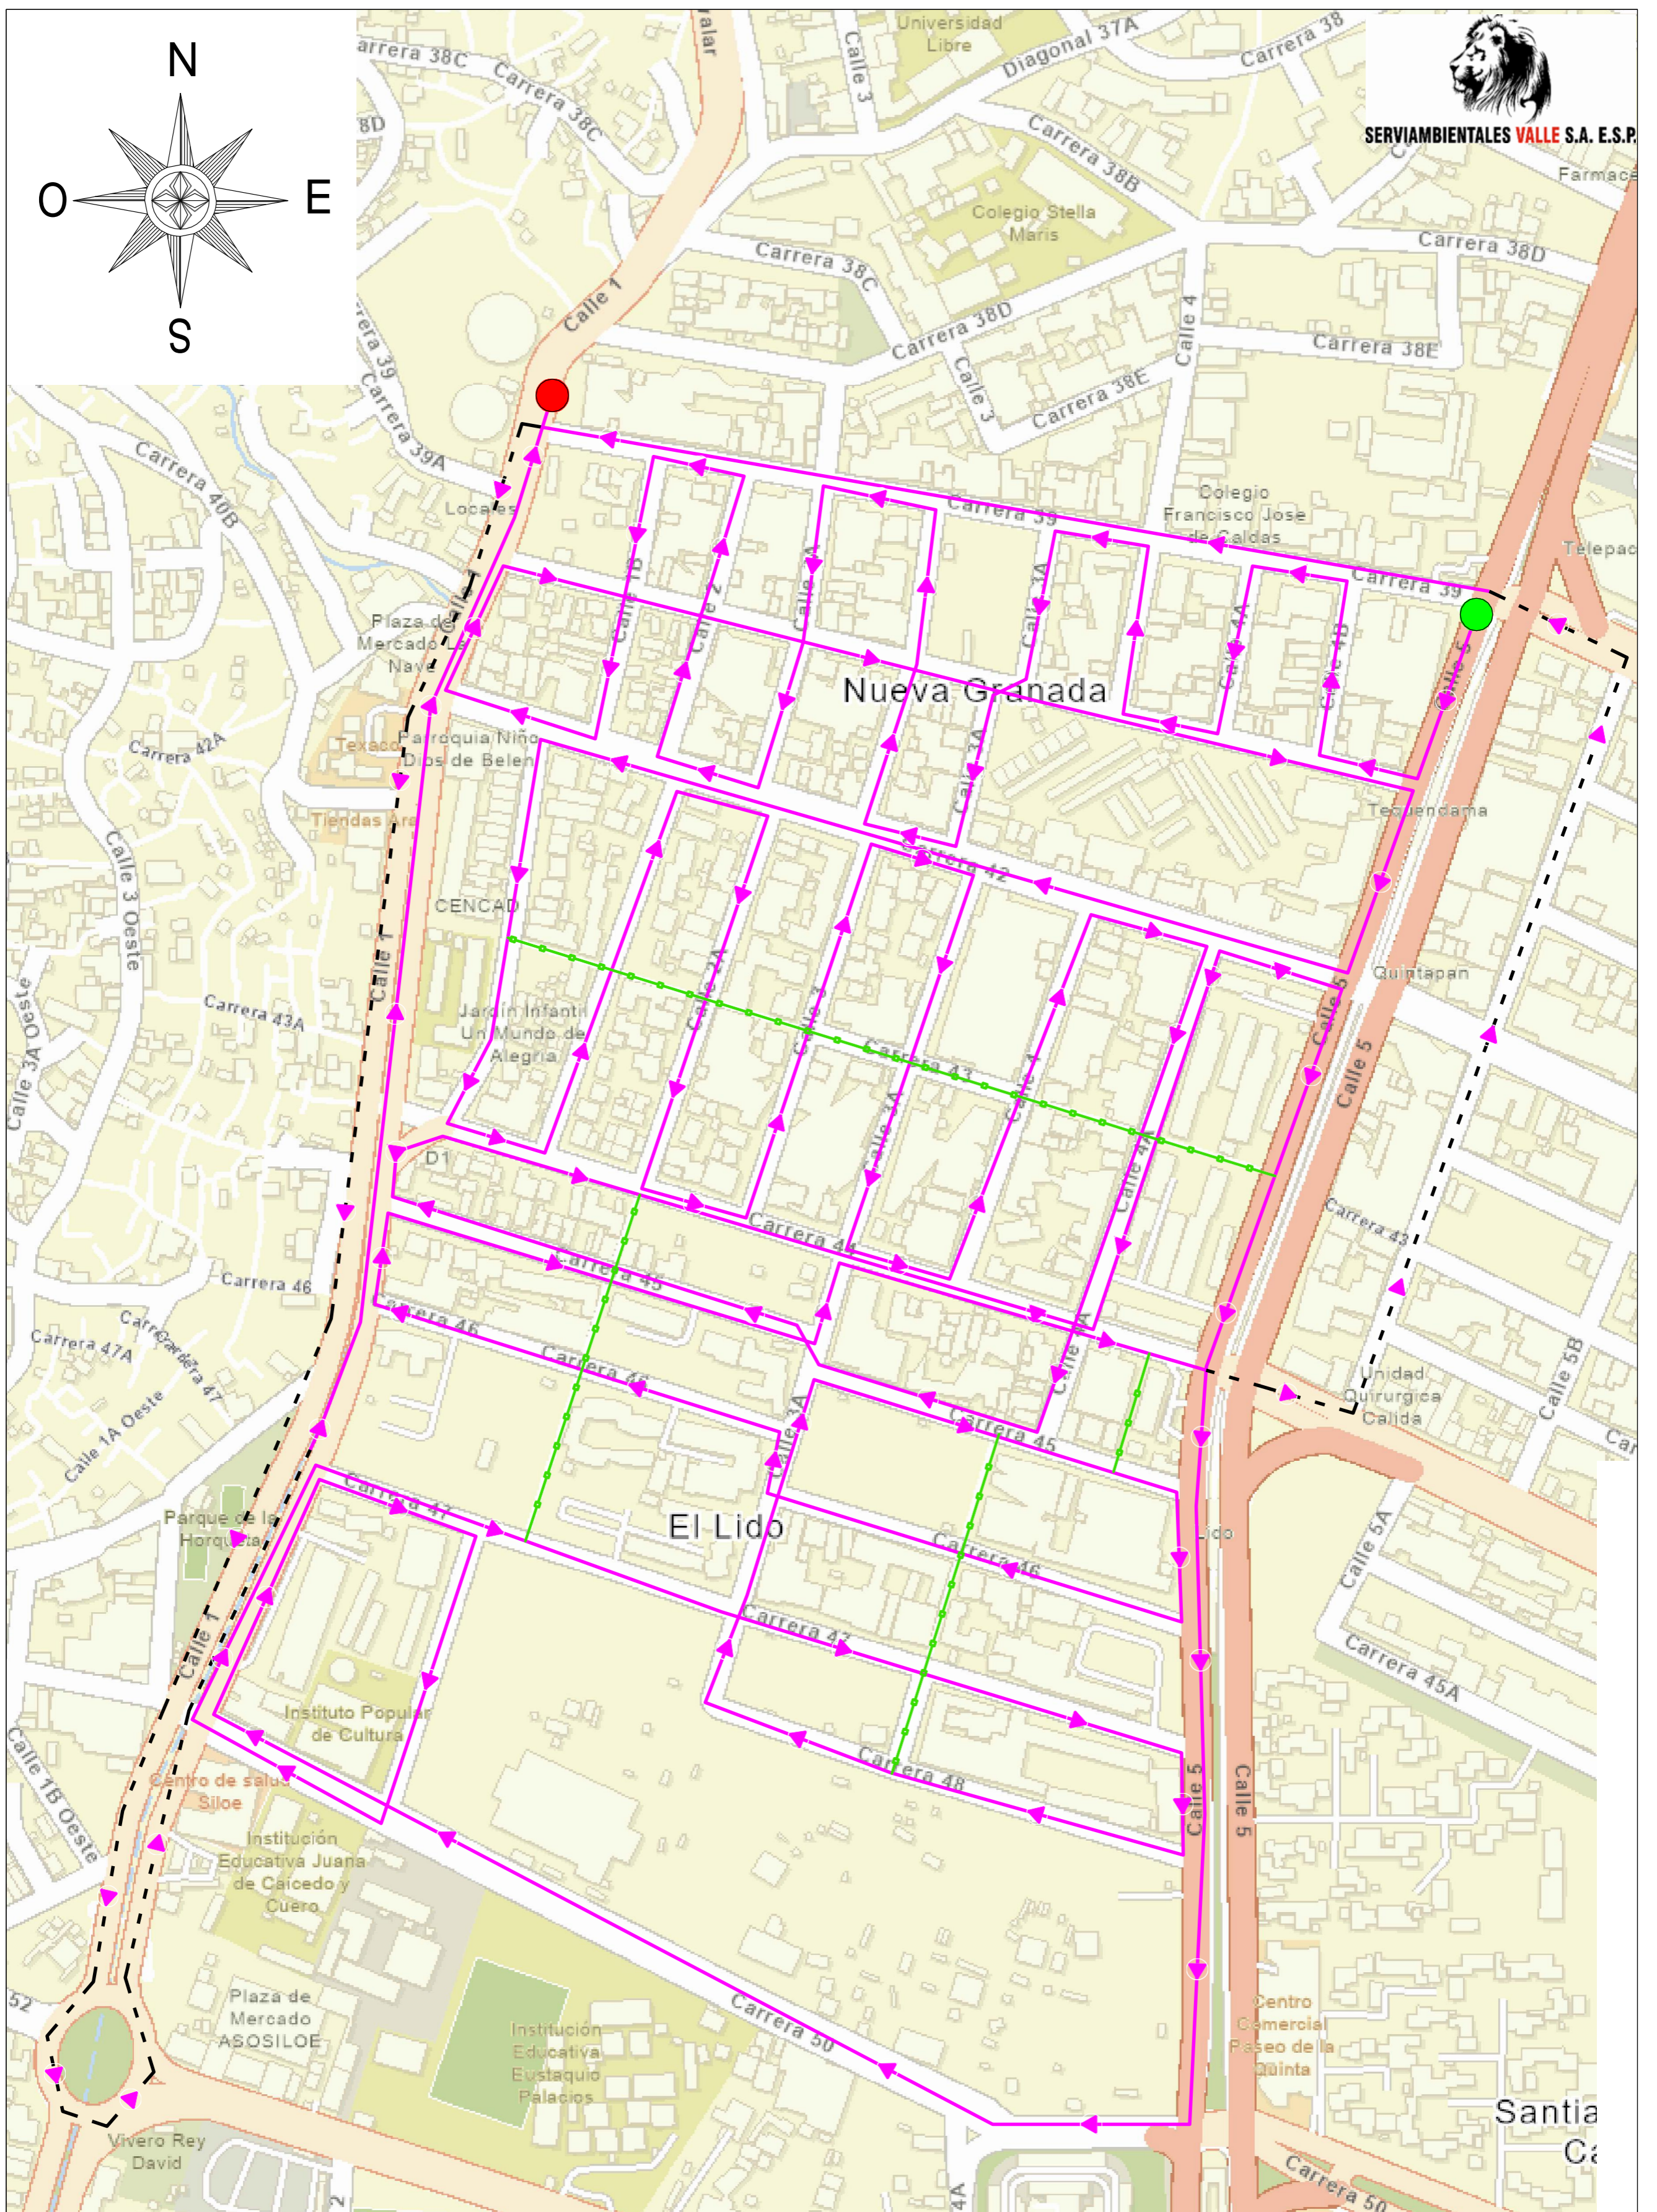

SERVIAMBIENTALES VALLE S.A. E.S.P.

RECOLECCION DOMICILIARIA

MICRO RUTA: S7-MR32

FRECUENCIA: LUNES - MIERCOLES - VIERNES

HORARIO: 6:00 AM a 2:00 PM

BARRIO: EL LIDO